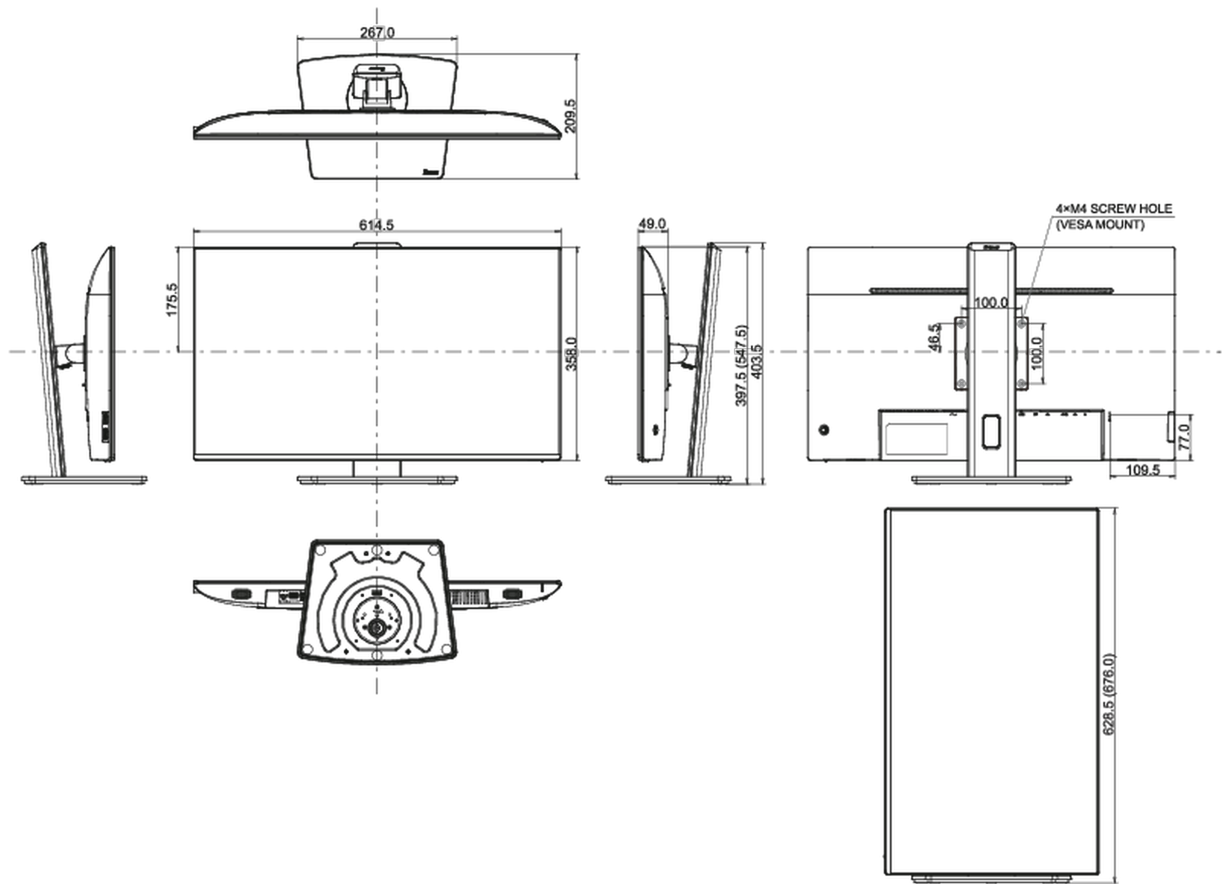

01 DISPLAY EIGENSCHAFTEN

Design	ultra slim
Bilddiagonale	27", 68.5cm
Panel-Technologie	IPS LED, matte Oberfläche
Physikalische Auflösung	3840 x 2160 @60Hz (DisplayPort, 8.3 megapixel 4K UHD)
Bildformat	16:9
Helligkeit	350 cd/m ²
Kontrastverhältnis	1300:1
Erweitertes Kontrast Verhältnis	80M:1
Reaktionszeit (GTG)	4ms
Blickwinkel	horizontal/vertikal: 178°/178°, rechts/links: 89°/89°, nach oben/unten: 89°/89°
Farbunterstützung	1.07B 8bit (sRGB: 100%, NTSC 72%)
Horizontalfrequenz	30 - 140kHz
Arbeitsfläche H x B	596.7 x 335.7mm, 23.5 x 13.2"
Pixelabstand	0.155mm
Farbe	matt, schwarz

04 MECHANISCH

Verstellmöglichkeiten	Höhe, Swivel, Tilt, Pivot (Rotation auf beiden Seiten)
Höhenverstellbar	150mm
Rotierbar (Pivotfunktion)	90°
Drehwinkel	90°; 45° links; 45° rechts
Neigungswinkel	23° nach oben; 5° nach unten

VESA Halterung	100 x 100mm
Kabelmanagement	ja

05 ENTHALTENES ZUBEHÖR

Kabel	Netz, USB, HDMI, DP
Sonstige	Leitfaden zur Inbetriebnahme, Sicherheits-Hinweise

06 STROMVERWALTUNG

Netzteil	intern
Stromversorgung	AC 100 - 240V, 50/60Hz
Leistungsaufnahme	34W typisch, 0.5W Standby, 0.3W ausgeschaltet

08 ABMESSUNGEN / GEWICHT

Produkt Abmessungen B x H x T	614.5 x 397.5 (547.5) x 209.5mm
Verpackung Abmessungen B x H x T	688 x 463 x 138mm
Gewicht (ohne Verpackung)	6.3kg
Gewicht (inkl Verpackung)	8.7kg
EAN code	4948570123803