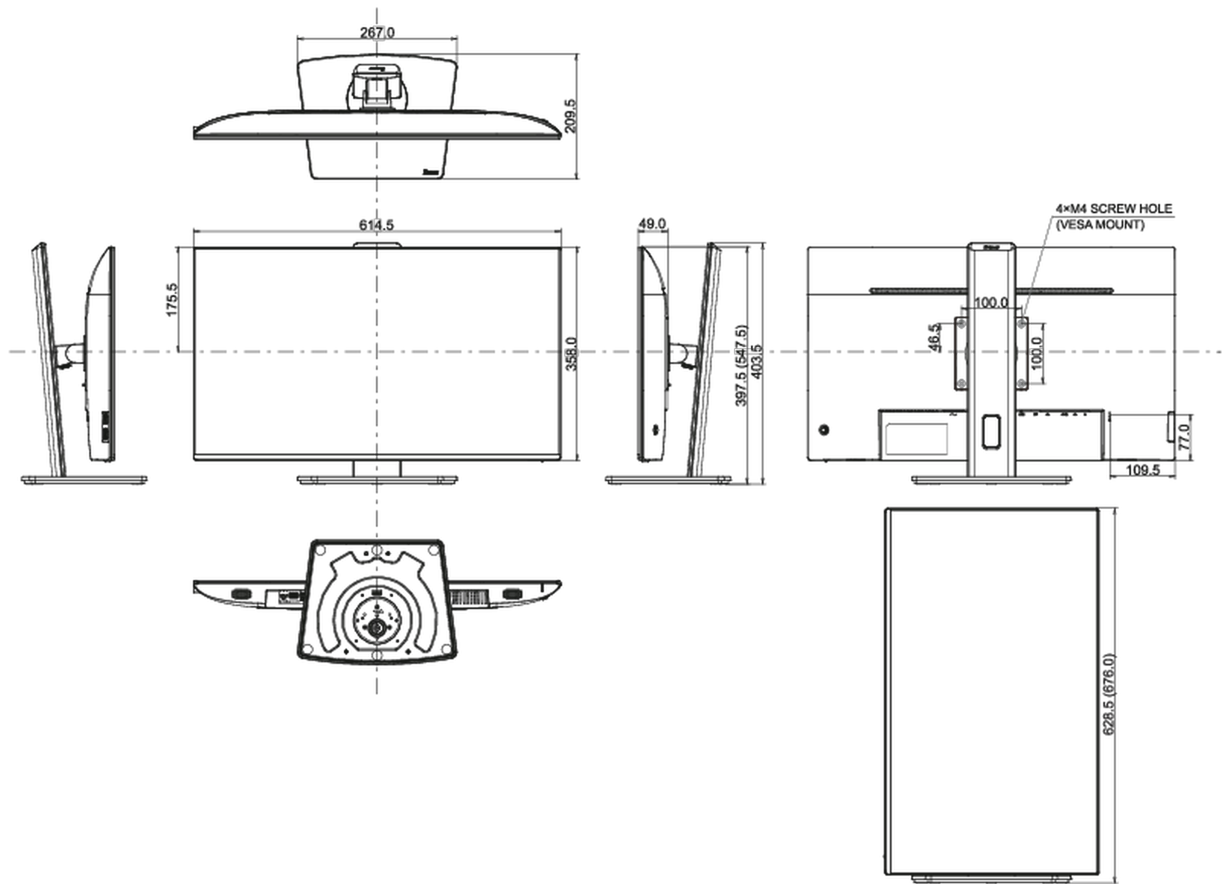

04 MECHANISME

Positieaanpassingen	hoogte, draaien, kantelen, pivot (rotatie aan beide zijden)
Hoogte-instelling	150mm
Rotatie	90°
Draaibare voet	90°; 45° links; 45° rechts
Kantelhoek	23° omhoog; 5° omlaag

VESA montage	100 x 100mm
Kabelmanagement systeem	ja

05 INBEGREPEN ACCESSOIRES

Kabels	Stroom, USB, HDMI, DP
Overige	Quick guide handleiding, veiligheidsinstructies

06 POWER-MANAGEMENT

Voeding	intern
Stroomvoorziening	AC 100 - 240V, 50/60Hz
Energieverbruik	34W typisch, 0.5W stand by, 0.3W uit modus

08 AFMETINGEN / GEWICHT

Product afmetingen B x H x D	614.5 x 397.5 (547.5) x 209.5mm
Doos afmetingen B x H x D	688 x 463 x 138mm
Gewicht (zonder doos)	6.3kg
Gewicht (inclusief doos)	8.7kg
EAN code	4948570123803