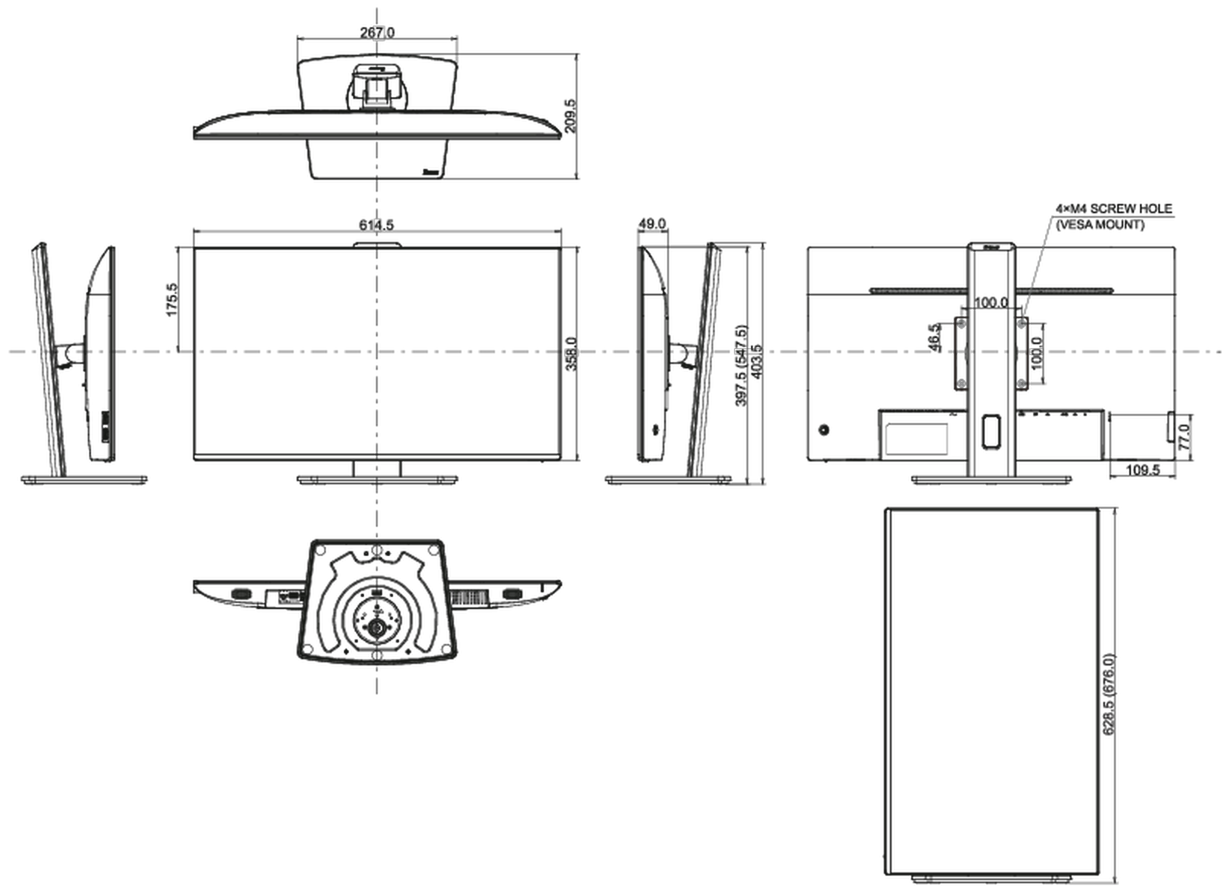

## 04 MECANIQUE

Réglages Position Image	hauteur, angle H, angle V, pivot (rotation des deux côtés)
RÉGULATION DE LA HAUTEUR	150mm
Rotation (fonction PIVOT)	90°
Angle de rotation	90°; 45° gauche; 45° droit
Angle d'inclinaison	23° en avant; 5° en arrière

## 08 DIMENSIONS / POIDS

Dimensions produit L x H x P	614.5 x 397.5 (547.5) x 209.5mm
Dimensions de la boîte L x H x P	688 x 463 x 138mm
Poids (sans boîte)	6.3kg
Poids (avec boîte)	8.7kg
Code EAN	4948570123803