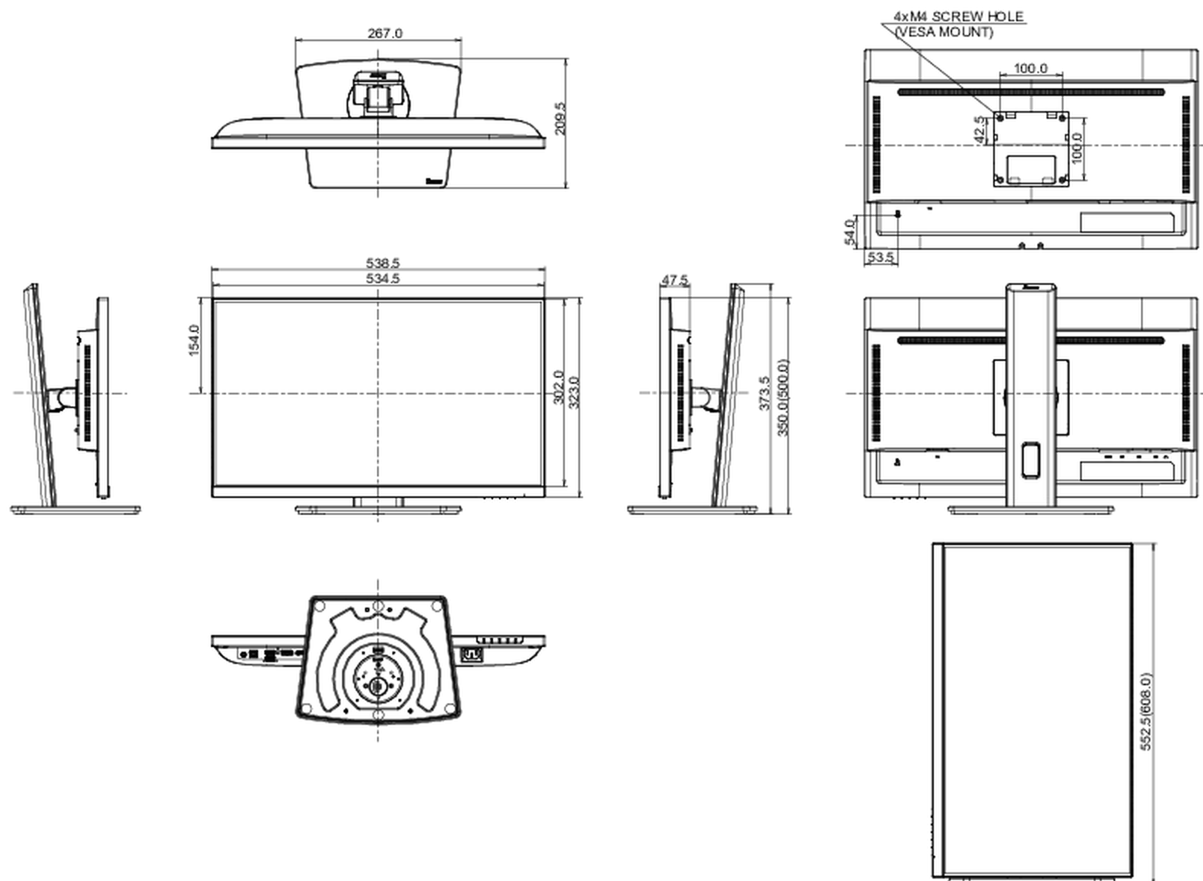

## 08 WYMIARY / WAGA

Wymiary produktu szer. x wys. x gł.	538.5 x 350 (500) x 209.5mm
Wymiary pudła szer. x wys. x gł.	685 x 405 x 126mm
Kod EAN	4948570124145

*Wszystkie znaki towarowe zastrzeżone. Pomyłki i wprowadzanie zmian zastrzeżone. Specyfikacje produktów mogą ulec zmianie bez wcześniejszego zawiadomienia. Wszystkie monitory LCD iiyama są zgodne z normą ISO-9241-307:2008 określającą liczbę i rodzaj defektów matrycy.*