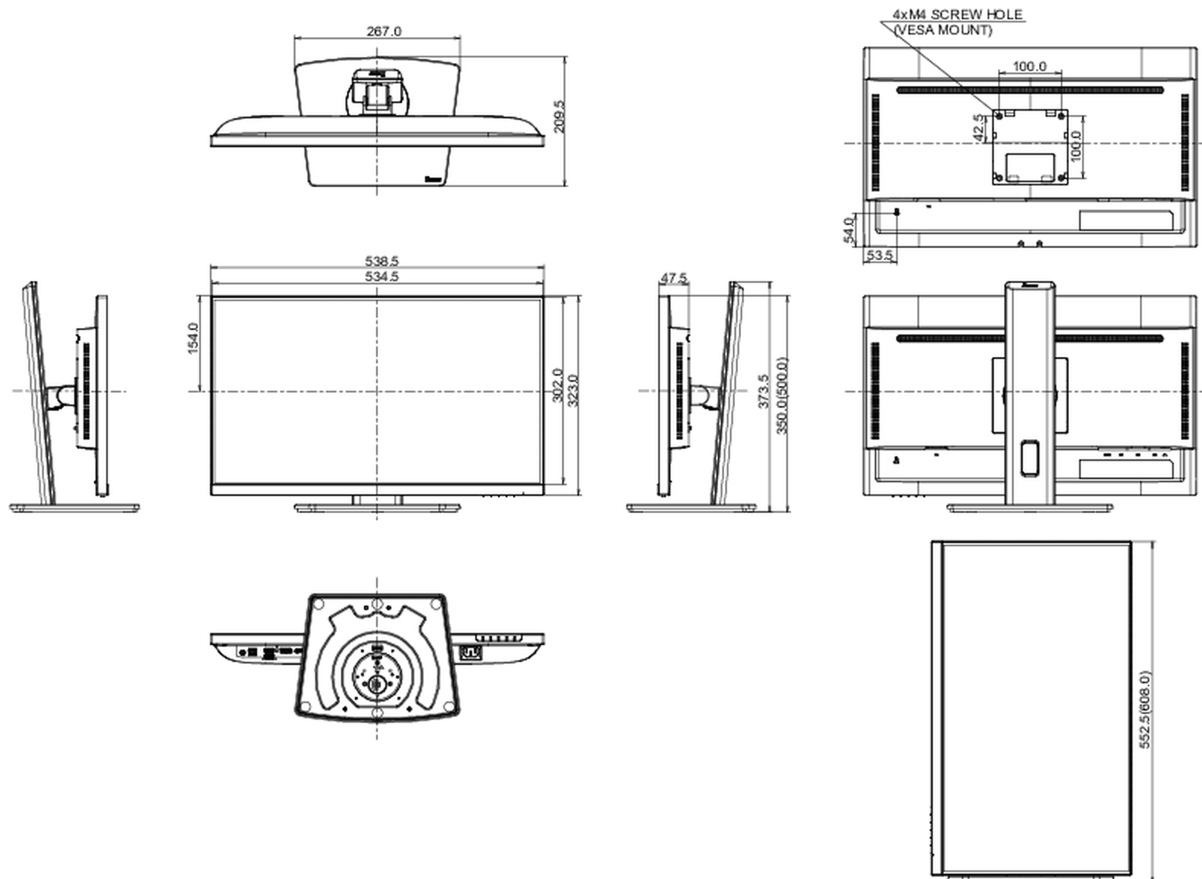

04 ASPECTOS MECÁNICOS

Soporte de altura regulable	altura, giro, inclinación, pivote (rotación a ambos lados)
Ajuste de altura	150mm
Rotación (función de pivote)	90°
Soporte giratorio	90°; 45 ° izquierdo; 45° derecho

Ángulo de inclinación 23° arriba; 5° abajo

Montaje VESA 100 x 100mm

Sistema de gestión de cables si

05 ACCESSORIES INCLUDED

Cable de alimentación, USB, HDMI, DP

Otro guía de inicio rápido, guía de seguridad

REACH SVHC por encima de 0.1% de plomo

08 DIMENSIONES / PESO

Producto dimensiones W x H x D 538.5 x 350 (500) x 209.5mm

Dimensiones de la caja (ancho x alto x fondo) 685 x 405 x 126mm

Código EAN 4948570124145