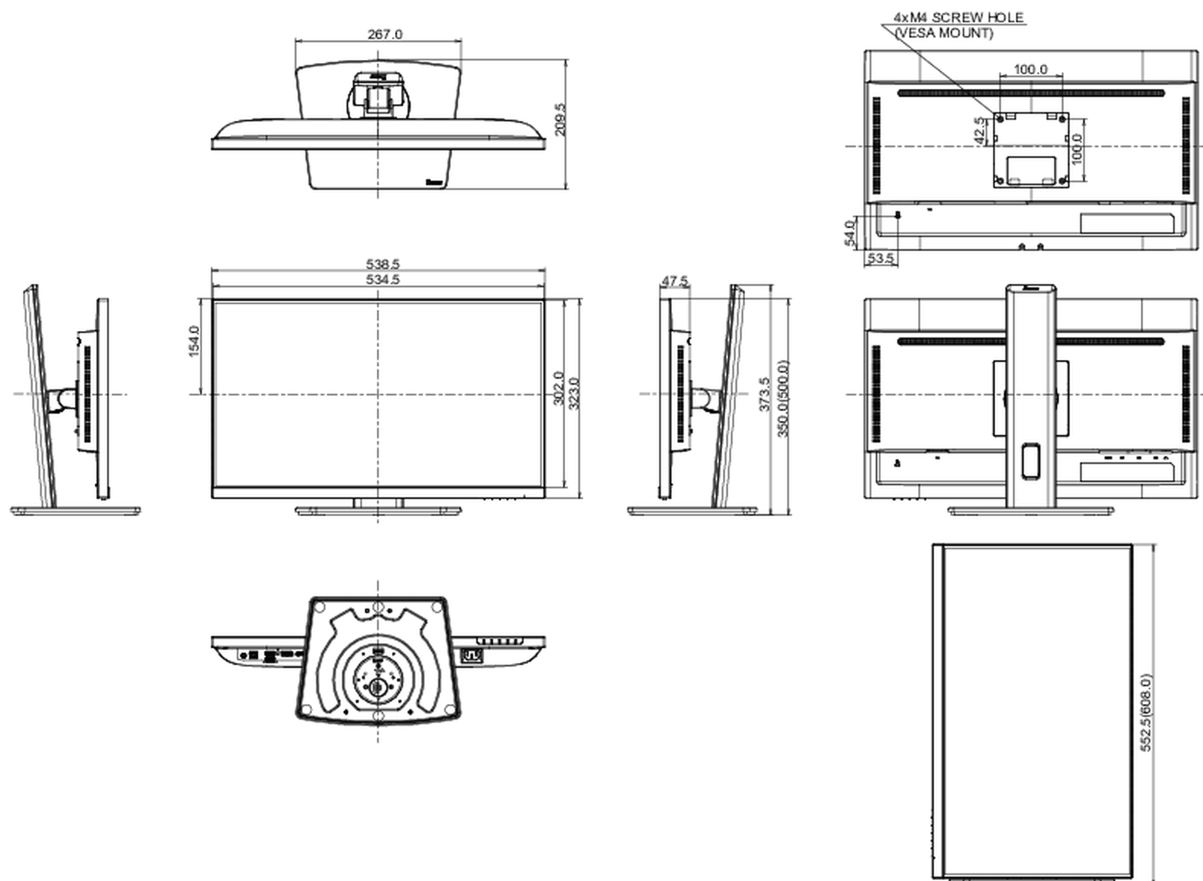

## 08 AFMETINGEN / GEWICHT

Product afmetingen B x H x D	538.5 x 350 (500) x 209.5mm
Doos afmetingen B x H x D	685 x 405 x 126mm
EAN code	4948570124145

*Alle handelsmerken zijn geregistreerd. Gegevens onder voorbehoud van zetfouten. Specificaties kunnen vooraf en zonder opgaa van reden gewijzigd worden. Alle LCD-panels vallen onder ISO-9241-307:2008 inzake pixelfouten.*