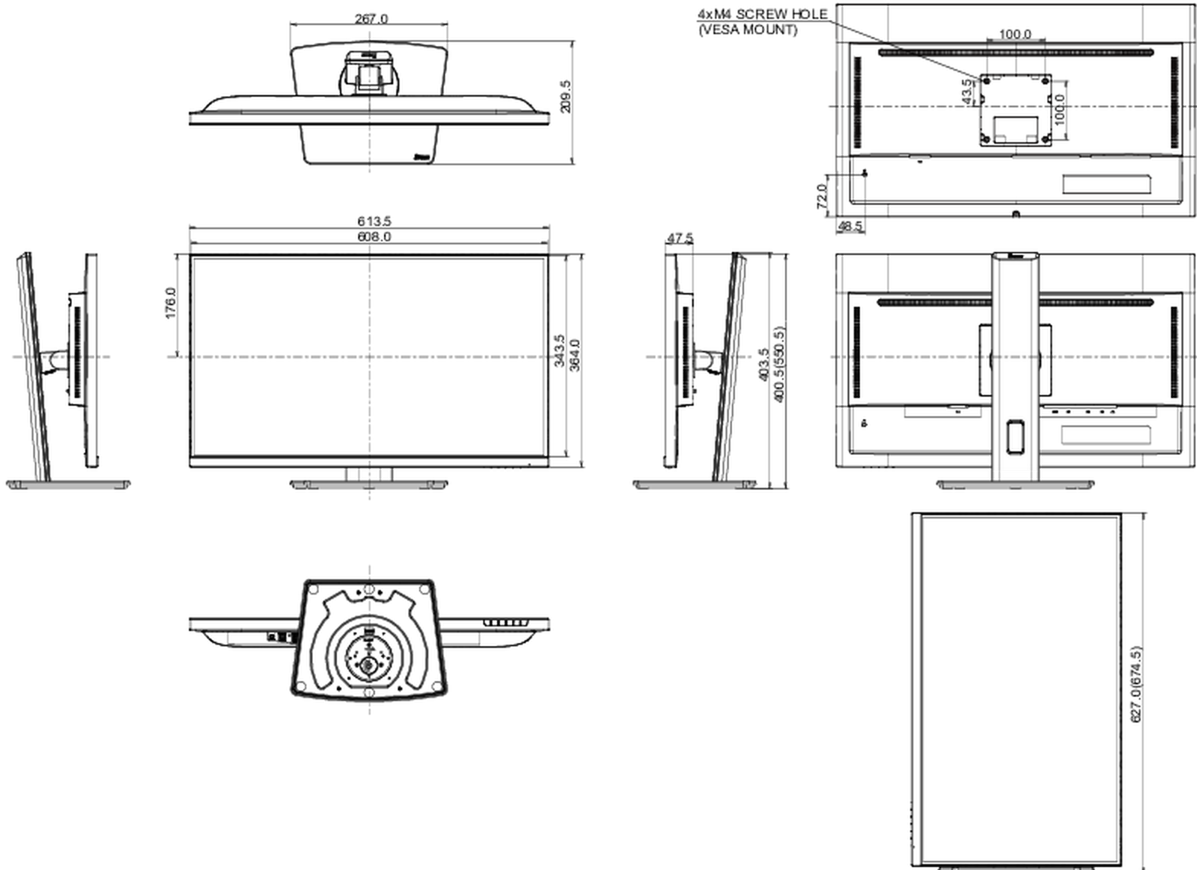

Kablovi

Strujni kabl, USB, HDMI, DP

Ostalo

kratko uputstvo, bezbednosni vodič

06 UPRAVLJANJE NAPAJANJEM

Napajanje

interna

Potrošnja energije

% 1W tipično, 0.5W stand by, 0.3W isključen

07 ODRŽIVOST

Propisi

TCO Sertifikat, CE, TÜV-Bauart, EAC, VCCI-B, PSE, RoHS podrška, ErP, WEEE, REACH, UKCA

Klasa energetske efikasnosti (Regulation (EU) 2017/1369)

E

REACH SVHC

iznad 0.1%: Olova

08 DIMENZIJE / TEŽINA

Dimenzije proizvoda Š x V x D

613.5 x 400.5 (550.5) x 209.5mm

Dimenzije kutije Š x V x D

679 x 427 x 130mm

EAN kod

4948570124183

All trademarks and registered trademarks acknowledged. E & O E. Specification subject to change without notice. All LCD's comply with ISO-9241-307:2008 in connection with pixel defects.

© IYAMA CORPORATION. ALL RIGHTS RESERVED

25.04.2024 02:33:50