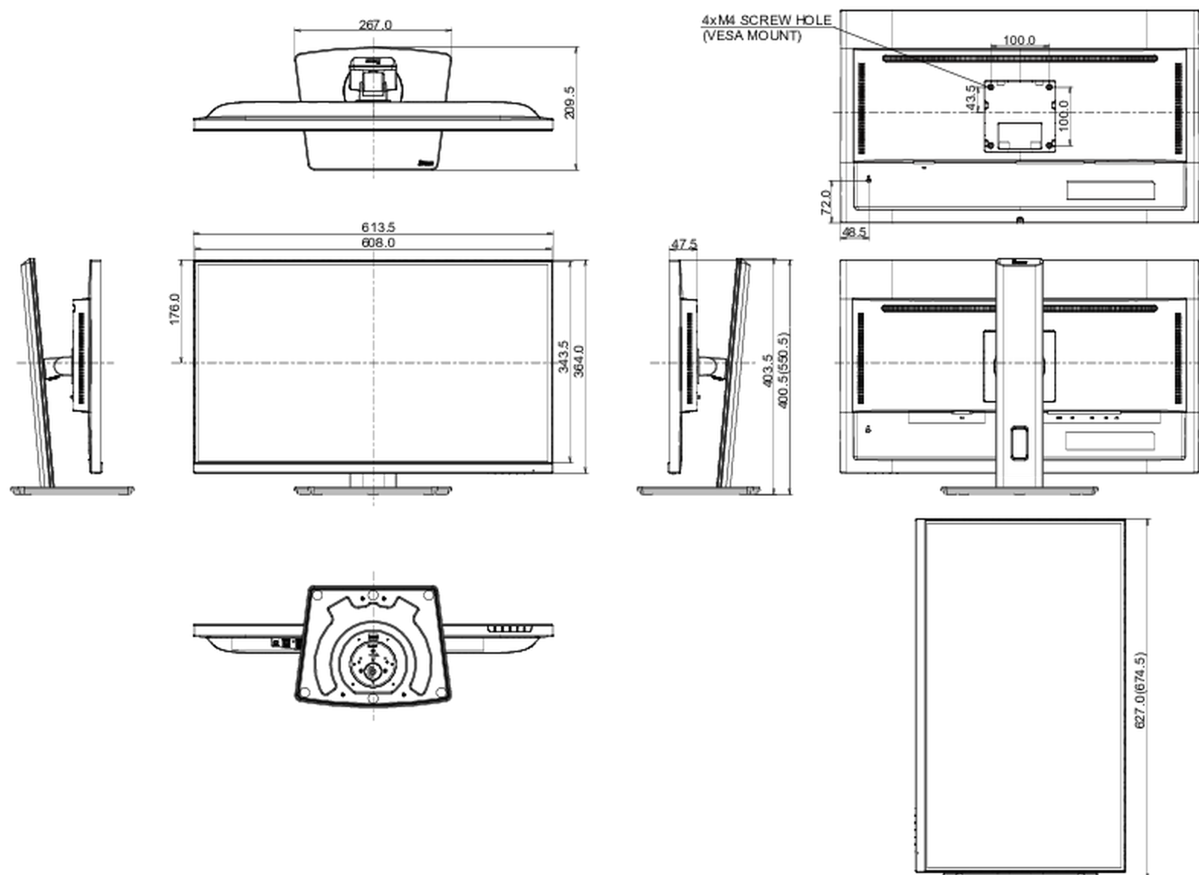

01 OBRAZ

Wygląd	bezramkowy z 3 stron
Przekątna	27", 68.5cm
Panel	IPS Panel Technology LED, matowe wykończenie
Rozdzielczość fizyczna	2560 x 1440 @100Hz (3.7 megapixel WQHD)
Format obrazu	16:9
Jasność	250 cd/m ²
Kontrast statyczny	1300:1
Kontrast ACR	80M:1
Czas reakcji (MPRT)	1ms
Kąty widzenia	poziomo/pionowo: 178°/178°, prawo/lewo: 89°/89°, góra/dół: 89°/89°
Kolory	16.7mln (sRGB: 99%; NTSC: 72%)
Synchronizacja pozioma	30 - 150kHz
Powierzchnia robocza szer. x wys.	596.7 x 335.7mm, 23.5 x 13.2"
Plamka	0.233mm
Kolor	matowa, czarny

04 MECHANICZNE

Zakres regulacji	wysokość, obrót, pochyl, pivot (rotacja w obie strony)
Regulacja wysokości	150mm
Rotacja (funkcja PIVOT)	90°
Obrót stopy	90°; 45° w lewo; 45° w prawo
Kąt pochylenia	23° w górę; 5° w dół

Standard VESA	100 x 100mm
System zarządzania kablami	tak

05 AKCESORIA W ZESTAWIE

Kable	zasilający, USB, HDMI, DP
Pozostałe	skrótowa instrukcja obsługi, instrukcja bezpieczeństwa

06 ZARZĄDZANIE ENERGIĄ

Zasilacz	wewnętrzny
Zasilanie	AC 100 - 240V, 50/60Hz
Zużycie energii	22W typowo, 0.5W stand by, 0.3W off mode

08 WYMIARY / WAGA

Wymiary produktu szer. x wys. x gł.	613.5 x 400.5 (550.5) x 209.5mm
Wymiary pudła szer. x wys. x gł.	679 x 427 x 130mm
Kod EAN	4948570124183

Wszystkie znaki towarowe zastrzeżone. Pomyłki i wprowadzanie zmian zastrzeżone. Specyfikacje produktów mogą ulec zmianie bez wcześniejszego zawiadomienia. Wszystkie monitory LCD iiyama są zgodne z normą ISO-9241-307:2008 określającą liczbę i rodzaj defektów matrycy.