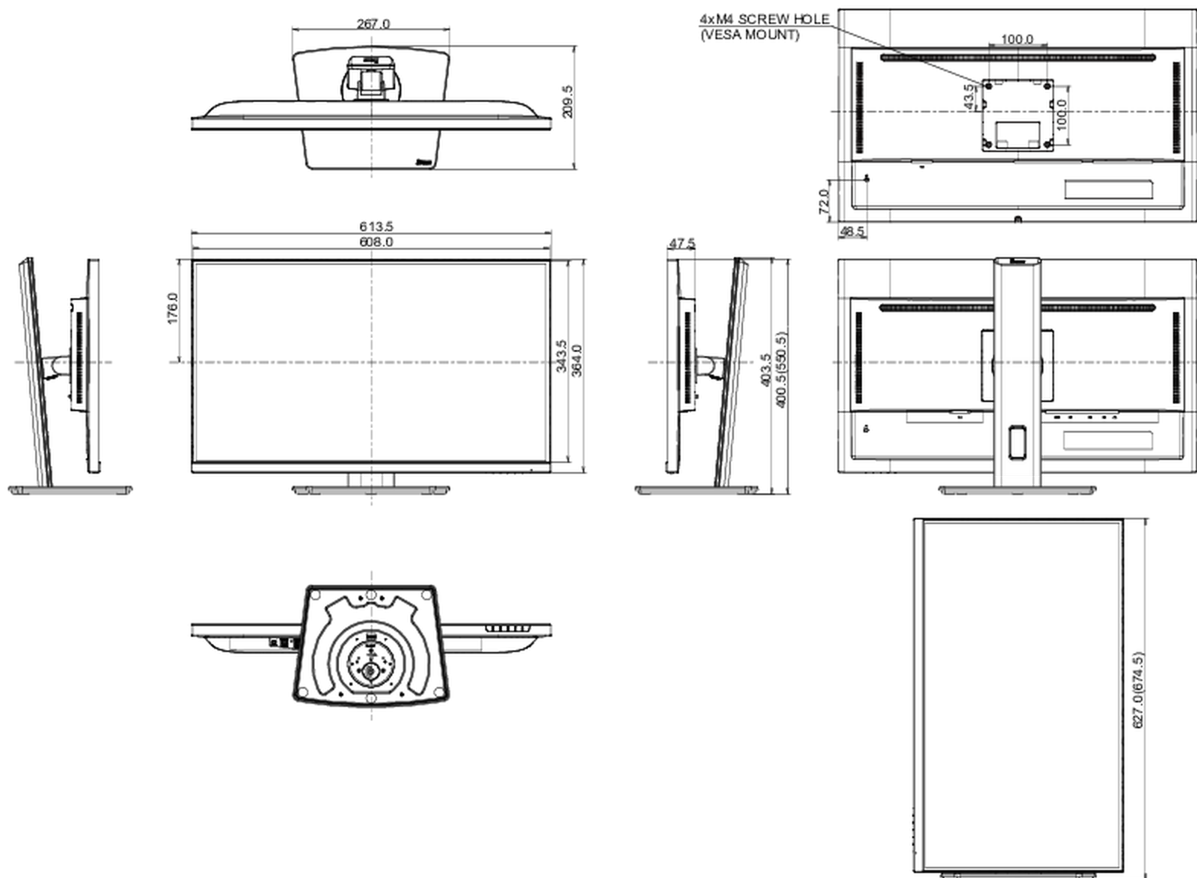

## 04 MECCANICA

|                               |   |
|-------------------------------|---|
| Regolazione posizione display | altezza, swivel, tilt, perno (rotazione di entrambi i lati) |
| Regolazione altezza           | 150mm   |
| Rotazione (funzione PIVOT)    | 90°   |
| Snodo                         | 90°; 45° sinistra; 45° destro                               |
| Angolo di inclinazione        | 23° alto; 5° giù  |
| Montaggio VESA                | 100 x 100mm   |
| Passaggio cavi                | si  |

## 08 DIMENSIONI / PESO

**Prodotti dimensioni L x H x P** 613.5 x 400.5 (550.5) x 209.5mm

**Box dimensioni L x H x P** 679 x 427 x 130mm

**EAN code** 4948570124183

Tutti i marchi e i marchi registrati citati. E & O E. Specifiche soggette a modifiche senza preavviso. Tutti i display LCD è conforme alla norma ISO-9241-307:2008 in connessione con difetti dei pixel.