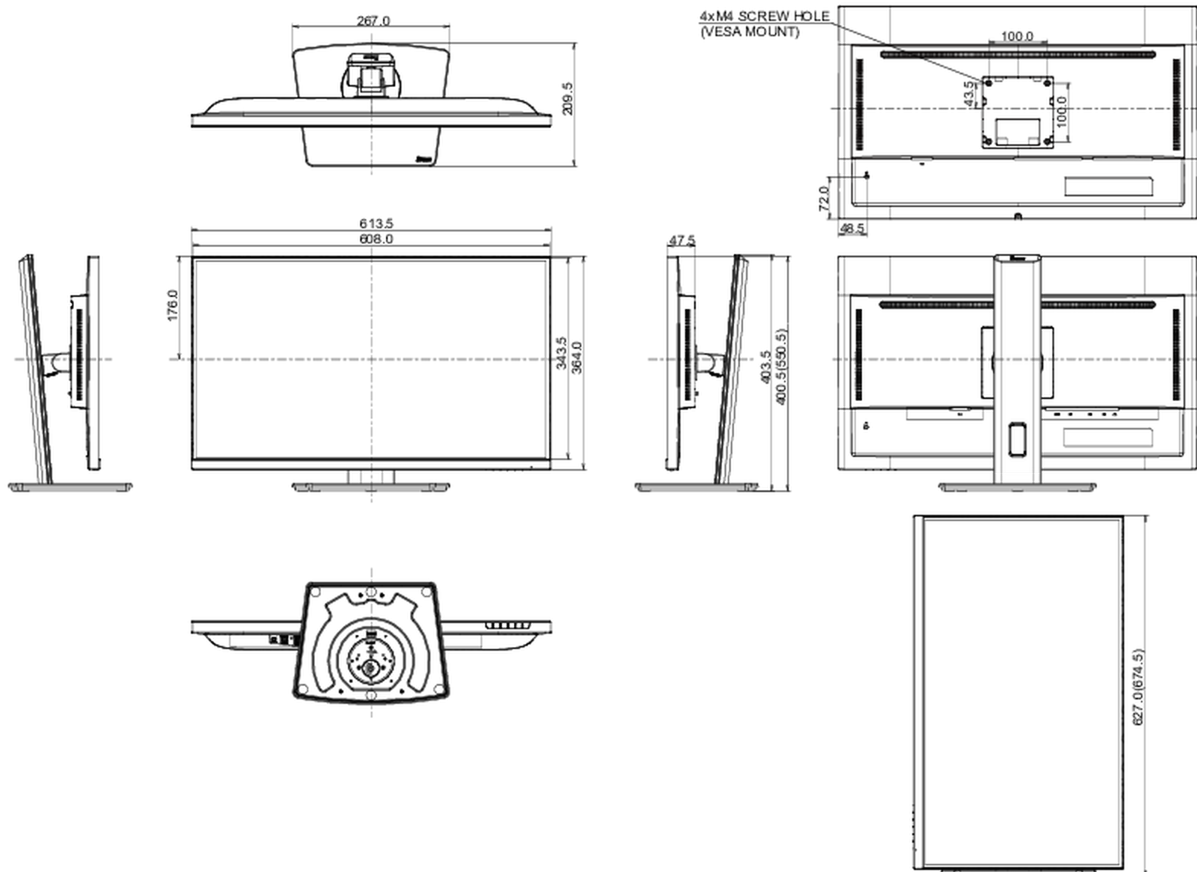

01 CARACTÉRISTIQUES DE L'ÉCRAN

Design	3 côtés sans bordure
Diagonale	27", 68.5cm
Matrice	IPS Panel Technology LED, finition mate
Résolution native	2560 x 1440 @100Hz (3.7 megapixel WQHD)
Le ratio d'aspect	16:9
Luminosité	250 cd/m ²
Contraste	1300:1
Contraste dynamique	80M:1
Temps de réponse (MPRT)	1ms
Angle de vision	horizontal/vertical: 178°/178°, droit/gauche: 89°/89°, en avant/en arrière: 89°/89°
Couleurs supportées	16.7mIn (sRGB: 99%; NTSC: 72%)
Fréquence horizontale	30 - 150kHz
Surface de travail H x L	596.7 x 335.7mm, 23.5 x 13.2"
Taille du pixel	0.233mm
Couleur	mate, noir

04 MECANIQUE

Réglages Position Image	hauteur, angle H, angle V, pivot (rotation des deux côtés)
RÉGULATION DE LA HAUTEUR	150mm
Rotation (fonction PIVOT)	90°
Angle de rotation	90°; 45° gauche; 45° droit
Angle d'inclinaison	23° en avant; 5° en arrière
Montage VESA	100 x 100mm

08 DIMENSIONS / POIDS

Dimensions produit L x H x P 613.5 x 400.5 (550.5) x 209.5mm

Dimensions de la boîte L x H x P 679 x 427 x 130mm

Code EAN 4948570124183

Toutes les marques nommées sur ce site sont des marques déposées. iiyama ne pourra être tenu responsable d'éventuelles erreurs ou omissions contenues sur ce site. Tous les écrans LCD iiyama sont conformes à la norme ISO-9241-307:2008 pour ce qui concerne les défauts de pixel.