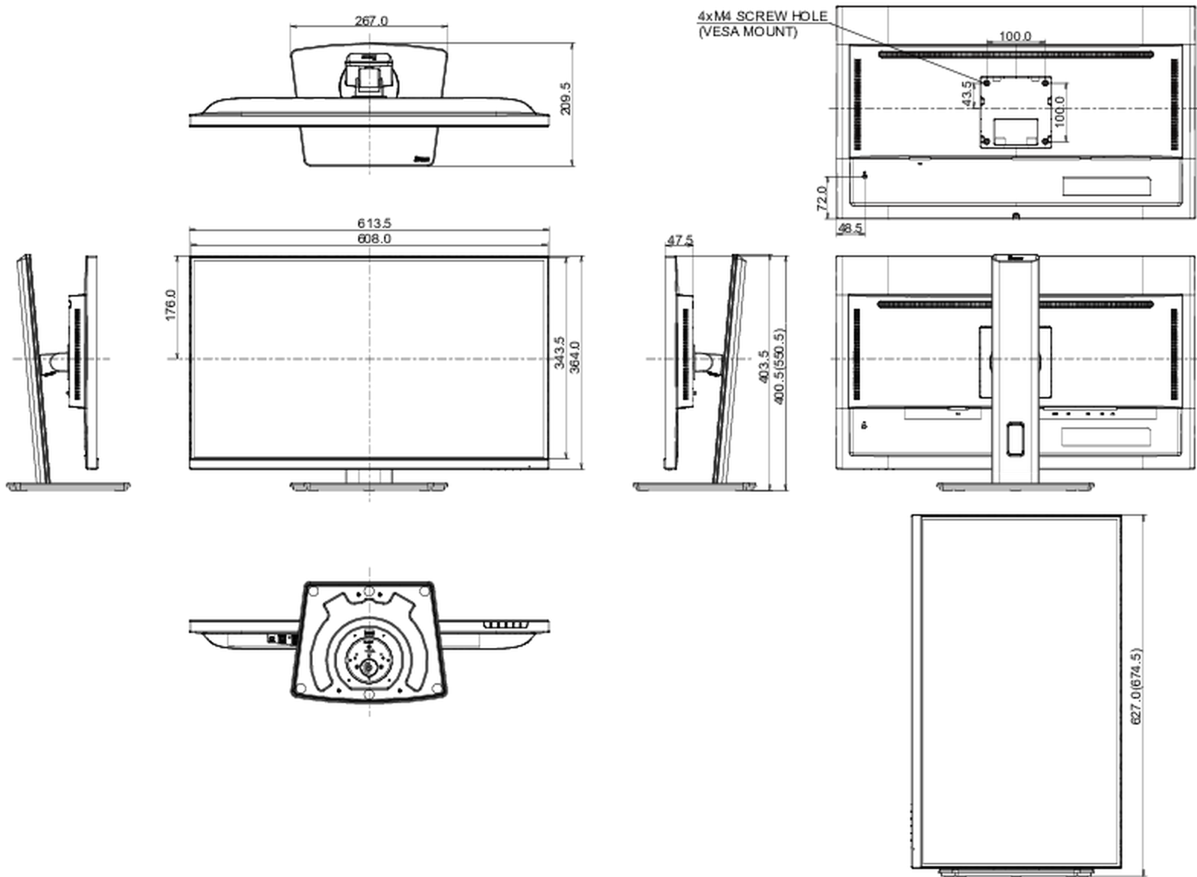

All trademarks and registered trademarks acknowledged. E & O E. Specification subject to change without notice. All LCD's comply with ISO-9241-307:2008 in connection with pixel defects.

© IIYAMA CORPORATION. ALL RIGHTS RESERVED