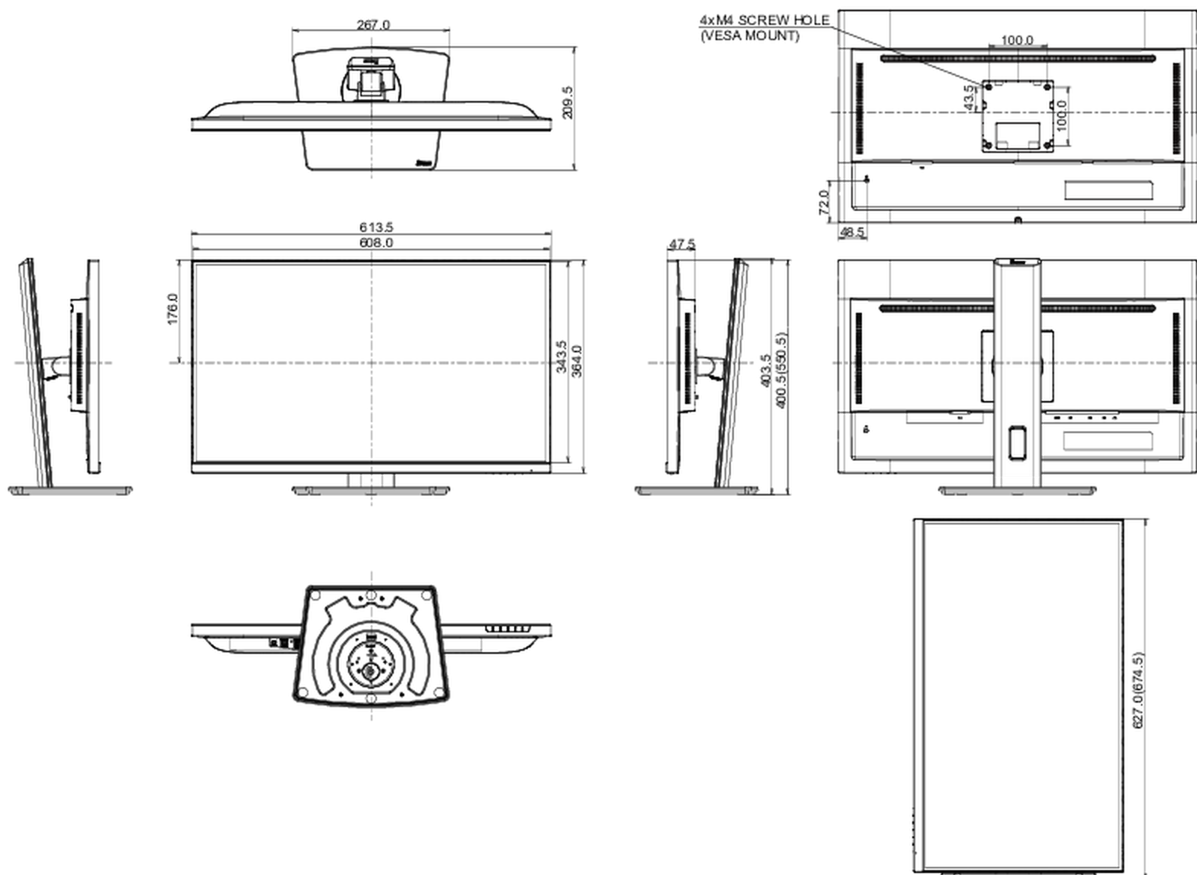

## 04 MECHANISME

Positieaanpassingen	hoogte, draaien, kantelen, pivot (rotatie aan beide zijden)
Hoogte-instelling	150mm
Rotatie	90°
Draaibare voet	90°; 45° links; 45° rechts
Kantelhoek	23° omhoog; 5° omlaag

## 08 AFMETINGEN / GEWICHT

Product afmetingen B x H x D	613.5 x 400.5 (550.5) x 209.5mm
Doos afmetingen B x H x D	679 x 427 x 130mm
EAN code	4948570124183

*Alle handelsmerken zijn geregistreerd. Gegevens onder voorbehoud van zetfouten. Specificaties kunnen vooraf en zonder opgaa van reden gewijzigd worden. Alle LCD-panels vallen onder ISO-9241-307:2008 inzake pixelfouten.*