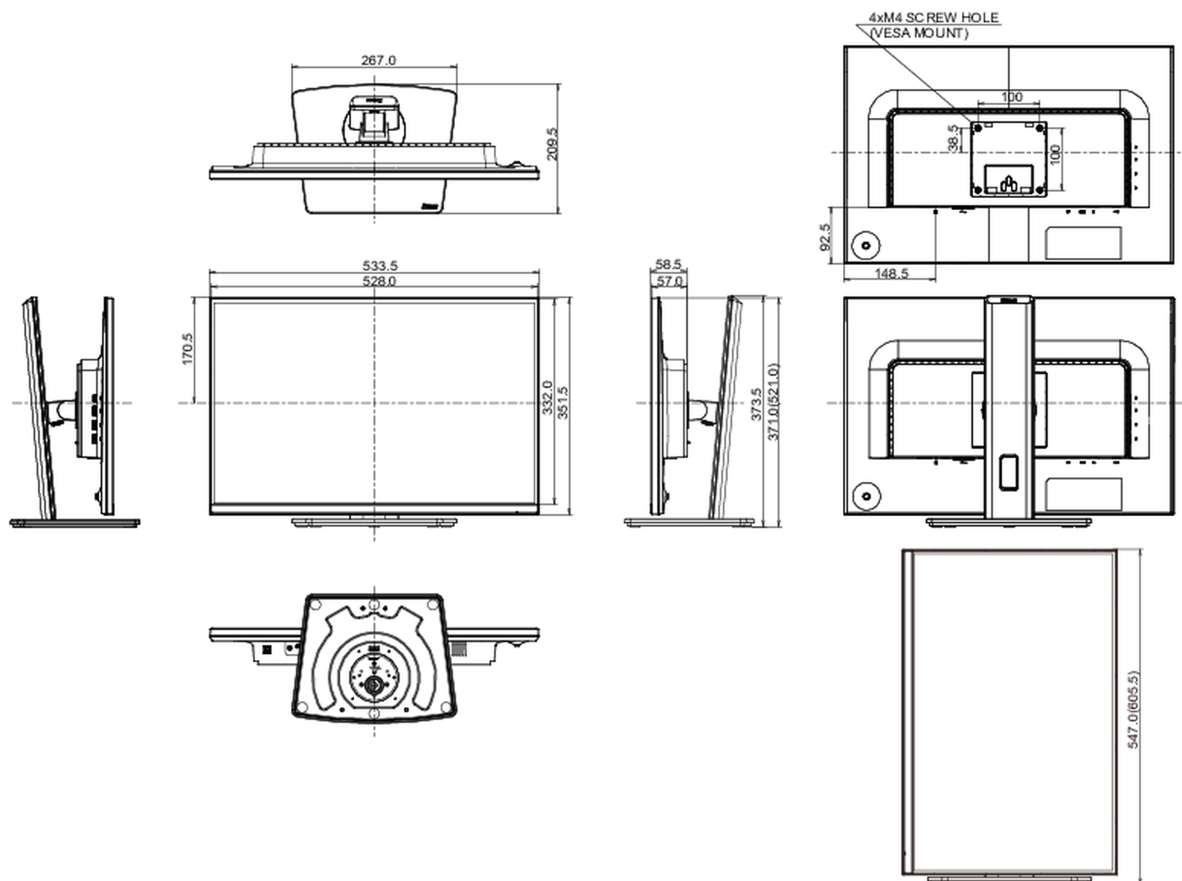

Ostalo

kratko uputstvo, bezbednosni vodič

06 UPRAVLJANJE NAPAJANJEM

Napajanje

interna

Potrošnja energije

% 1W tipično, 0.5W stand by, 0.3W isključen

07 ODRŽIVOST

Propisi

CE, TÜV-GS, EAC, RoHS podrška, ErP, WEEE, REACH, UKCA

Klasa energetske efikasnosti (Regulation (EU) 2017/1369)

D

REACH SVHC

iznad 0.1%: Olova

08 DIMENZIJE / TEŽINA

Dimenzije proizvoda Š x V x D

533.5 x 371 (521) x 209.5mm

Dimenzije kutije Š x V x D

613 x 437 x 130mm

Težina (bez kutije)

5.1kg

Težina (sa kutijom)

6.6kg

EAN kod

4948570123827

All trademarks and registered trademarks acknowledged. E & O E. Specification subject to change without notice. All LCD's comply with ISO-9241-307:2008 in connection with pixel defects.

© IYAMA CORPORATION. ALL RIGHTS RESERVED

02.05.2024 15:22:18