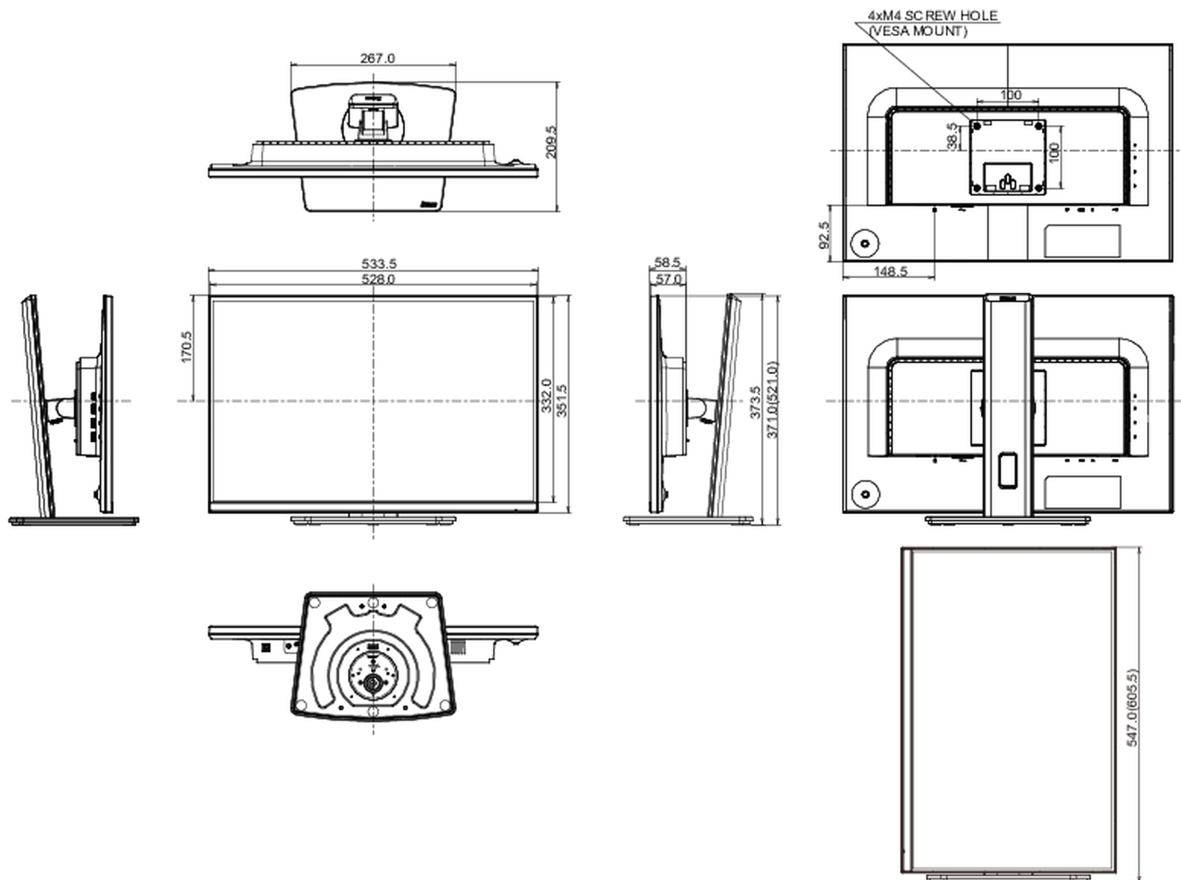

04 MECCANICA

Regolazione posizione display	altezza, swivel, tilt, perno (rotazione di entrambi i lati)
Regolazione altezza	150mm
Rotazione (funzione PIVOT)	90°
Snodo	90°; 45° sinistra; 45° destro
Angolo di inclinazione	23° alto; 5° giù
Montaggio VESA	100 x 100mm
Passaggio cavi	si

D

REACH SVHC

sopra 0.1%: Piombo

08 DIMENSIONI / PESO

Prodotti dimensioni L x H x P

533.5 x 371 (521) x 209.5mm

Box dimensioni L x H x P

613 x 437 x 130mm

Peso (netto)

5.1kg

Peso (lordo)

6.6kg

EAN code

4948570123827

Tutti i marchi e i marchi registrati citati. E & O E. Specifiche soggette a modifiche senza preavviso. Tutti i display LCD è conforme alla norma ISO-9241-307:2008 in connessione con difetti dei pixel.