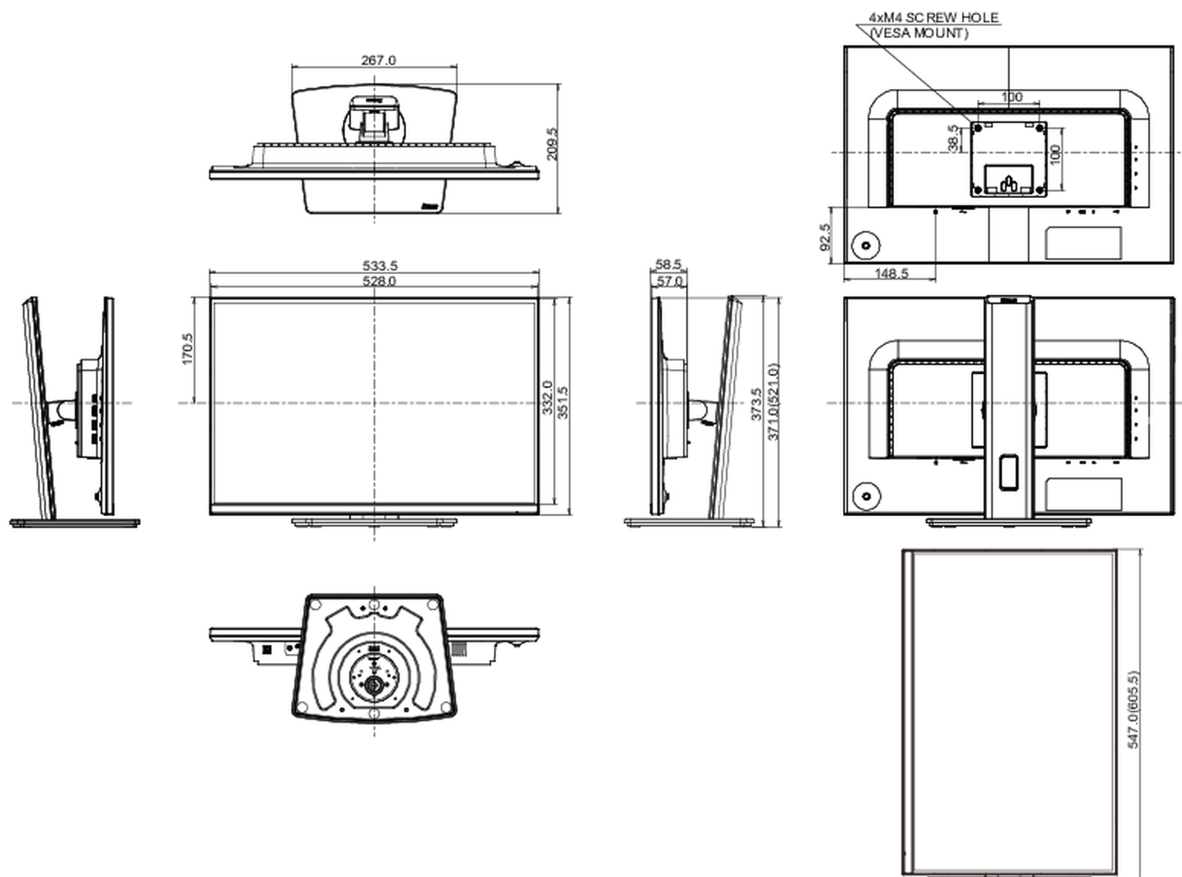

CE, TÜV-GS, EAC, RoHS támogatás, ErP, WEEE, HATÓTÁVOLSÁG, UKCA

Energiahatékonysági osztály ((EU) 2017/1369 rendelet)

D

REACH SVHC

0,1% felett: Vezet

08 MÉRETEK / SÚLY

Termék méretei Sz x H x M

533.5 x 371 (521) x 209.5mm

Doboz méretei Sz x H x M

613 x 437 x 130mm

Súly (doboz nélkül)

5.1kg

Súly (dobozzal)

6.6kg

EAN kód

4948570123827