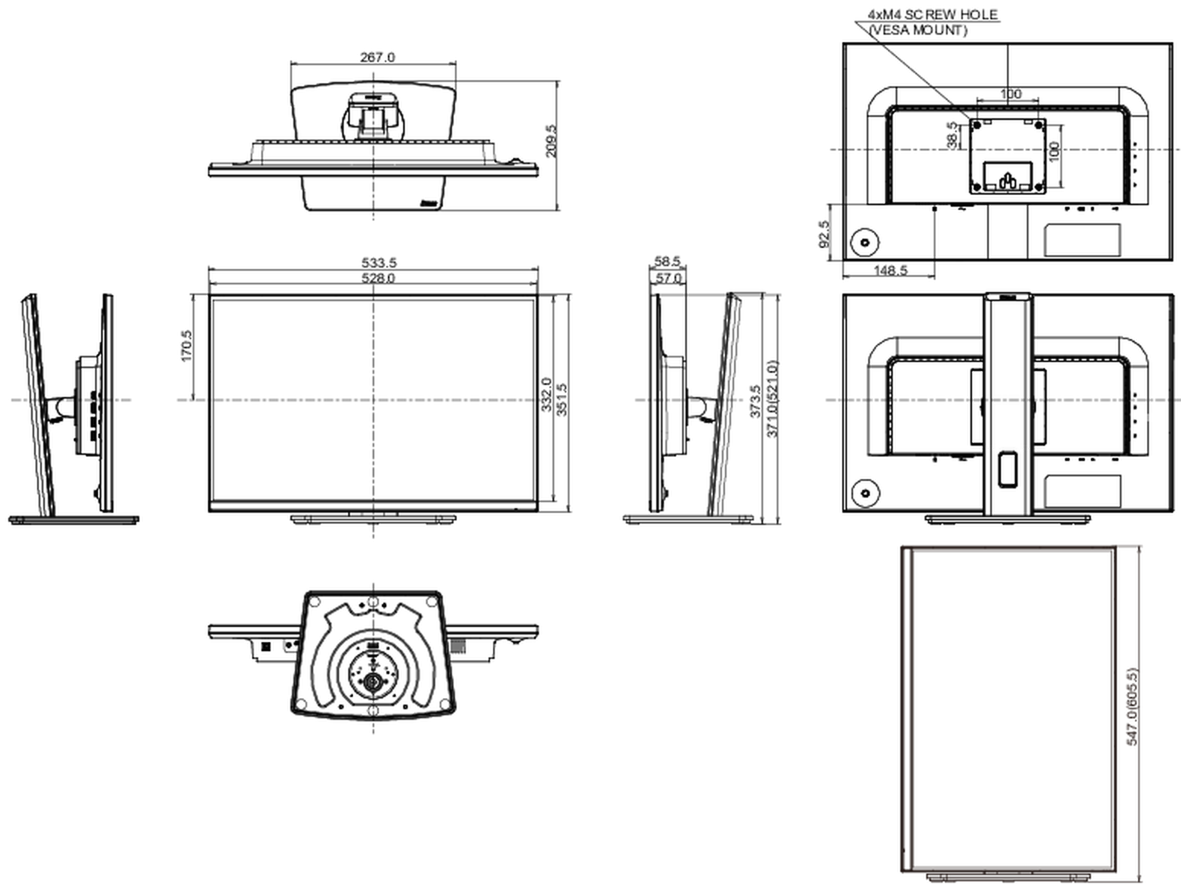

## 08 DIMENSIONES / PESO

Producto dimensiones W x H x D	533.5 x 371 (521) x 209.5mm
Dimensiones de la caja (ancho x alto x fondo)	613 x 437 x 130mm
Peso (sin caja)	5.1kg
Peso (con caja)	6.6kg
Código EAN	4948570123827