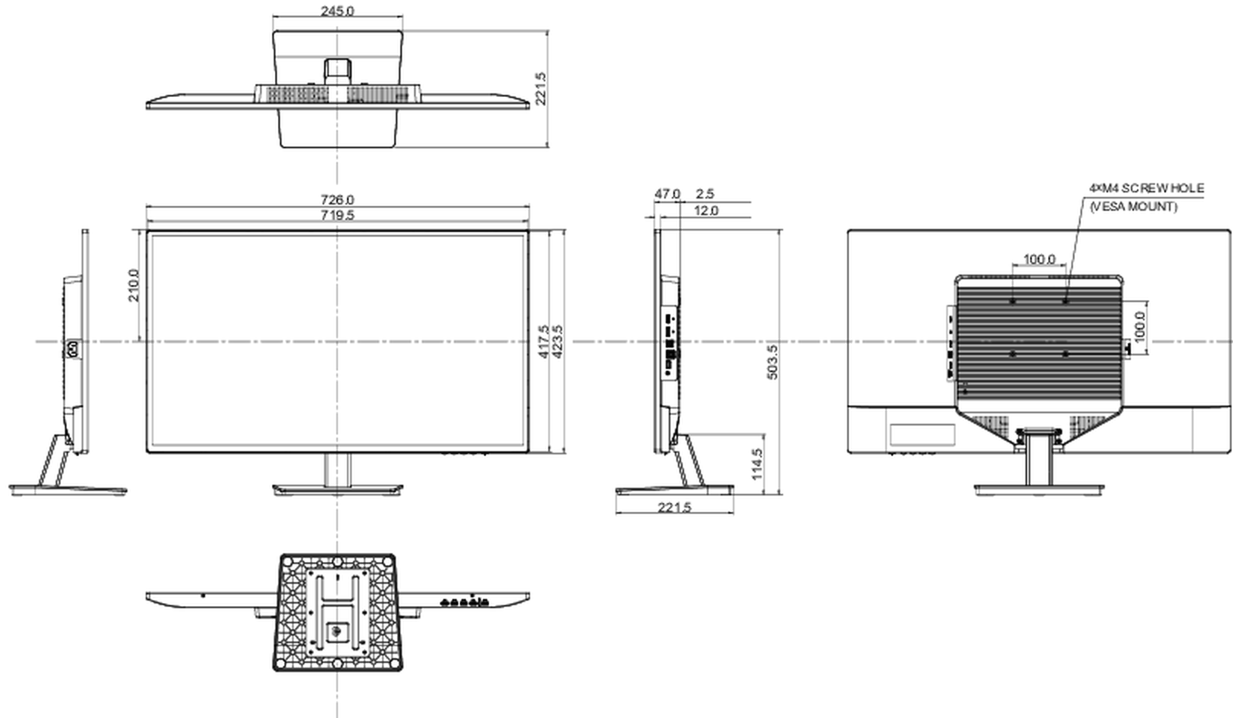

04 MEHANIČKI

Podešavanje položaja prikaza	nagib
Ugao nagiba	20° gore; 4° dole
VESA montiranje	100 x 100mm
Sistem upravljanja kablovima	da

05 UKLJUČENI DODACI

Kablovi

Strujni kabl, USB, HDMI

Ostalo

kratko uputstvo, bezbednosni vodič

Klasa energetske efikasnosti (Regulation (EU) 2017/1369)

E

REACH SVHC

iznad 0.1%: Olova

08 DIMENZIJE / TEŽINA

Dimenzije proizvoda Š x V x D

726 x 503.5 x 221.5mm

Dimenzije kutije Š x V x D

810 x 505 x 125mm

Težina (bez kutije)

6.9kg

Težina (sa kutijom)

8.5kg

EAN kod

4948570123643

All trademarks and registered trademarks acknowledged. E & O E. Specification subject to change without notice. All LCD's comply with ISO-9241-307:2008 in connection with pixel defects.