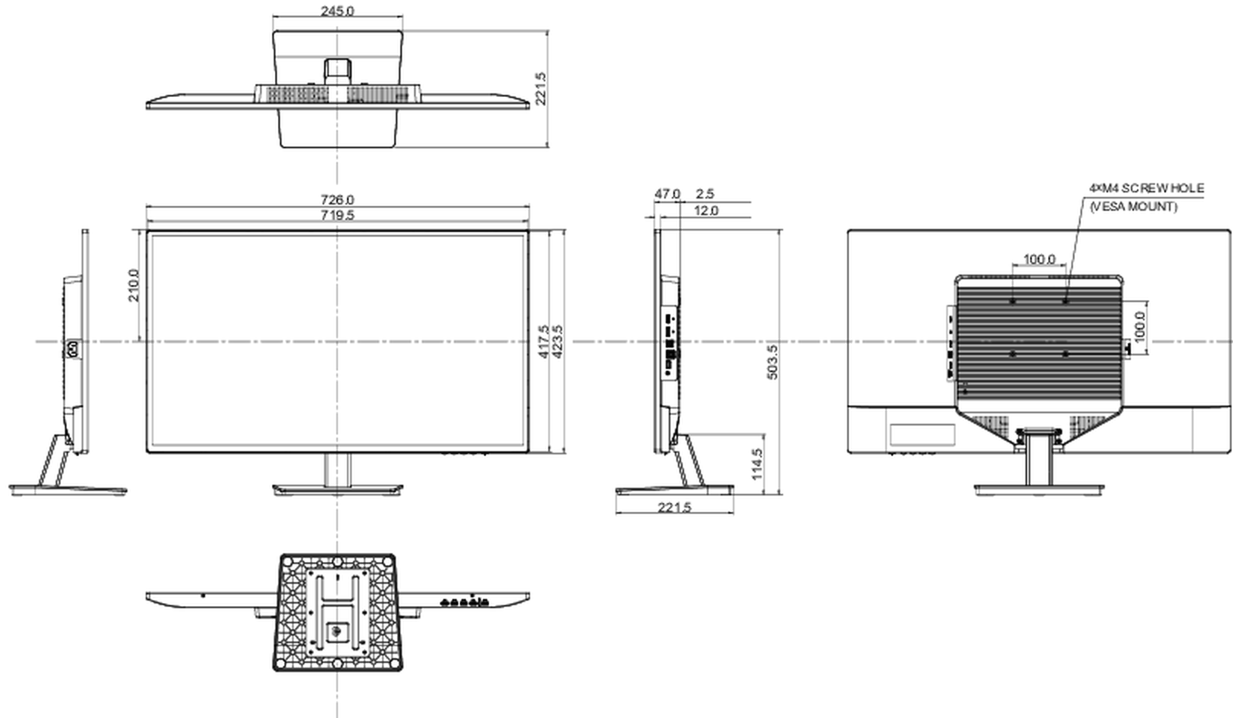

## 08 AFMETINGEN / GEWICHT

Product afmetingen B x H x D

726 x 503.5 x 221.5mm

Doos afmetingen B x H x D

810 x 505 x 125mm

Gewicht (zonder doos)

6.9kg

Gewicht (inclusief doos)

8.5kg

EAN code

4948570123643

Alle handelsmerken zijn geregistreerd. Gegevens onder voorbehoud van zetfouten. Specificaties kunnen vooraf en zonder opgave van reden gewijzigd worden. Alle LCD-panelen vallen onder ISO-9241-307:2008 inzake pixelfouten.