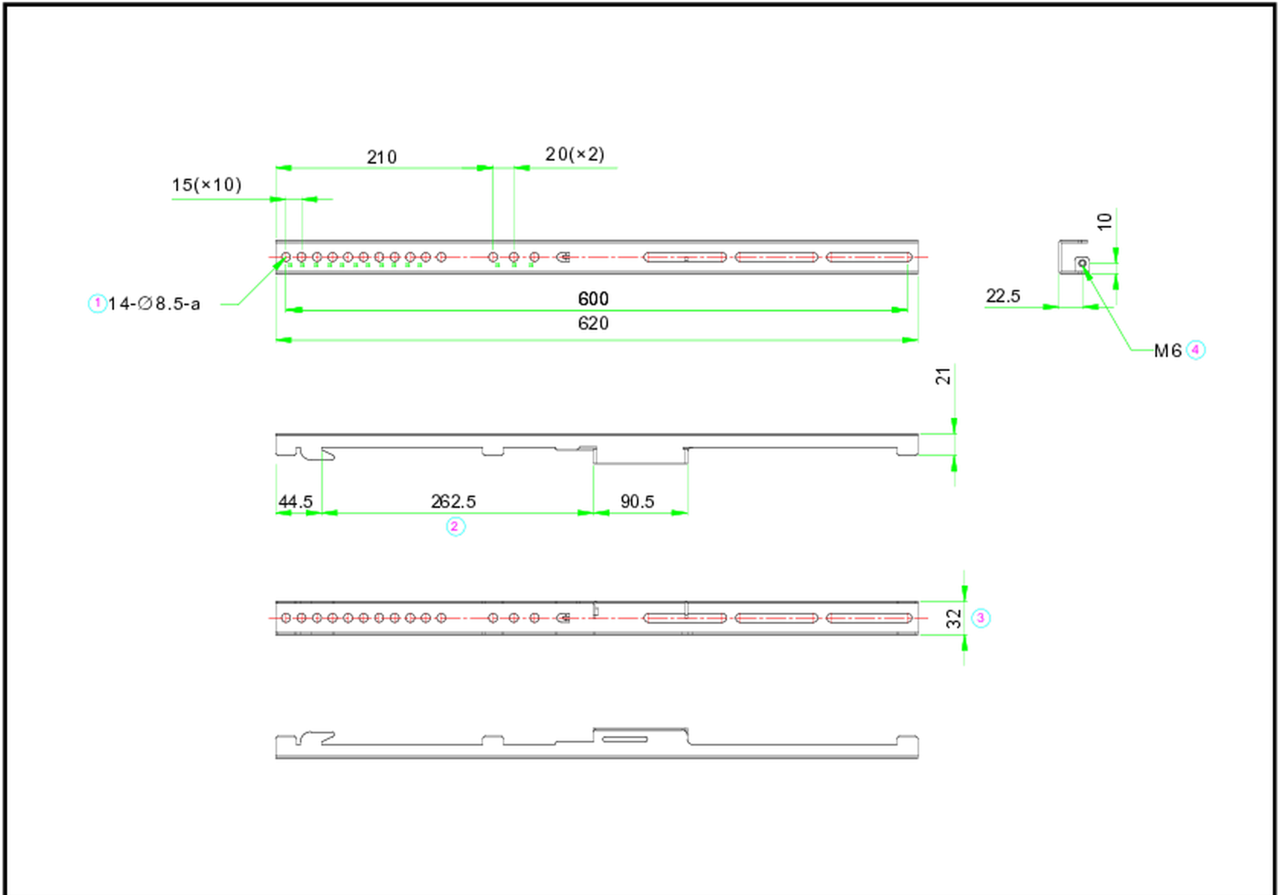

**01 ÖLÇÜLER / AĞIRLIK**

Ürün boyutları G x Y x D	1540 x 25 x 25mm
Kutu boyutları G x Y x D	1590 x 50 x 25mm
Ağırlık (kutu hariç)	4.5kg
Ağırlık (kutu ile birlikte)	4.9kg
EAN kodu	4948570033317

İlgili ürünler

[MD-WLIFT2031-W1](#), [MD-CAR2031-B1](#)

*All trademarks and registered trademarks acknowledged. E & O E. Specification subject to change without notice. All LCD's comply with ISO-9241-307:2008 in connection with pixel defects.*