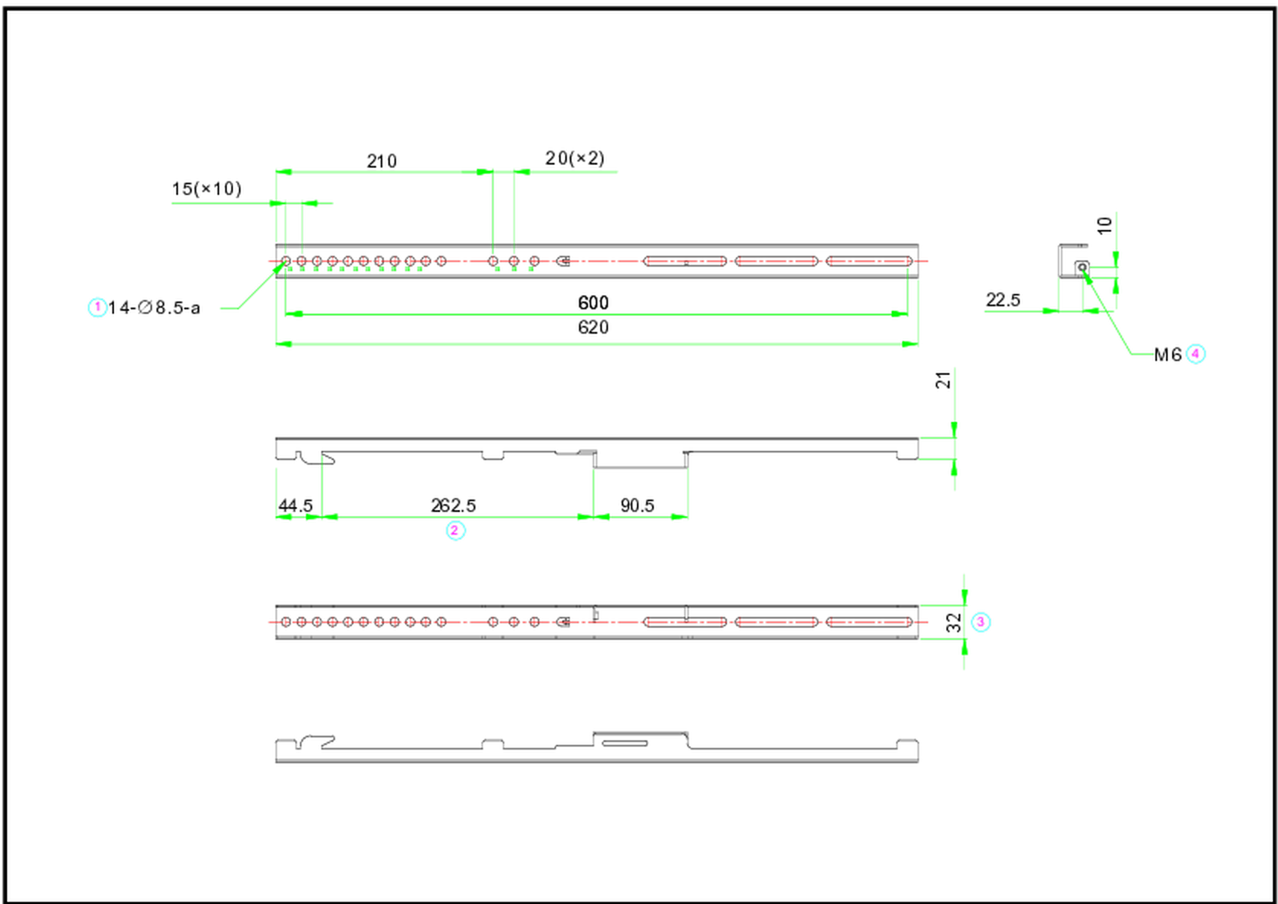

Montažni komplet za podni lift i zidni lift

Komplet za montažu za korisnike koji žele da instaliraju ekran od 105 inča na [MD-WLIFT2031-W1](#) or [MD-CAR2031-B1](#).

Ovo rešenje je kompatibilno za sledeće iiyama modele: ProLite [TE10518UWI-B1AG](#), ProLite [LH10551UWS-B1AG](#).

01 DIMENZIJE / TEŽINA

Dimenzije proizvoda Š x V x D	1540 x 25 x 25mm
Dimenzije kutije Š x V x D	1590 x 50 x 25mm
Težina (bez kutije)	4.5kg
Težina (sa kutijom)	4.9kg
EAN kod	4948570033317

02 POVEZANE INFORMACIJE

Srodni proizvodi

[MD-WLIFT2031-W1](#), [MD-CAR2031-B1](#)

All trademarks and registered trademarks acknowledged. E & O E. Specification subject to change without notice. All LCD's comply with ISO-9241-307:2008 in connection with pixel defects.