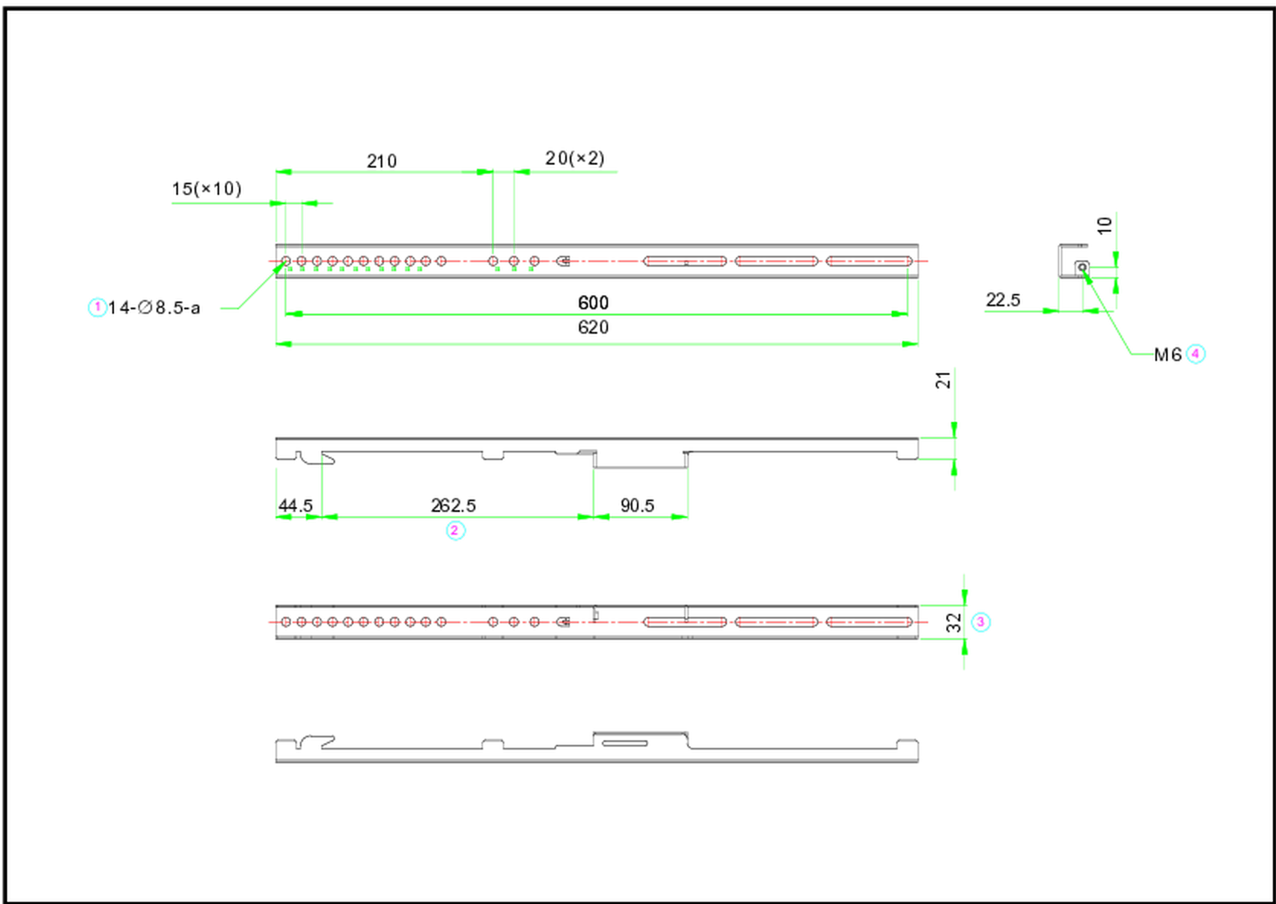

Muurbeugelset voor de iiyama LH60 SIGNAGE SERIE

Montageset voor gebruikers die een 105-inch display op de MD-WLIFT2031-W1 of MD-CAR2031-B1 willen installeren.

Deze oplossing is compatibel voor de volgende iiyama-modellen: ProLite TE10518UWI-B1AG, ProLite LH10551UWS-B1AG.

01 AFMETINGEN / GEWICHT

| | |
|------------------------------|------------------|
| Product afmetingen B x H x D | 1540 x 25 x 25mm |
| Doos afmetingen B x H x D | 1590 x 50 x 25mm |
| Gewicht (zonder doos) | 4.5kg |
| Gewicht (inclusief doos) | 4.9kg |
| EAN code | 4948570033317 |

02 ADDITIONELE INFORMATIE

Gerelateerde producten

[MD-WLIFT2031-W1](#), [MD-CAR2031-B1](#)

Alle handelsmerken zijn geregistreerd. Gegevens onder voorbehoud van zetfouten. Specificaties kunnen vooraf en zonder opgaaft van reden gewijzigd worden. Alle LCD-panelen vallen onder ISO-9241-307:2008 inzake pixelfouten.