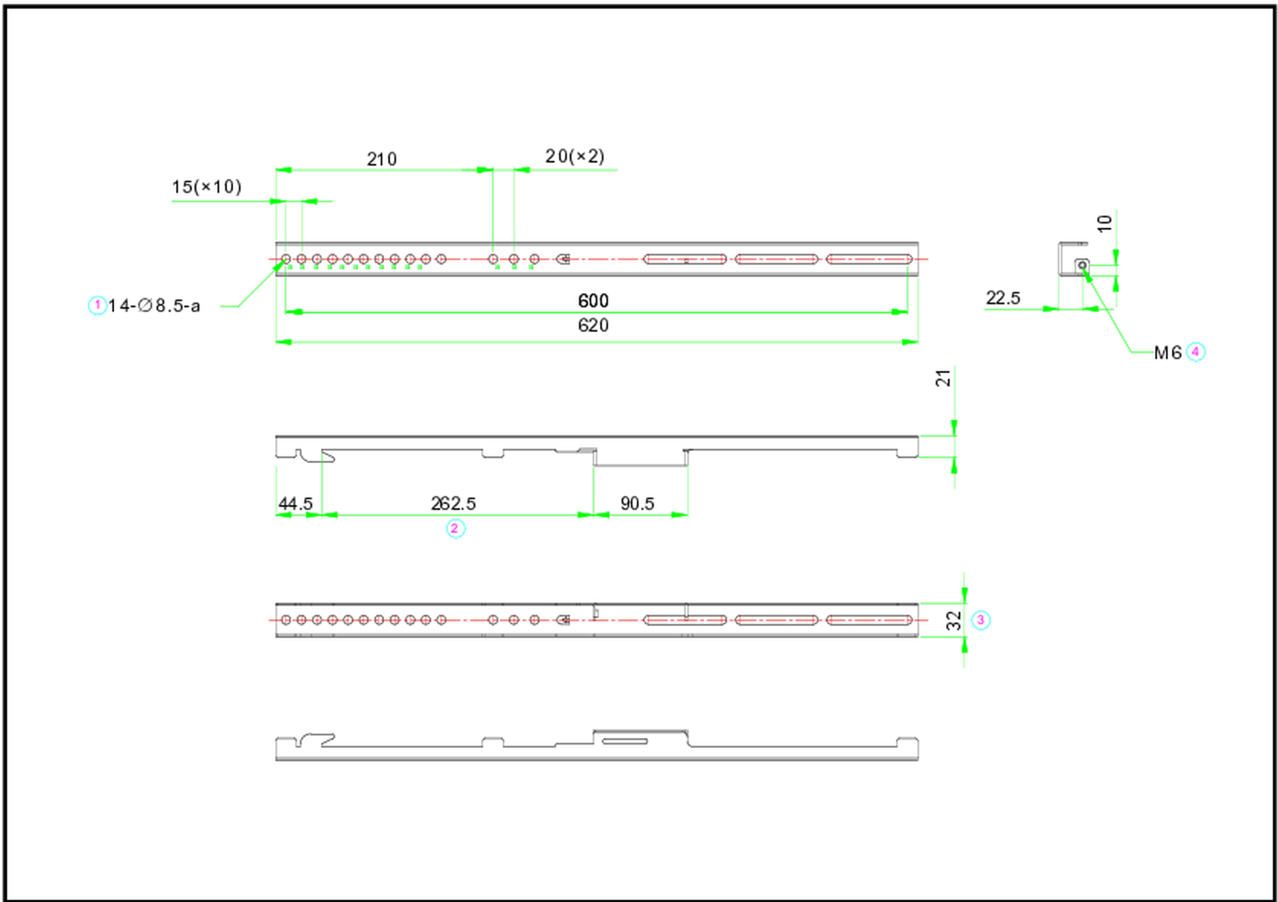

Mounting kit for floor lift and wall lift

Mounting kit for users who wish to install a 105" display on the [MD-WLIFT2031-W1](#) or [MD-CAR2031-B1](#).

01 MÉRETEK / SÚLY

Termék méretei Sz x H x M	1540 x 25 x 25mm
Doboz méretei Sz x H x M	1590 x 50 x 25mm
Súly (doboz nélkül)	4.5kg
Súly (dobozzal)	4.9kg
EAN kód	4948570033317

02 KAPCSOLÓDÓ INFORMÁCIÓK

Kapcsolódó termékek

[MD-WLIFT2031-W1](#), [MD-CAR2031-B1](#)

All trademarks and registered trademarks acknowledged. E & O E. Specification subject to change without notice. All LCD's comply with ISO-9241-307:2008 in connection with pixel defects.