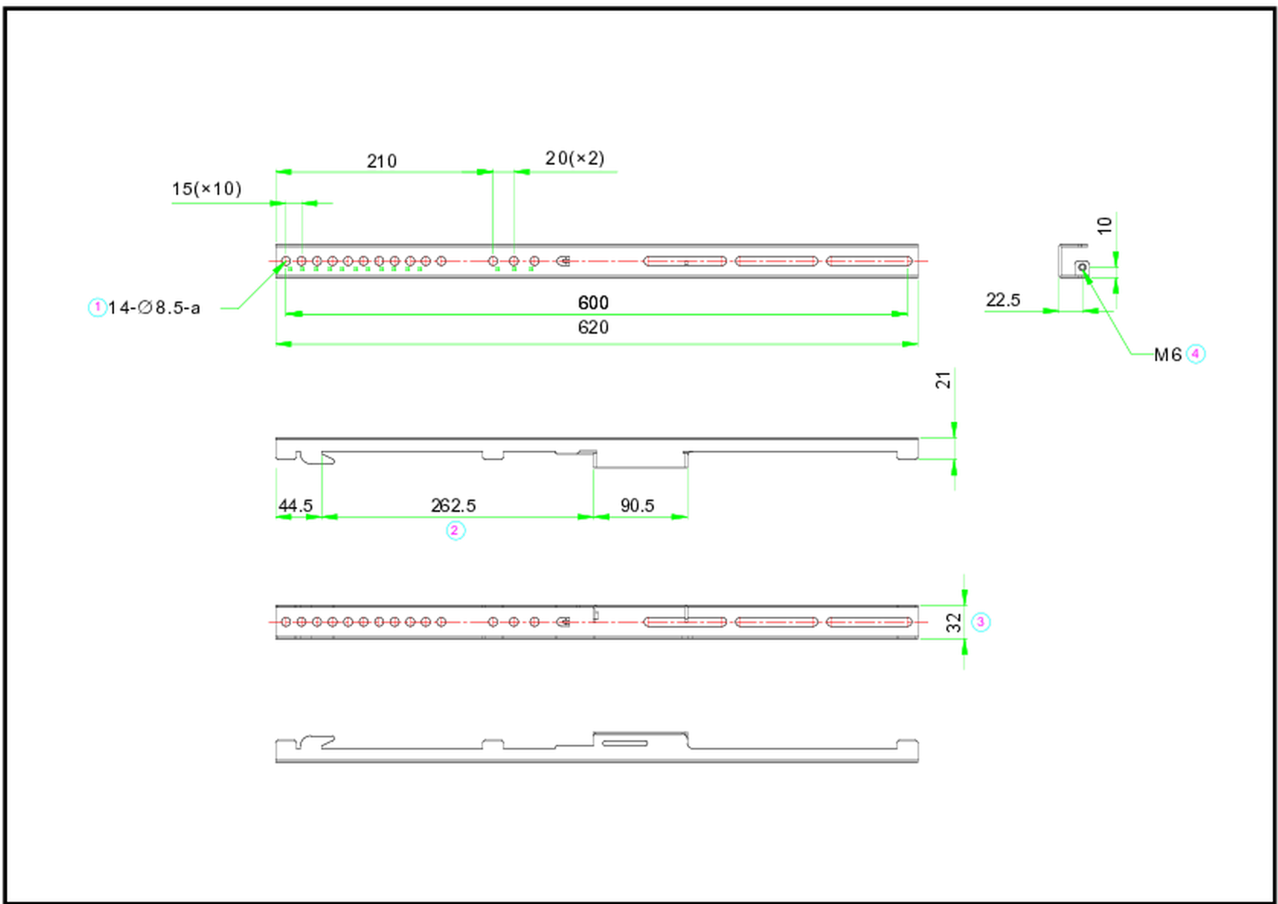

Muurbeugelset voor de iiyama LH60 SIGNAGE SERIE

Montageset voor gebruikers die een 105-inch display op de MD-WLIFT2031-W1 of MD-CAR2031-B1 willen installeren.

Deze oplossing is compatibel voor de volgende iiyama-modellen: ProLite TE10518UWI-B1AG, ProLite LH10551UWS-B1AG.

01 AFMETINGEN / GEWICHT

Product afmetingen B x H x D	1540 x 25 x 25mm
Doos afmetingen B x H x D	1590 x 50 x 25mm
Gewicht (zonder doos)	4.5kg
Gewicht (inclusief doos)	4.9kg
EAN code	4948570033317

02 ADDITIONELE INFORMATIE

Gerelateerde producten

[MD-WLIFT2031-W1](#), [MD-CAR2031-B1](#)

Alle handelsmerken zijn geregistreerd. Gegevens onder voorbehoud van zetfouten. Specificaties kunnen vooraf en zonder opgaa van reden gewijzigd worden. Alle LCD-panels vallen onder ISO-9241-307:2008 inzake pixelfouten.