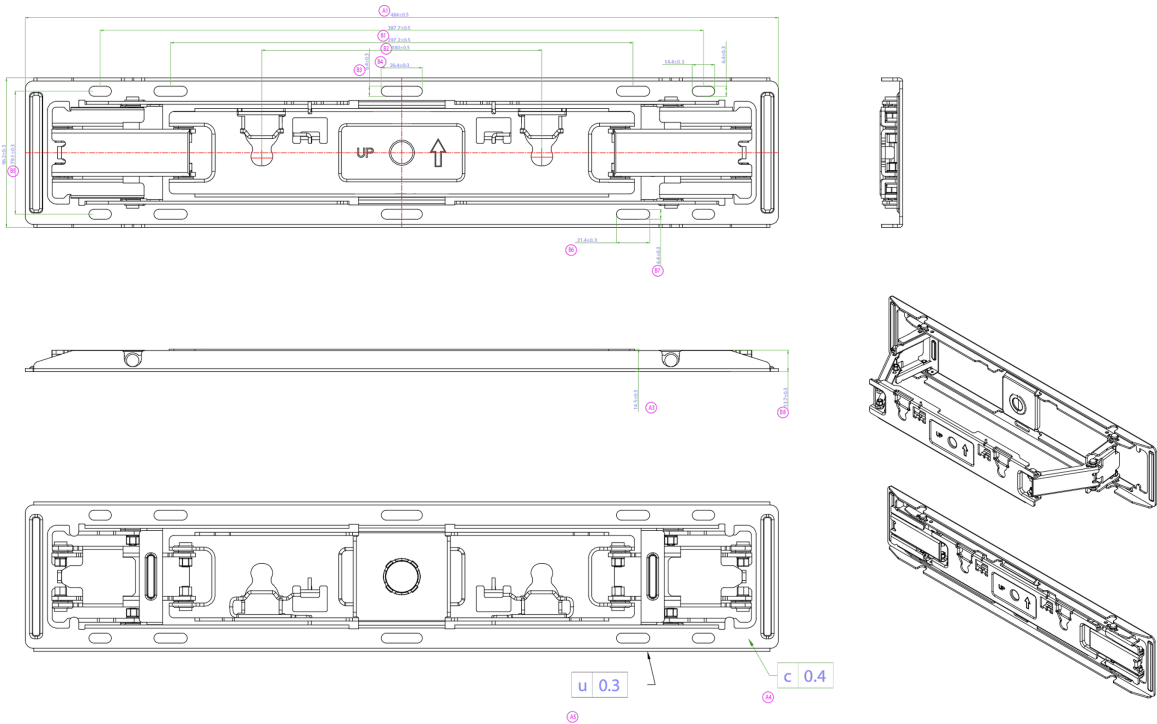

With the easy and quick fixation system, this wall mount guarantees safe usage in environments like schools and other public utility buildings.

01 TEKNİK ÖZELLİK

Ekran sayısı	1
Ekran boyutu	55" - 65"
Maksimum ağırlık kapasitesi	30kg / monitör

02 ÖLÇÜLER / AĞIRLIK

Ürün boyutları G x Y x D 484 x 96.2 x 14.5mm

Kutu boyutları G x Y x D 636 x 195 x 247mm

Ağırlık (kutu hariç) 1.2kg

Ağırlık (kutu ile birlikte) 1.6kg

EAN kodu 4948570033324

03 İLGİLİ BİLGİ