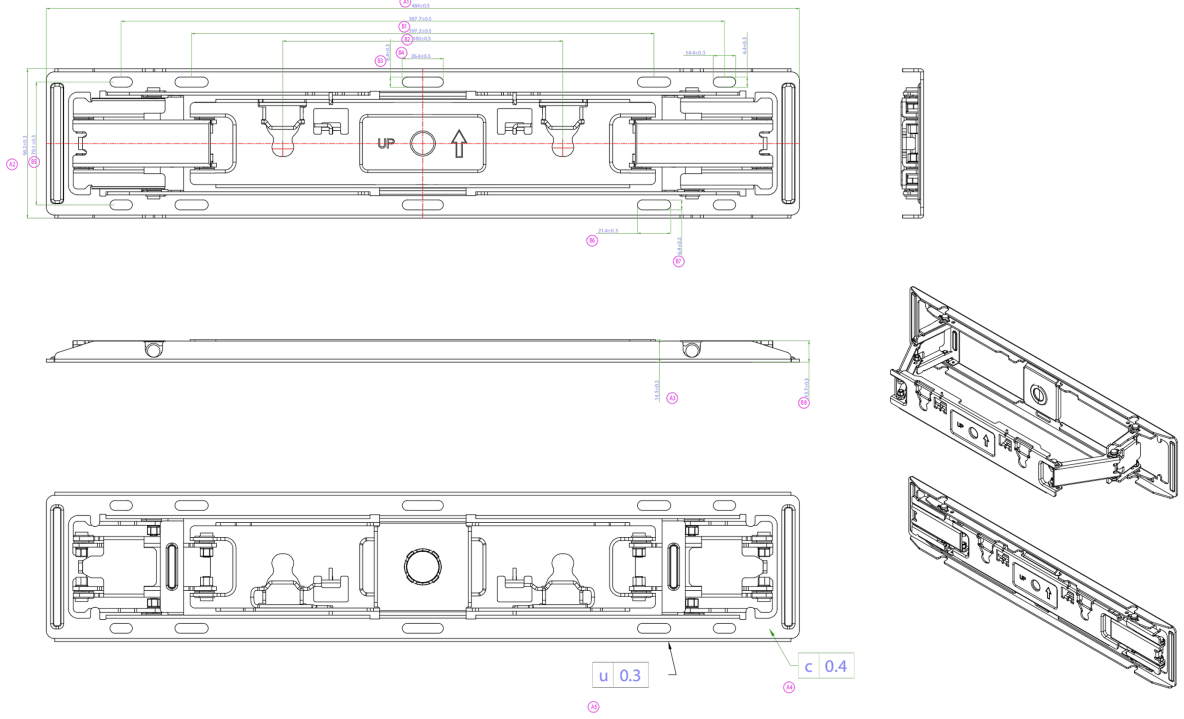

With the easy and quick fixation system, this wall mount guarantees safe usage in environments like schools and other public utility buildings.

01 TEKNİK ÖZELLİK

Ekran sayısı	1
Ekran boyutu	55" - 65"
Maksimum ağırlık kapasitesi	30kg / monitör

02 ÖLÇÜLER / AĞIRLIK

Ürün boyutları G x Y x D 484 x 96.2 x 14.5mm

Kutu boyutları G x Y x D 636 x 195 x 247mm

Ağırlık (kutu hariç) 1.2kg

Ağırlık (kutu ile birlikte) 1.6kg

EAN kodu 4948570033324

03 İLGİLİ BİLGİ

İlgili ürünler

[ProLite LH5560UHS-B1AG](#), [ProLite LH6560UHS-B1AG](#)

All trademarks and registered trademarks acknowledged. E & O E. Specification subject to change without notice. All LCD's comply with ISO-9241-307:2008 in connection with pixel defects.