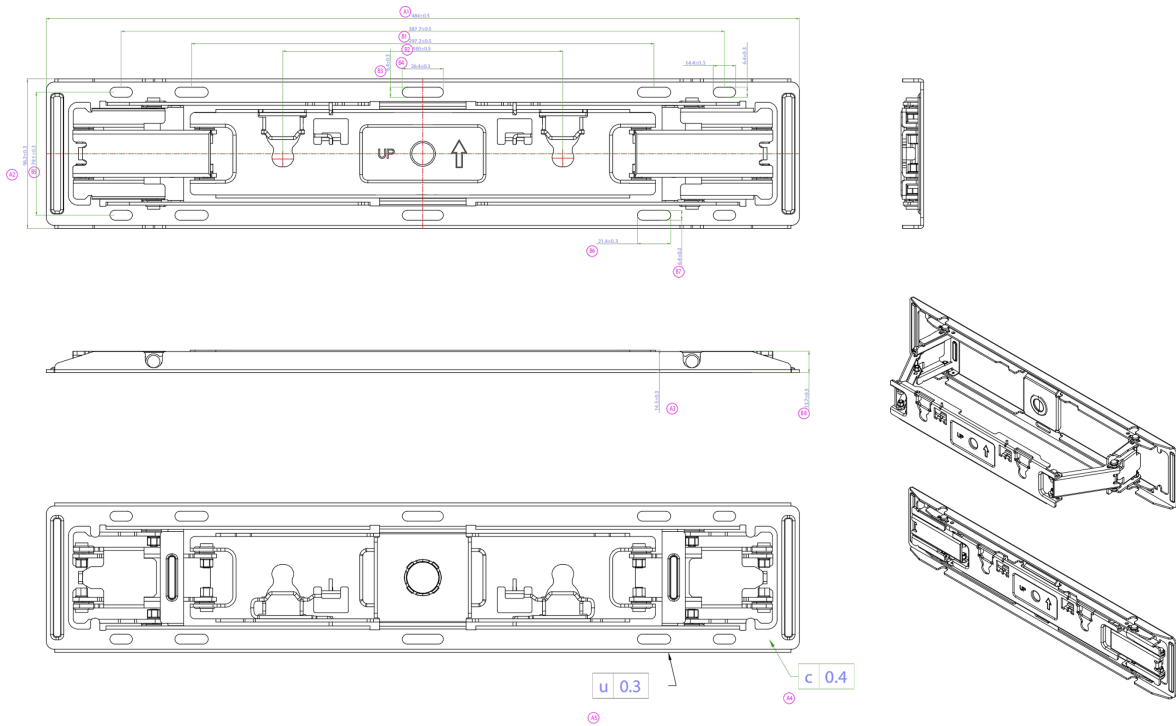

Komplet nosača za montažu za iiyama monitore LH60 SERIJU SIGNAGE (55" & 65") koji naležu direktno na zid

Sa sistemom lakog i brzog pričvršćivanja, ovaj zidni nosač garantuje bezbednu upotrebu u okruženjima kao što su škole i druge javne komunalne zgrade. Nosač se može koristiti za postavljanje ekrana u pejzažnoj ili portretnoj orijentaciji.

Ovaj nosač je kompatibilan sa sledećim iiyama modelima: ProLite [LH5560UHS-B1AG](#), [LH6560UHS-B1AG](#)

01 TEHNIČKA SPECIFIKACIJA

Boja	crna
Broj ekrana	1
Veličina ekrana	55" - 65"
Maksimalna težina	30kg / monitor

02 DIMENZIJE / TEŽINA

Dimenzije proizvoda Š x V x D 484 x 96.2 x 14.5mm

Dimenzije kutije Š x V x D 636 x 195 x 247mm

Težina (bez kutije) 1.2kg

Težina (sa kutijom) 1.6kg

EAN kod 4948570033324

03 POVEZANE INFORMACIJE