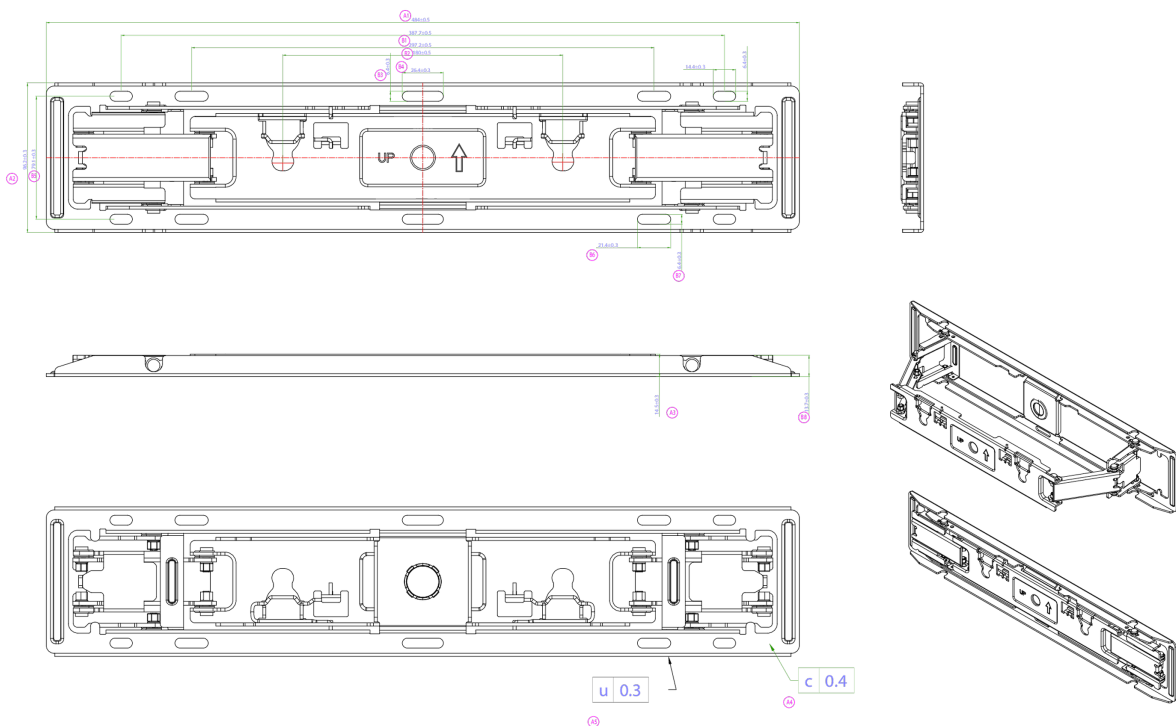

Komplet nosača za montažu za iiyama monitore LH60 SERIJU SIGNAGE (55" & 65") koji naležu direktno na zid

Sa sistemom lakog i brzog pričvršćivanja, ovaj zidni nosač garantuje bezbednu upotrebu u okruženjima kao što su škole i druge javne komunalne zgrade. Nosač se može koristiti za postavljanje ekrana u pejzažnoj ili portretnoj orijentaciji.

02 DIMENZIJE / TEŽINA

Dimenzije proizvoda Š x V x D 484 x 96.2 x 14.5mm

Dimenzije kutije Š x V x D 636 x 195 x 247mm

Težina (bez kutije) 1.2kg

Težina (sa kutijom) 1.6kg

EAN kod 4948570033324

03 POVEZANE INFORMACIJE