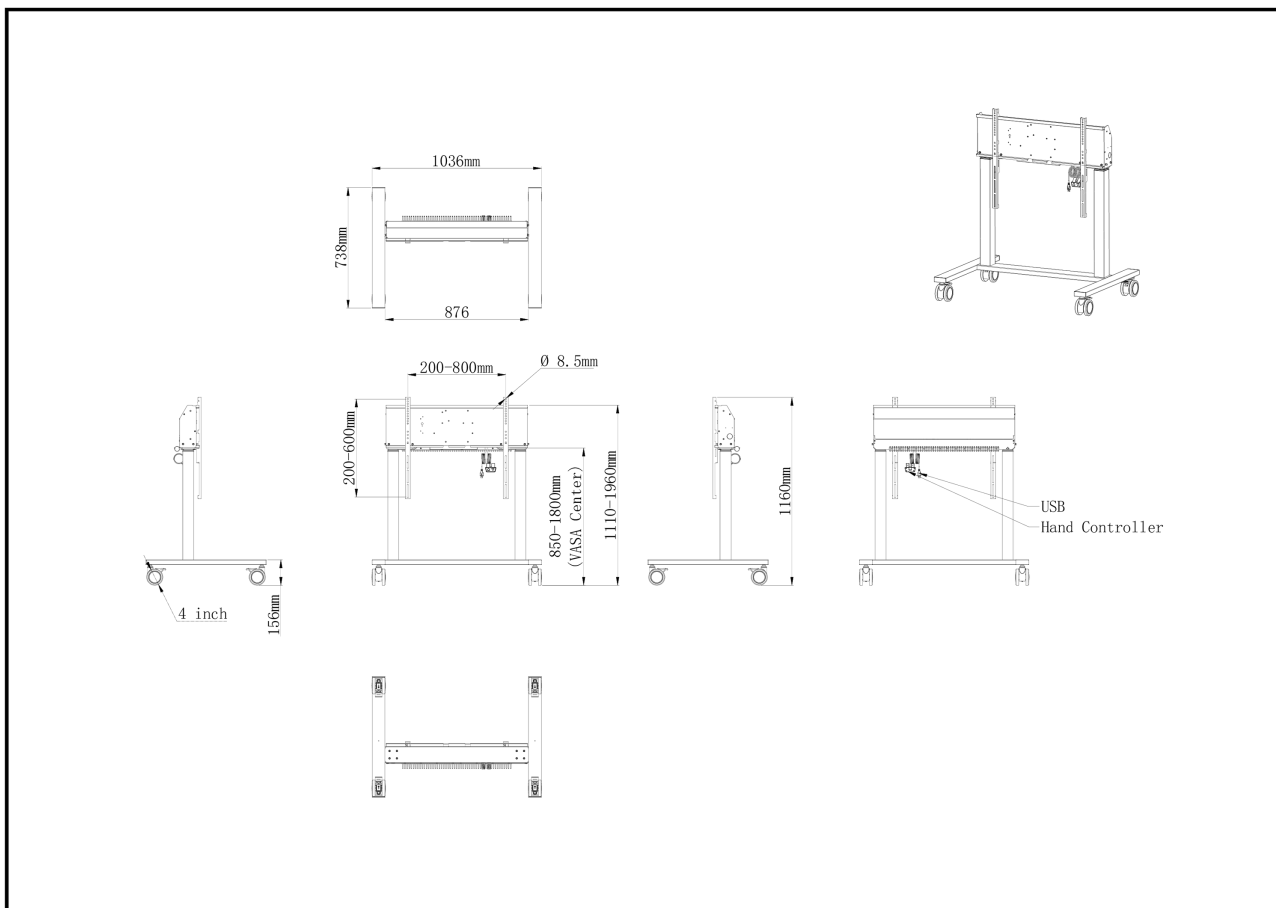

*To mount a 105" display you need the additional mounting kit [MD-ADAP001](#)

01 TECHNICAL SPECIFICATION

Typ	Black, 1.8m
Počet obrazovek	1
Velikost obrazovky	55" - 105"
Regulace výšky	950mm, Centre of the screen is 850 - 1800mm
Max weight capacity	120kg / монитор
VESA maximum	800 x 600mm
Extra	For screens up to 98" (105" needs additional mounting kit - MD-ADAP001), cable management, customized cables (Power, USB, Control pad)

02 РАЗМЕР / ВЕС

Размер продукта Ш x В x Г 1036 x 850 to 1800 x 738мм

Размер коробки Ш x В x Г 1132 x 182 x 754мм

Вес (без упаковки) 40.9кг

Вес (с упаковкой) 43.5кг

ЕАН код 4948570033270

03 СОПУТСТВУЮЩАЯ ИНФОРМАЦИЯ