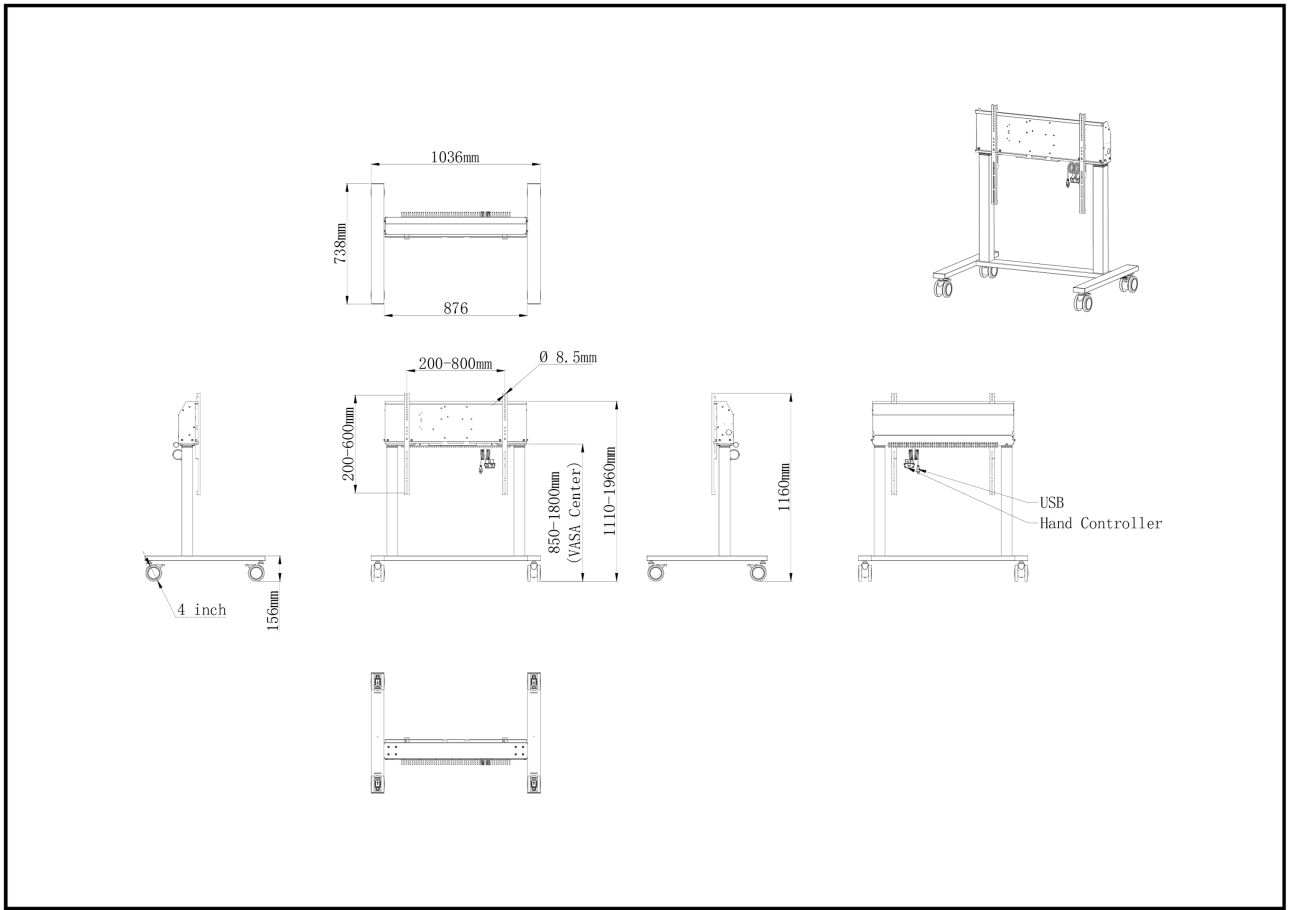

Taşınabilir Motorlu Stand (98 Inch'e kadar destekli, 105 inch ek aparat ile desteklenir)

VESA 800x600mm'ye kadar olan büyük formatlı ekranlar için çarpışma önleyici elektrikli ve taşınabilir stand. Bu ürün, ekran esnekliği ve kurulum kolaylığı sayesinde benzersizdir, sadece beş adımda kurulum ve herhangi bir toplantı alanında kullanıma hazır hale gelir.

950mm yükseklik ayarlı bu mobil stand, doğrudan uyumlu bir iiyama TE SERİSİ ekrandan veya birlikte verilen kontrol panelinden kontrol edilerek sessiz bir motorlu stand deneyimi sunar. Sessiz ve şık görümlü çok yönlü tekerlekler, standı hareket ettirmeyi kolay ve güvenli hale getirir. Dahili ekran braketi çoğu VESA modelini destekler, bu da bu mobil motorlu standı maksimum 120kg ağırlığa sahip 98 inch'e kadar olan her ekran için uygun hale getirir.

*105 inch'lik bir ekran monte etmek için ek [MD-ADAP001](#) montaj kitine ihtiyaç vardır.

01 TEKNİK ÖZELLİK

Tip	Siyah, 1.8m
Ekran sayısı	1
Ekran boyutu	55" - 105"
Yükseklik ayarı	950mm, Centre of the screen is 850 - 1800mm
Maksimum ağırlık kapasitesi	120kg / monitör
VESA maksimum	800 x 600mm
Ekstra	For screens up to 98" (105" needs additional mounting kit - MD-ADAP001), cable management, customized cables (Power, USB, Control pad)

02 ÖLÇÜLER / AĞIRLIK

Ürün boyutları G x Y x D 1036 x 850 to 1800 x 738mm

Kutu boyutları G x Y x D 1132 x 182 x 754mm

Ağırlık (kutu hariç) 40.9kg

Ağırlık (kutu ile birlikte) 43.5kg

EAN kodu 4948570033270

03 İLGİLİ BİLGİ