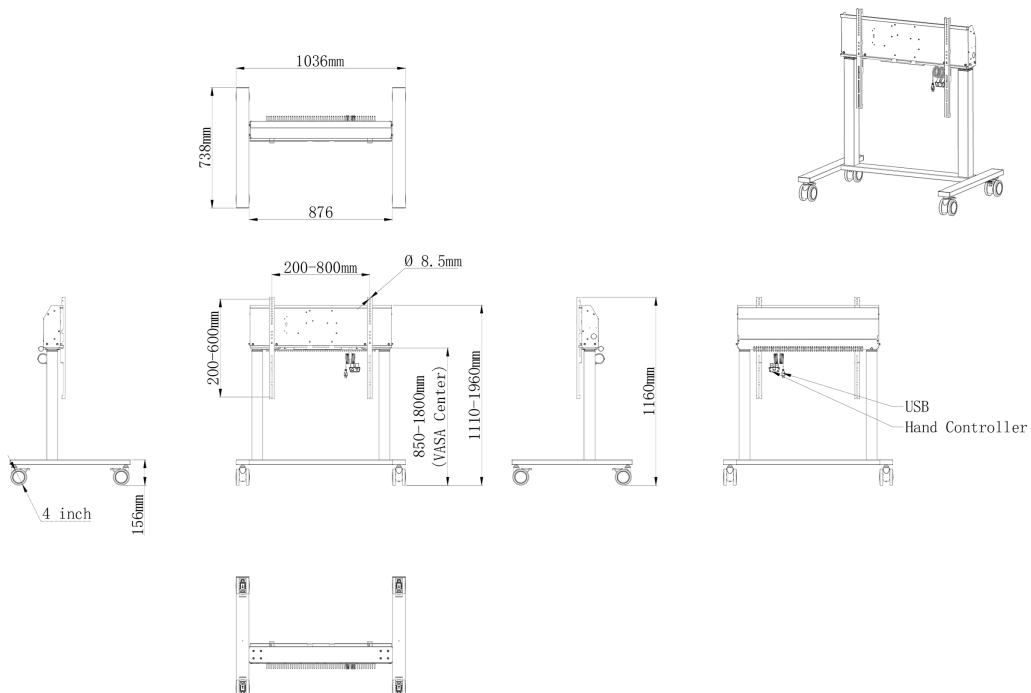

## 01 TEKNİK ÖZELLİK

Ekran sayısı	1
Ekran boyutu	55" - 105"
Yükseklik ayarı	950mm, Centre of the screen is 850 - 1800mm
Maksimum ağırlık kapasitesi	120kg / monitör
VESA maksimum	800 x 600mm

## 02 ÖLÇÜLER / AĞIRLIK

Ürün boyutları G x Y x D 1036 x 850 to 1800 x 738mm

Kutu boyutları G x Y x D 1132 x 182 x 754mm

Ağırlık (kutu hariç) 40.9kg

Ağırlık (kutu ile birlikte) 43.5kg

EAN kodu 4948570033270