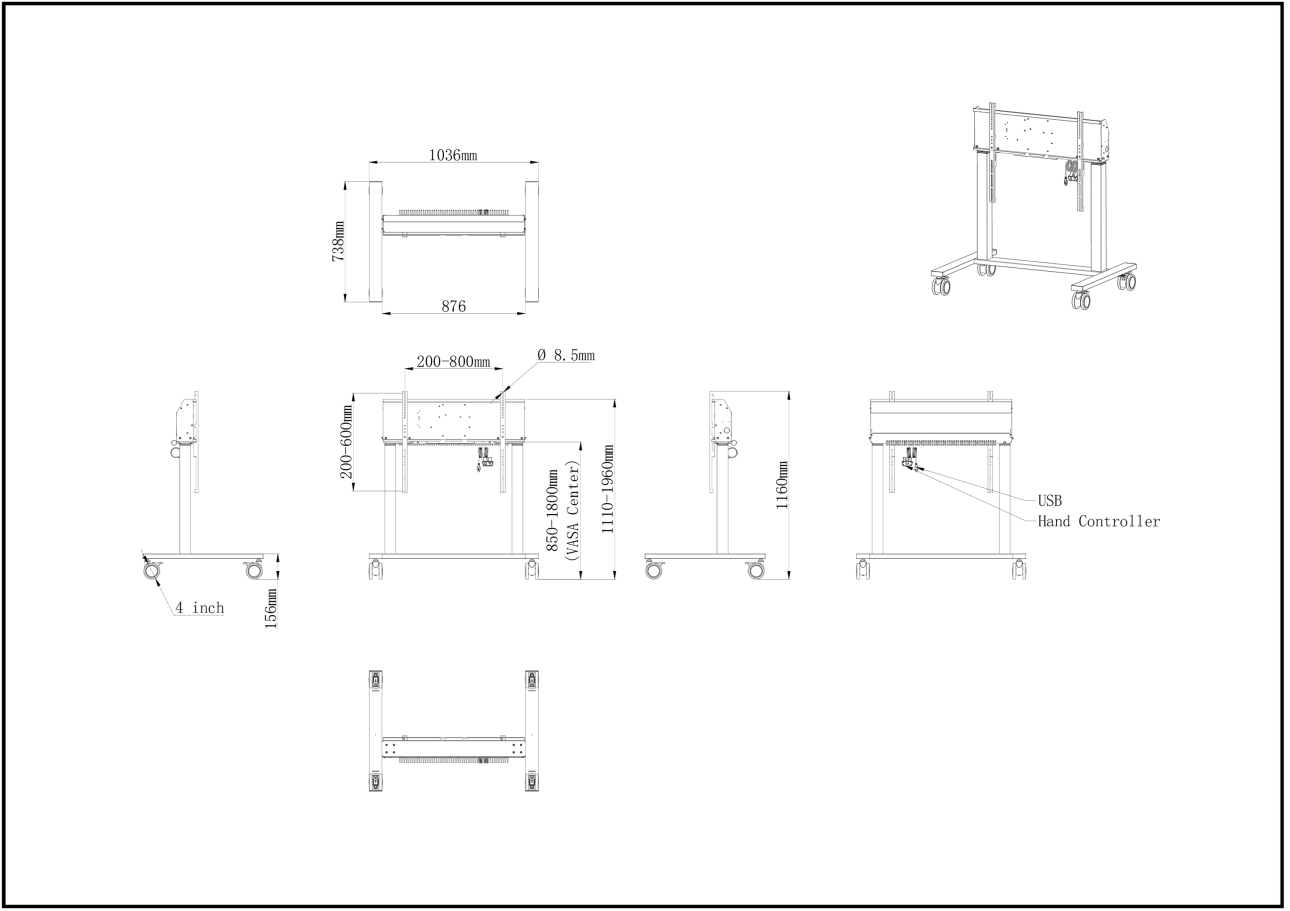

*105 inch'lik bir ekran monte etmek için ek [MD-ADAP001](#) montaj kitine ihtiyaç vardır.

01 TEKNİK ÖZELLİK

Tip	Siyah, 1.8m
Ekran sayısı	1
Ekran boyutu	55" - 105"
Yükseklik ayarı	950mm, Centre of the screen is 850 - 1800mm
Maksimum ağırlık kapasitesi	120kg / monitör
VESA maksimum	800 x 600mm
Ekstra	For screens up to 98" (105" needs additional mounting kit - MD-ADAP001), cable management, customized cables (Power, USB, Control pad)

02 ÖLÇÜLER / AĞIRLIK

Ürün boyutları G x Y x D 1036 x 850 to 1800 x 738mm

Kutu boyutları G x Y x D 1132 x 182 x 754mm

Ağırlık (kutu hariç) 40.9kg

Ağırlık (kutu ile birlikte) 43.5kg

EAN kodu 4948570033270

03 İLGİLİ BİLGİ