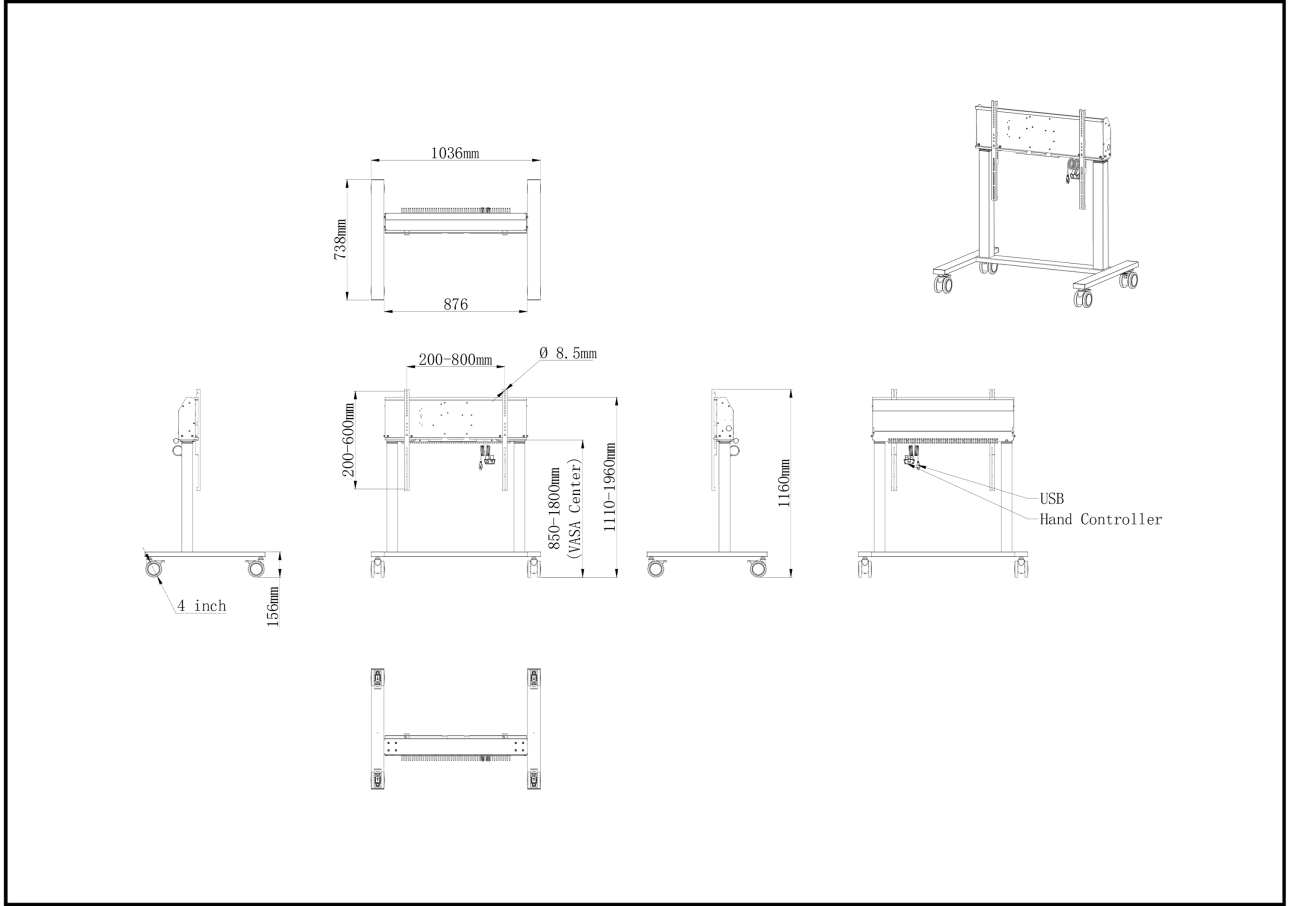

## 01 TEKNİK ÖZELLİK

Ekran sayısı	1
Ekran boyutu	55" - 105"
Yükseklik ayarı	950mm, Centre of the screen is 850 - 1800mm
Maksimum ağırlık kapasitesi	120kg / monitör
VESA maksimum	800 x 600mm

## 02 ÖLÇÜLER / AĞIRLIK

Ürün boyutları G x Y x D 1036 x 850 to 1800 x 738mm

Kutu boyutları G x Y x D 1132 x 182 x 754mm

Ağırlık (kutu hariç) 40.9kg

Ağırlık (kutu ile birlikte) 43.5kg

EAN kodu 4948570033270