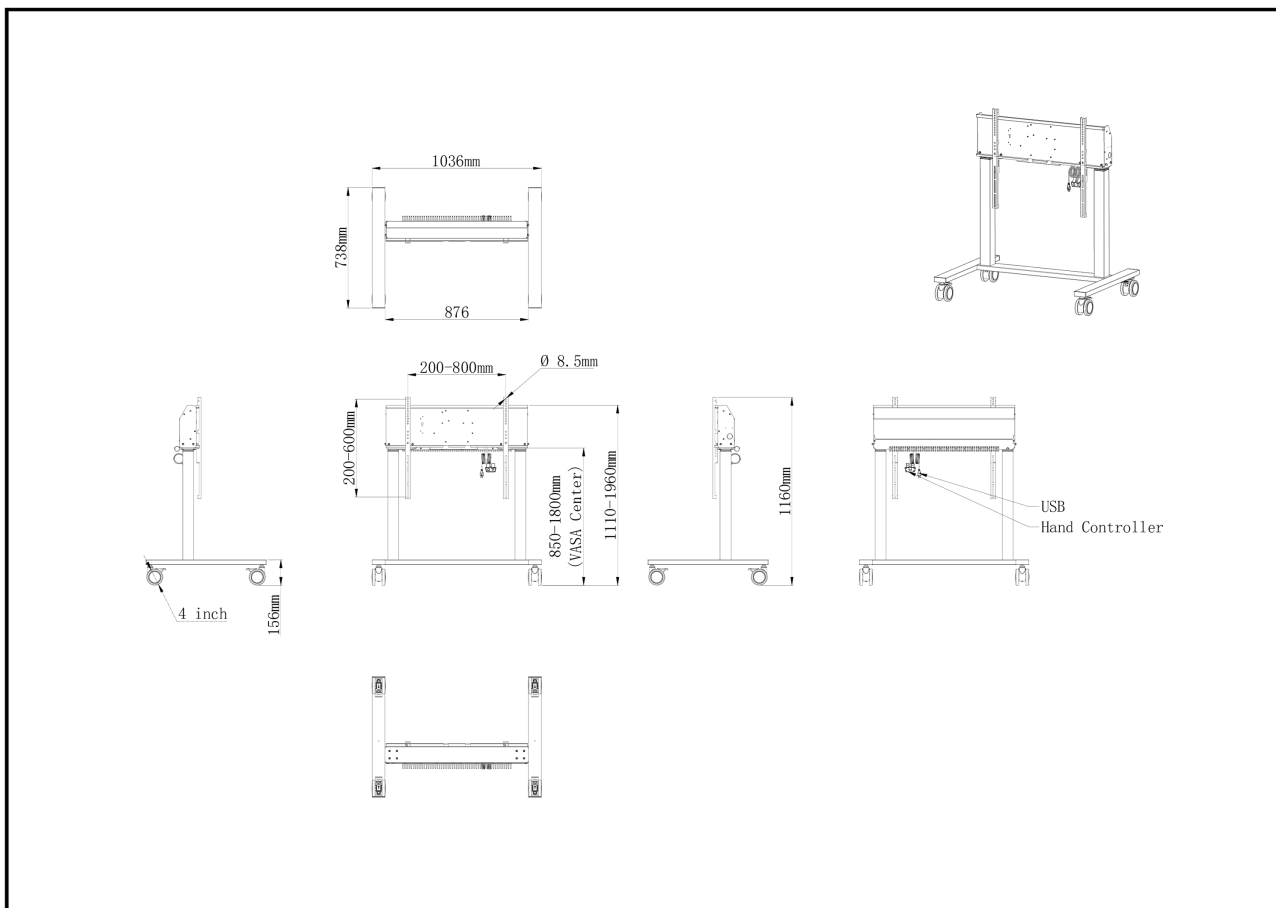

Dvostubni električni podni lift na točkovima za monitore do 98"

Stabilna električna kolica za ekrane velikog formata i sa VESA nosačima dim 800x600mm čine ovaj proizvod jedinstvenim zbog fleksibilnosti ekrana i lakoće instalacije. U roku od samo pet koraka proizvod je instaliran i spreman za upotrebu u bilo kojoj prostoriji za sastanke.

Ovo mobilno postolje sa električnim podešavanjem visine do 950 mm obezbeđuje kontinuirano i tiho podešavanje, kontrolisano direktno sa kompatibilnog ekrana iiyama TE SERIJE ili pomoću priložene kontrolne table. 4-inčni točkovi sa prigušivačem u svim smerovima olakšavaju i štede kretanje kolica. Integrisani nosač ekrana podržava većinu VESA šablona, čineći ovaj podni lift pogodnim za svaki ekran do 98" sa maksimalnom težinom do 120 kg.

*Da bi ste montirali displej od 105" biće vam potreban sledeći komplet za montažu [MD-ADAP001](#)

01 TEHNIČKA SPECIFIKACIJA

Broj ekrana	1
Veličina ekrana	55" - 105"
Podešavanje visine	950mm, Centre of the screen is 850 - 1800mm
Maksimalna težina	120kg / monitor
VESA maksimum	800 x 600mm

02 DIMENZIJE / TEŽINA

Dimenzije proizvoda Š x V x D	1036 x 850 to 1800 x 738mm
Dimenzije kutije Š x V x D	1132 x 182 x 754mm
Težina (bez kutije)	40.9kg
Težina (sa kutijom)	43.5kg
EAN kod	4948570033270

03 POVEZANE INFORMACIJE