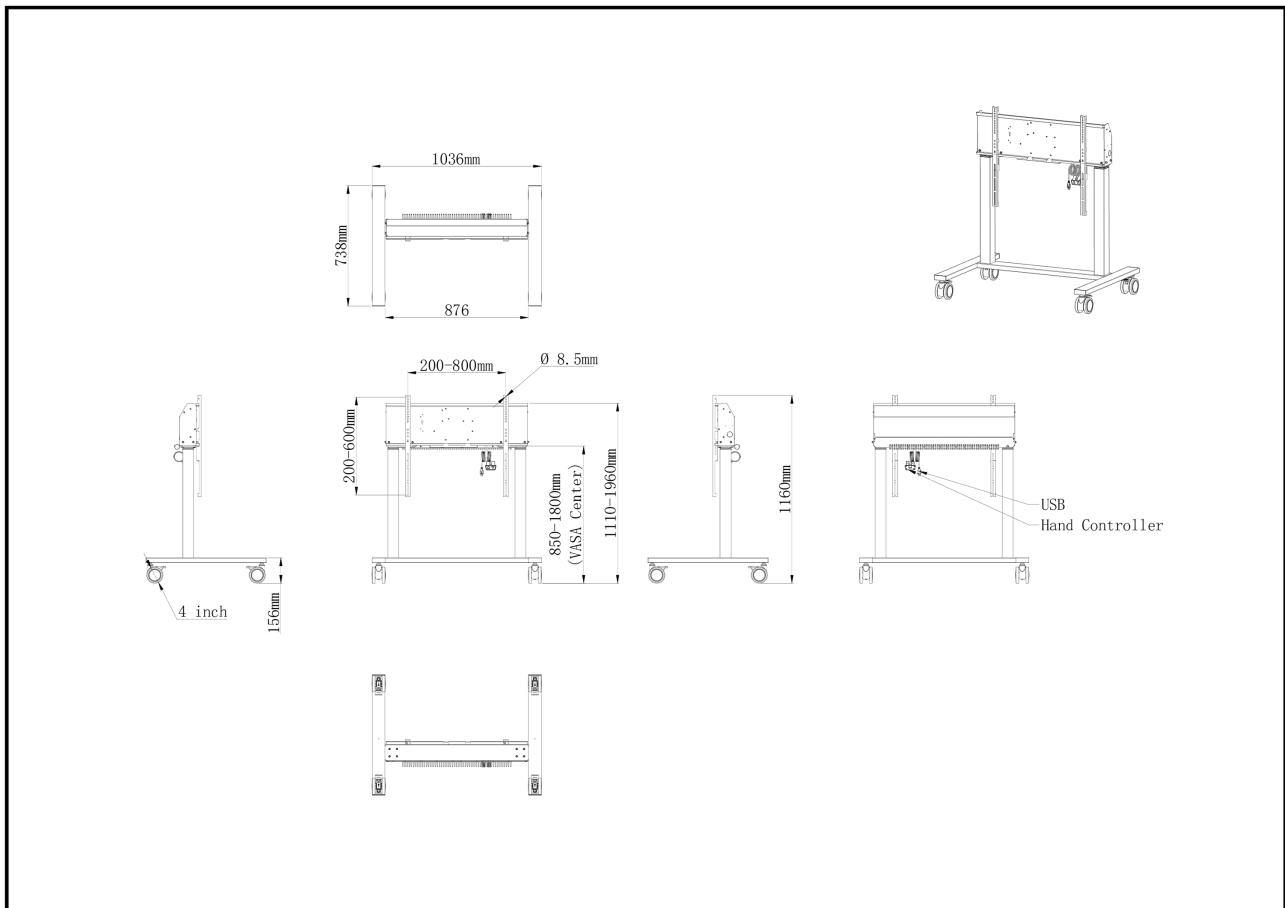

Dvostubni električni podni lift na točkovima za monitore do 98"

Stabilna električna kolica za ekrane velikog formata i sa VESA nosačima dim 800x600mm čine ovaj proizvod jedinstvenim zbog fleksibilnosti ekrana i lakoće instalacije. U roku od samo pet koraka proizvod je instaliran i spreman za upotrebu u bilo kojoj prostoriji za sastanke.

Ovo mobilno postolje sa električnim podešavanjem visine do 950 mm obezbeđuje kontinuirano i tiho podešavanje, kontrolisano direktno sa kompatibilnog ekrana iiyama TE SERIJE ili pomoću priložene kontrolne table. 4-inčni točkovi sa prigušivačem u svim smerovima olakšavaju i štede kretanje kolica. Integrisani nosač ekrana podržava većinu VESA šablona, čineći ovaj podni lift pogodnim za svaki ekran do 98" sa maksimalnom težinom do 120 kg.

*Da bi ste montirali displej od 105" biće vam potreban sledeći komplet za montažu [MD-ADAP001](#)

01 TEHNIČKA SPECIFIKACIJA

Broj ekrana	1
Veličina ekrana	55" - 105"
Podešavanje visine	950mm, Centre of the screen is 850 - 1800mm
Maksimalna težina	120kg / monitor
VESA maksimum	800 x 600mm

02 DIMENZIJE / TEŽINA

Dimenzije proizvoda Š x V x D	1036 x 850 to 1800 x 738mm
Dimenzije kutije Š x V x D	1132 x 182 x 754mm
Težina (bez kutije)	40.9kg
Težina (sa kutijom)	43.5kg
EAN kod	4948570033270

03 POVEZANE INFORMACIJE