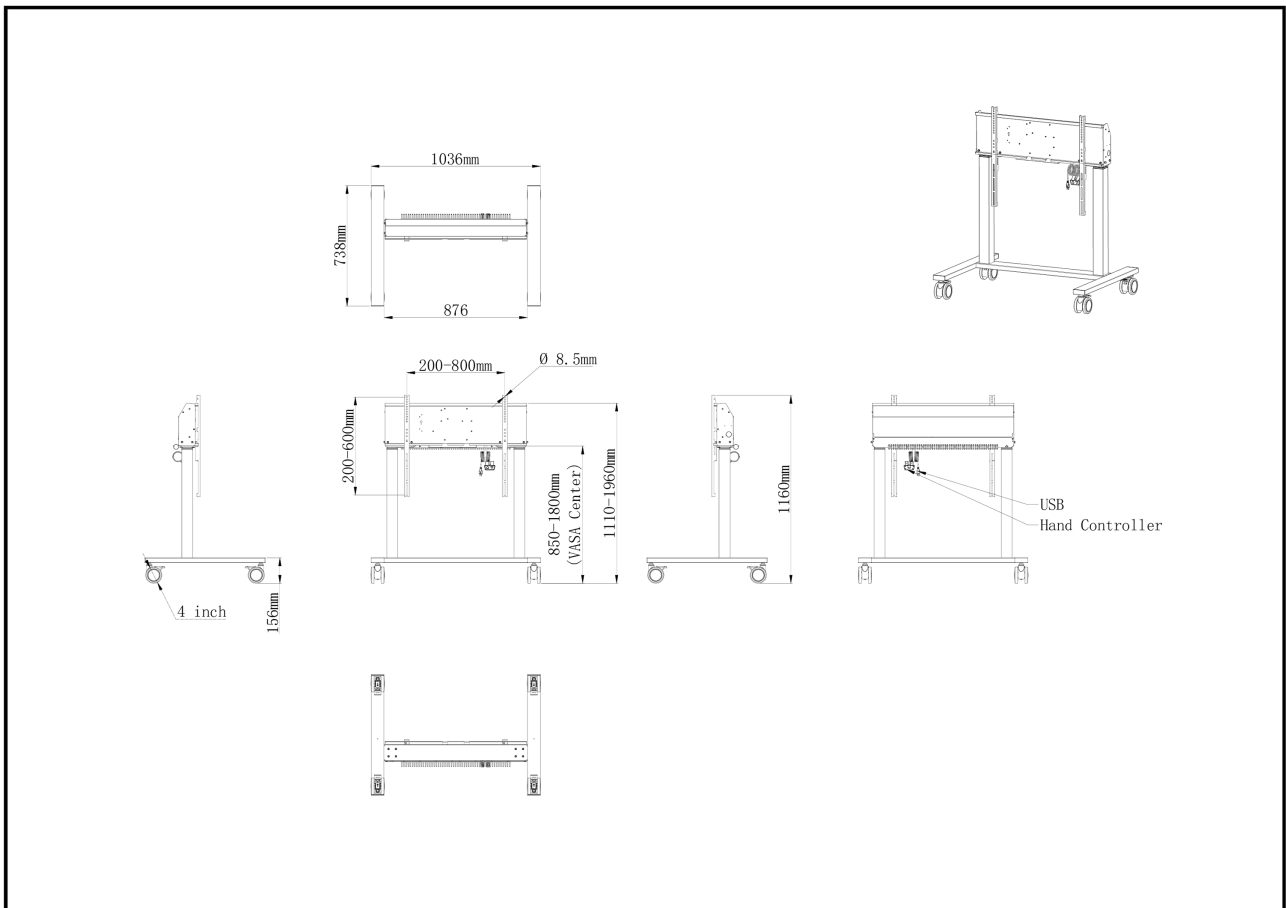

*Om een 105" display te monteren heeft u de extra montageset [MD-ADAP001](#) nodig.

01 PRODUCT BROCHURE

Type	Zwart, 1.8m
Aantal schermen	1
Scherm formaat	55" - 105"
In hoogte verstelbaar	950mm, Centre of the screen is 850 - 1800mm
Max gewicht	120kg / monitor
VESA maximum	800 x 600mm
Extra	Voor schermen tot 98" (105" hebben extra montagekit nodig - MD-ADAP001), kabelbeheer, kabels op maat (stroom, USB, bedieningspad)

02 AFMETINGEN / GEWICHT

Product afmetingen B x H x D 1036 x 850 to 1800 x 738mm

Doos afmetingen B x H x D 1132 x 182 x 754mm

Gewicht (zonder doos) 40.9kg

Gewicht (inclusief doos) 43.5kg

EAN code 4948570033270