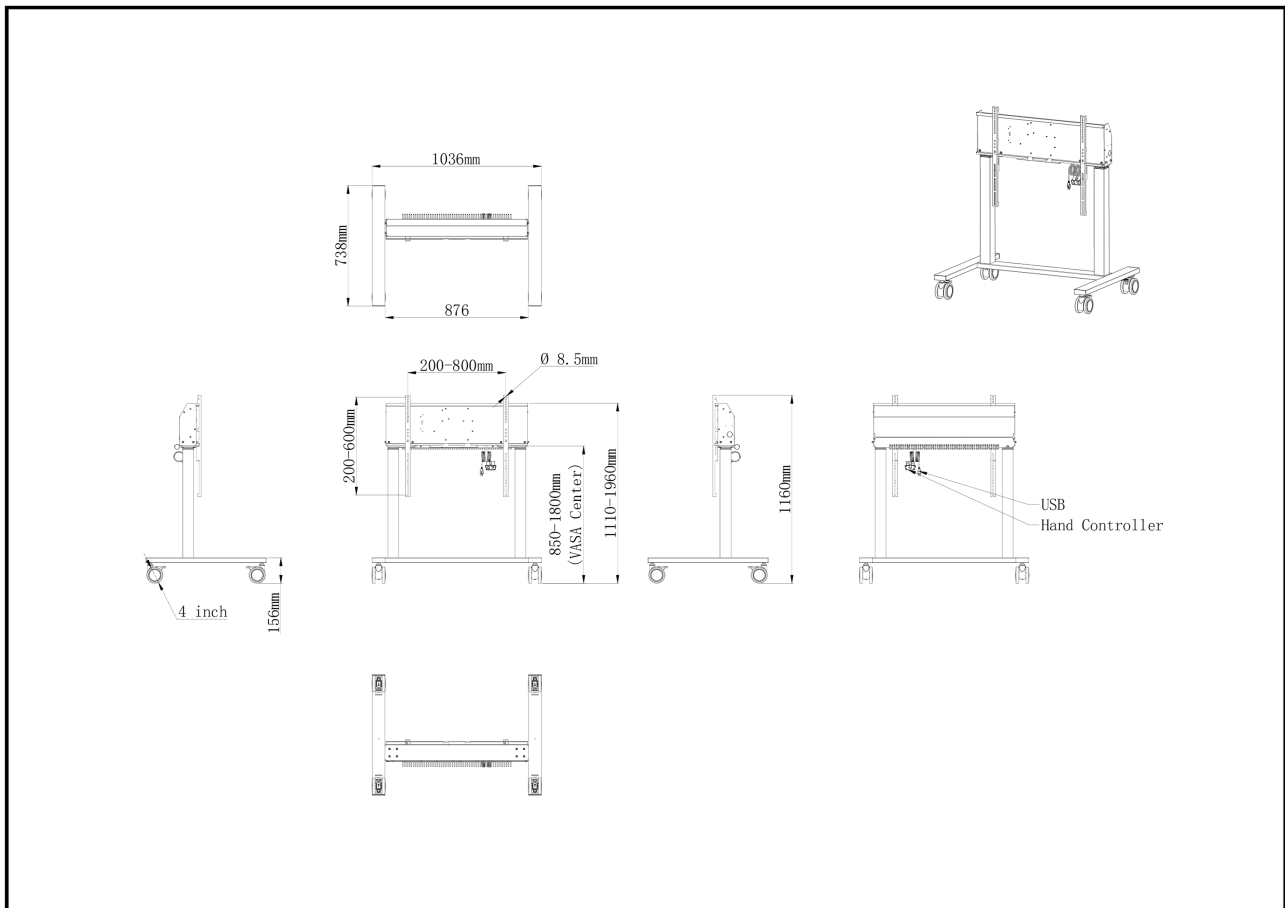

Elektrische vloerlift op wielen met twee kolommen voor monitoren tot wel 98" (tot wel 105" met een extra montageset)

Een anti-collision elektrische trolley voor grootformaat displays tot VESA 800x600mm. Dit product is uniek door zijn schermflexibiliteit en installatiegemak, binnen slechts vijf stappen is het product geïnstalleerd en klaar voor gebruik in elke vergaderruimte.

Deze mobiele standaard met elektrische hoogteregeling van 950mm zorgt voor een continue en geruisloze aanpassing, rechtstreeks bediend vanaf een compatibel iiyama TE SERIES-display of met het bijgevoegde bedieningspaneel. De 4-inch omni directionele zwenkwieken maken het gemakkelijk en veilig om de kar te verplaatsen. De geïntegreerde schermbeugel ondersteunt de meeste VESA-patronen, waardoor deze vloerlift geschikt is voor elk scherm tot 98" met een max. gewicht van 120kg.

*Om een 105" display te monteren heeft u de extra montageset [MD-ADAP001](#) nodig.

01 TECHNISCHE SPECIFICATIES

| | |
|-----------------------|---|
| Type | Zwart, 1.8m |
| Aantal schermen | 1 |
| Scherm formaat | 55" - 105" |
| In hoogte verstelbaar | 950mm, Centre of the screen is 850 - 1800mm |
| Max gewicht | 120kg / monitor |
| VESA maximum | 800 x 600mm |
| Extra | Voor schermen tot 98" (105" hebben extra montagekit nodig - MD-ADAP001), kabelbeheer, kabels op maat (stroom, USB, bedieningspad) |

02 AFMETINGEN / GEWICHT

| | |
|------------------------------|----------------------------|
| Product afmetingen B x H x D | 1036 x 850 to 1800 x 738mm |
| Doos afmetingen B x H x D | 1132 x 182 x 754mm |
| Gewicht (zonder doos) | 40.9kg |
| Gewicht (inclusief doos) | 43.5kg |
| EAN code | 4948570033270 |