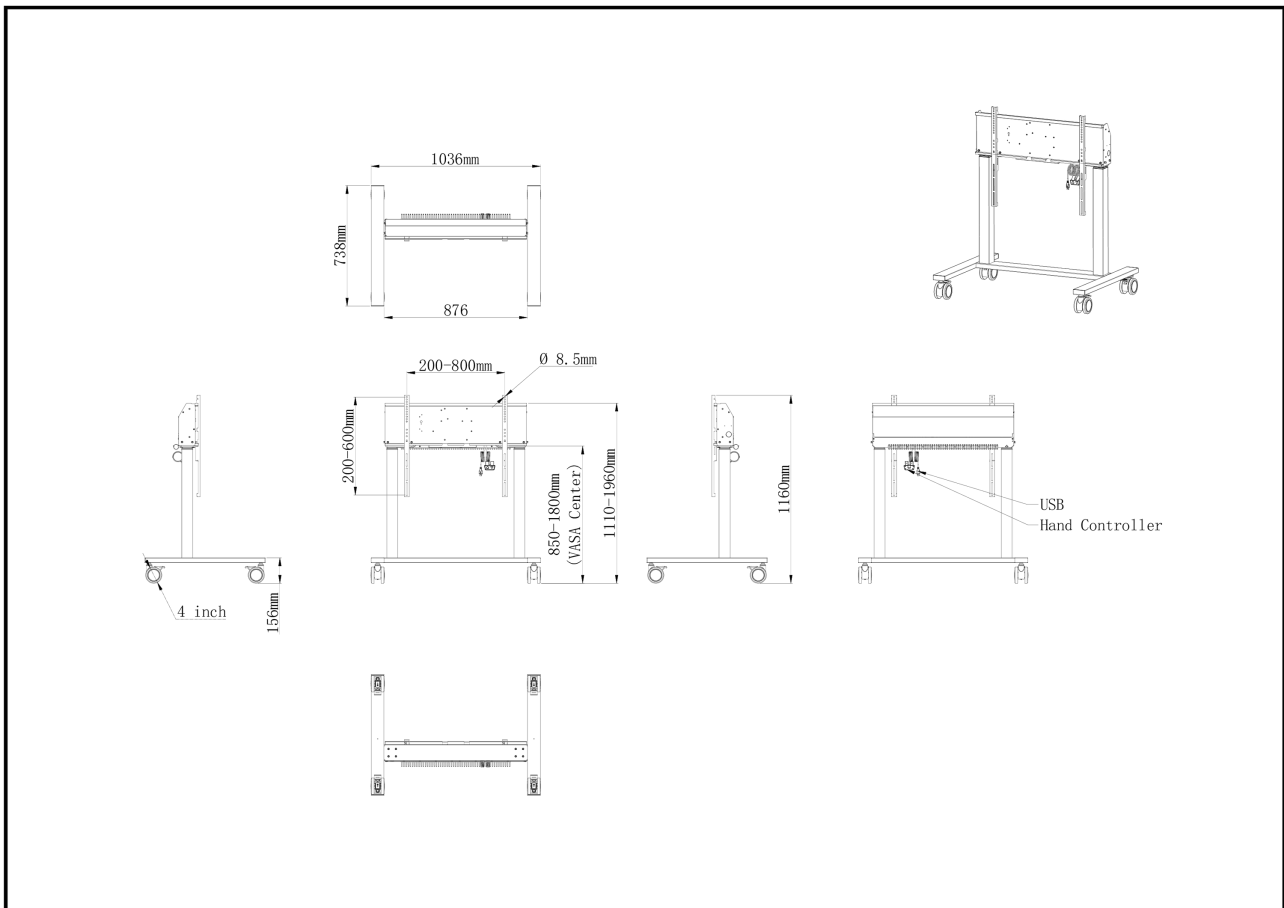

Elektrische vloerlift op wielen met twee kolommen voor monitoren tot wel 98"

Een anti-collision elektrische trolley voor grootformaat displays tot VESA 800x600mm. Dit product is uniek door zijn schermflexibiliteit en installatiegemak, binnen slechts vijf stappen is het product geïnstalleerd en klaar voor gebruik in elke vergaderruimte.

Deze mobiele standaard met elektrische hoogteverstelling van 950mm zorgt voor een continue en geruisloze aanpassing, rechtstreeks bediend vanaf een compatibel Iiyama TE SERIES-display of met het bijgevoegde bedieningspaneel. De 4-inch omni directionele zwenkwielen maken het gemakkelijk en veilig om de kar te verplaatsen. De geïntegreerde schermbeugel ondersteunt de meeste VESA-patronen, waardoor deze vloerlift geschikt is voor elk scherm tot 98" met een max. gewicht van 120kg.

*Om een 105" display te monteren heeft u de extra montageset [MD-ADAP001](#) nodig.

01 PRODUCT BROCHURE

Type	Zwart, 1.8m
Aantal schermen	1
Scherm formaat	55" - 105"
In hoogte verstelbaar	950mm, Centre of the screen is 850 - 1800mm
Max gewicht	120kg / monitor
VESA maximum	800 x 600mm
Extra	Voor schermen tot 98" (105" hebben extra montagekit nodig - MD-ADAP001), kabelbeheer, kabels op maat (stroom, USB, bedieningspad)

02 AFMETINGEN / GEWICHT

Product afmetingen B x H x D 1036 x 850 to 1800 x 738mm

Doos afmetingen B x H x D 1132 x 182 x 754mm

Gewicht (zonder doos) 40.9kg

Gewicht (inclusief doos) 43.5kg

EAN code 4948570033270