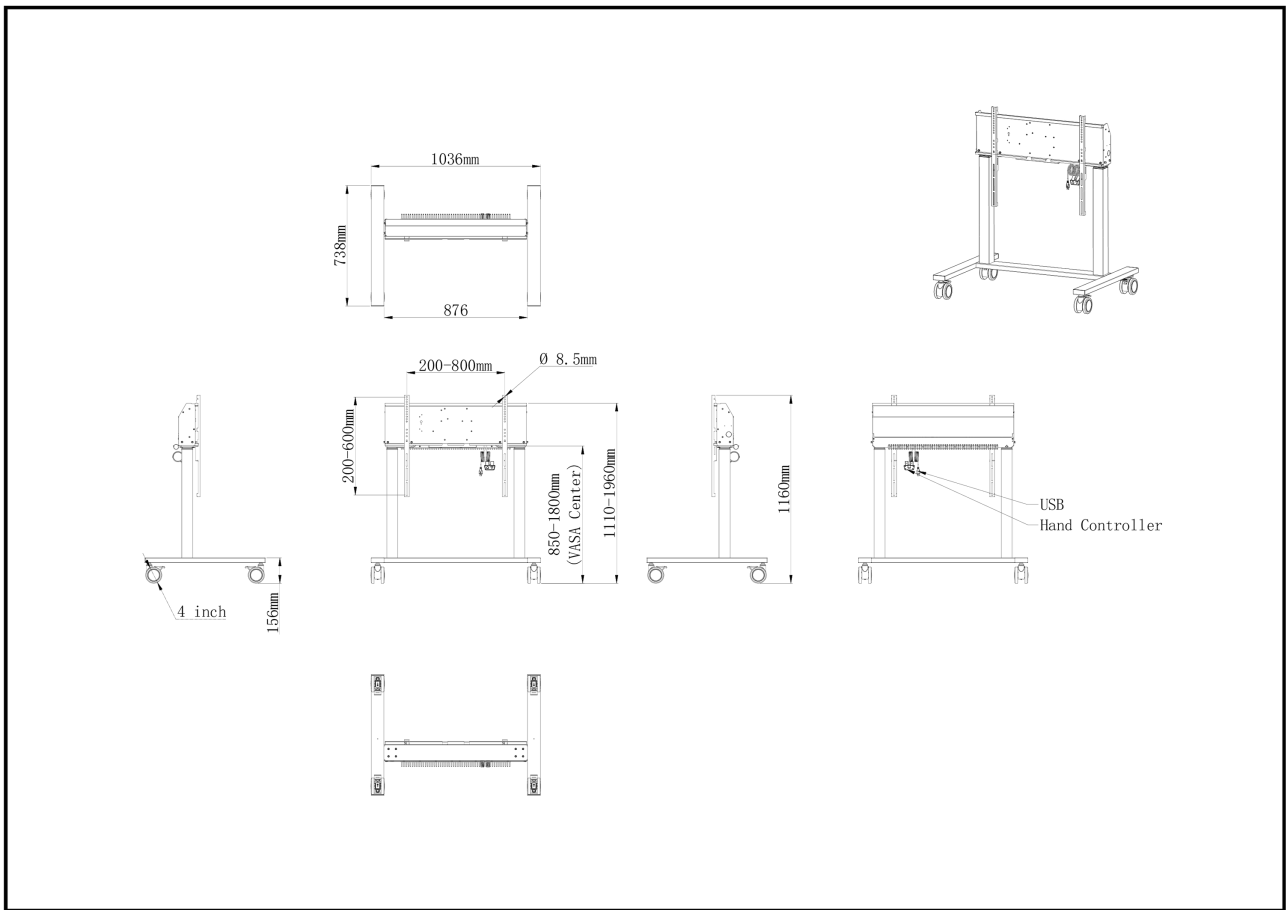

*To mount a 105" display you need the additional mounting kit [MD-ADAP001](#)

01 TECHNIKAI PARAMÉTEREK

Típus	Black, 1.8m
Képernyők száma	1
Képernyő mérete	55" - 105"
Magasság beállítása	950mm, Centre of the screen is 850 - 1800mm
Maximális teherbírás	120kg / monitor
VESA maximum	800 x 600mm
Extra	For screens up to 98" (105" needs additional mounting kit - MD-ADAP001), cable management, customized cables (Power, USB, Control pad)

02 MÉRETEK / SÚLY

Termék méretei Sz x H x M 1036 x 850 to 1800 x 738mm

Doboz mértéi Sz x H x M 1132 x 182 x 754mm

Súly (doboz nélkül) 40.9kg

Súly (dobozzal) 43.5kg

EAN kód 4948570033270

03 KAPCSOLÓDÓ INFORMÁCIÓK