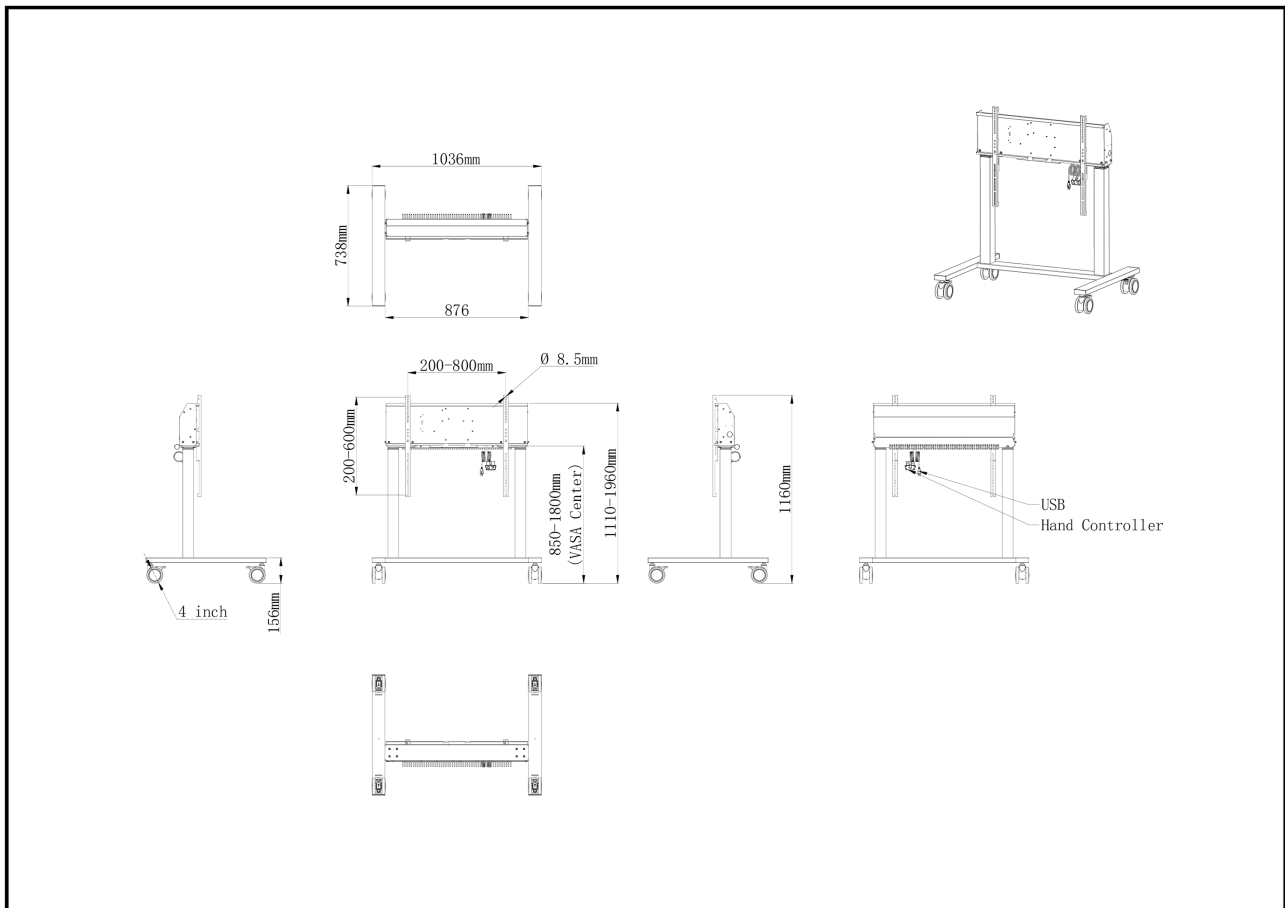

Elektrische vloerlift op wielen met twee kolommen voor monitoren tot wel 98"

Een anti-collision elektrische trolley voor grootformaat displays tot VESA 800x600mm. Dit product is uniek door zijn schermflexibiliteit en installatiegemak, binnen slechts vijf stappen is het product geïnstalleerd en klaar voor gebruik in elke vergaderruimte.

Deze mobiele standaard met elektrische hoogteverstelling van 950mm zorgt voor een continue en geruisloze aanpassing, rechtstreeks bediend vanaf een compatibel iiyama TE SERIES-display of met het bijgevoegde bedieningspaneel. De 4-inch omni directionele zwenkwielen maken het gemakkelijk en veilig om de kar te verplaatsen. De geïntegreerde schermbeugel ondersteunt de meeste VESA-patronen, waardoor deze vloerlift geschikt is voor elk scherm tot 98" met een max. gewicht van 120kg.

*Om een 105" display te monteren heeft u de extra montageset [MD-ADAP001](#) nodig.

01 PRODUCT BROCHURE

Type	Zwart, 1.8m
Aantal schermen	1
Scherm formaat	55" - 105"
In hoogte verstelbaar	950mm, Centre of the screen is 850 - 1800mm
Max gewicht	120kg / monitor
VESA maximum	800 x 600mm
Extra	Voor schermen tot 98" (105" hebben extra montagekit nodig - MD-ADAP001), kabelbeheer, kabels op maat (stroom, USB, bedieningspad)

02 AFMETINGEN / GEWICHT

Product afmetingen B x H x D	1036 x 850 to 1800 x 738mm
Doos afmetingen B x H x D	1132 x 182 x 754mm
Gewicht (zonder doos)	40.9kg
Gewicht (inclusief doos)	43.5kg
EAN code	4948570033270