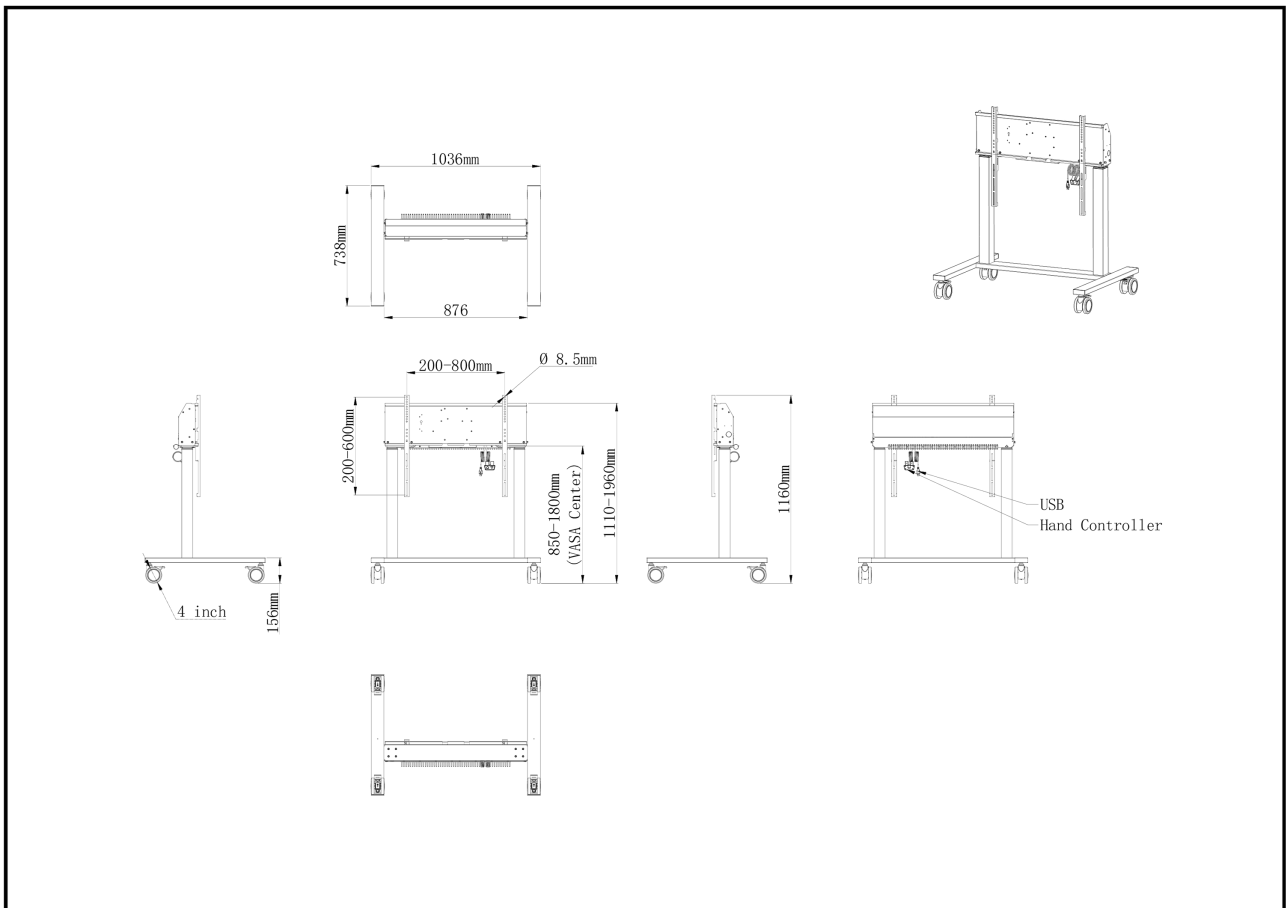

Elektrische vloerlift op wielen met twee kolommen voor monitoren tot wel 98"

Een anti-collision elektrische trolley voor grootformaat displays tot VESA 800x600mm. Dit product is uniek door zijn schermflexibiliteit en installatiegemak, binnen slechts vijf stappen is het product geïnstalleerd en klaar voor gebruik in elke vergaderruimte.

Deze mobiele standaard met elektrische hoogteverstelling van 950mm zorgt voor een continue en geruisloze aanpassing, rechtstreeks bediend vanaf een compatibel iiyama TE SERIES-display of met het bijgevoegde bedieningspaneel. De 4-inch omni directionele zwenkwielen maken het gemakkelijk en veilig om de kar te verplaatsen. De geïntegreerde schermbeugel ondersteunt de meeste VESA-patronen, waardoor deze vloerlift geschikt is voor elk scherm tot 98" met een max. gewicht van 120kg.

*Om een 105" display te monteren heeft u de extra montageset [MD-ADAP001](#) nodig.

01 PRODUCT BROCHURE

Type	Zwart, 1.8m
Aantal schermen	1
Scherm formaat	55" - 105"
In hoogte verstelbaar	950mm, Centre of the screen is 850 - 1800mm
Max gewicht	120kg / monitor
VESA maximum	800 x 600mm
Extra	Voor schermen tot 98" (105" hebben extra montagekit nodig - MD-ADAP001), kabelbeheer, kabels op maat (stroom, USB, bedieningspad)

02 AFMETINGEN / GEWICHT

Product afmetingen B x H x D	1036 x 850 to 1800 x 738mm
Doos afmetingen B x H x D	1132 x 182 x 754mm
Gewicht (zonder doos)	40.9kg
Gewicht (inclusief doos)	43.5kg
EAN code	4948570033270