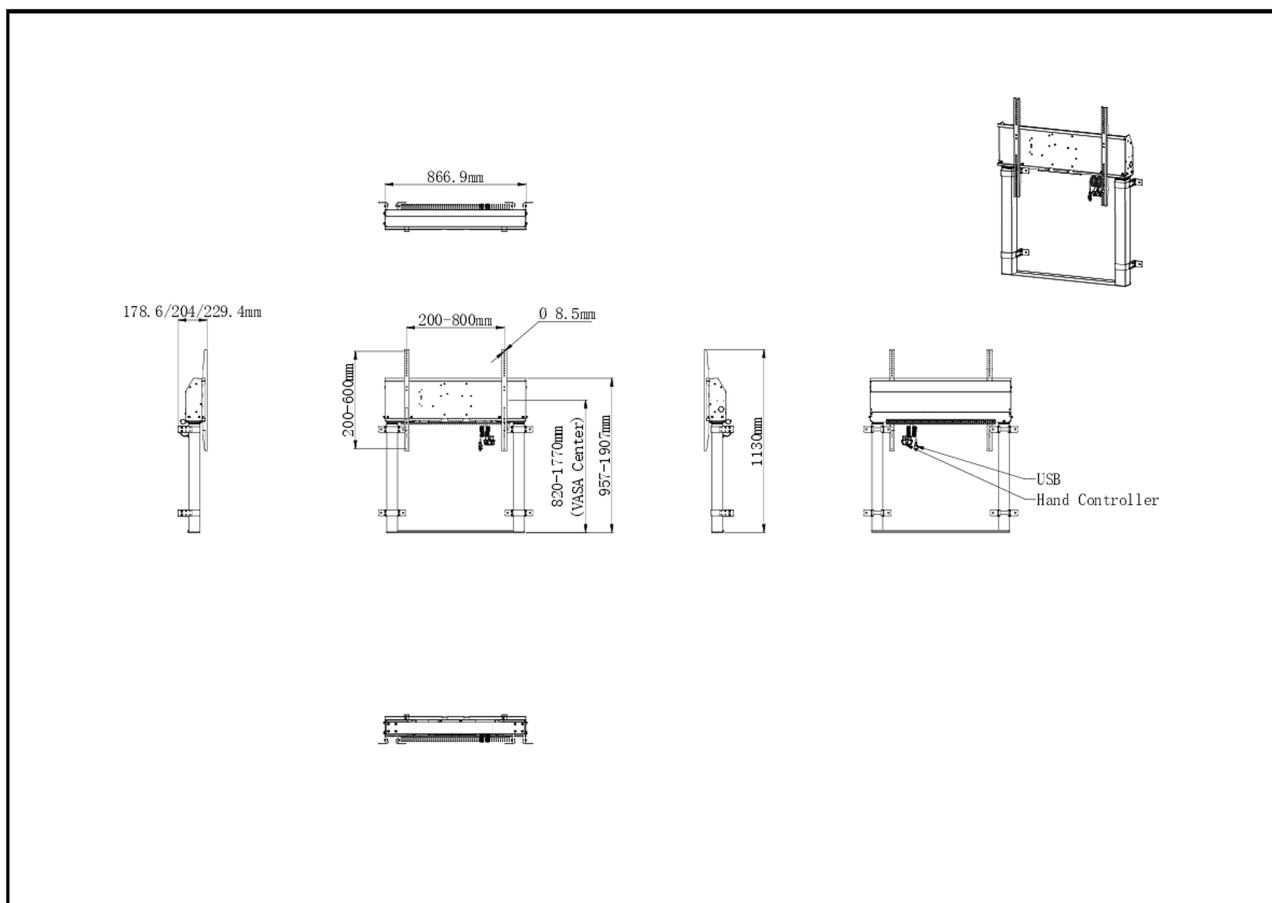

Jednostubni električni podni lift za monitore do 98"

Ovo fiksno podno i zidno električno postolje sa jednim stubom je savršeno rešenje za displeje od 55"-98". Pogodan je za ekrane do VESA 800x600mm i do 120kg. Opremljen jednostavnim montiranjem, zasnovanim na „povuci i otpusti“ nosačima i žičanim daljinskim upravljačem, savršeno je rešenje za displeje postavljene u učionicama ili konferencijskim salama.

Ovo postolje se savršeno uklapa sa iiyama TE12, TE14 i TE18 SERIJA iLFD-a omogućavajući korisnicima da kontrolišu visinu preko samog ekrana. Uz opciju da sačuvate 2 unapred podešena nivoa visine, različiti korisnici mogu brzo da podese položaj ekrana prema svojim potrebama. 4-inčni točkovi sa prigušivačem u svim smerovima olakšavaju i štede kretanje nosača.

*Da sbi ste montirali display od 105" trebaće vam sledeći komplet za montažu: [MD-ADAP001](#)

01 TEHNIČKA SPECIFIKACIJA

Broj ekrana	1
Veličina ekrana	55" - 105"
Podešavanje visine	950mm, Centre of the screen is 812 - 1762mm
Maksimalna težina	120kg / monitor
VESA maksimum	800 x 600mm

02 DIMENZIJE / TEŽINA

Dimenzije proizvoda Š x V x D 886.9 x 1770 x 178.6229.4mm

Dimenzije kutije Š x V x D 1132 x 182 x 754mm

Težina (bez kutije) 35.4kg

Težina (sa kutijom) 38kg

EAN kod 4948570033263

03 POVEZANE INFORMACIJE