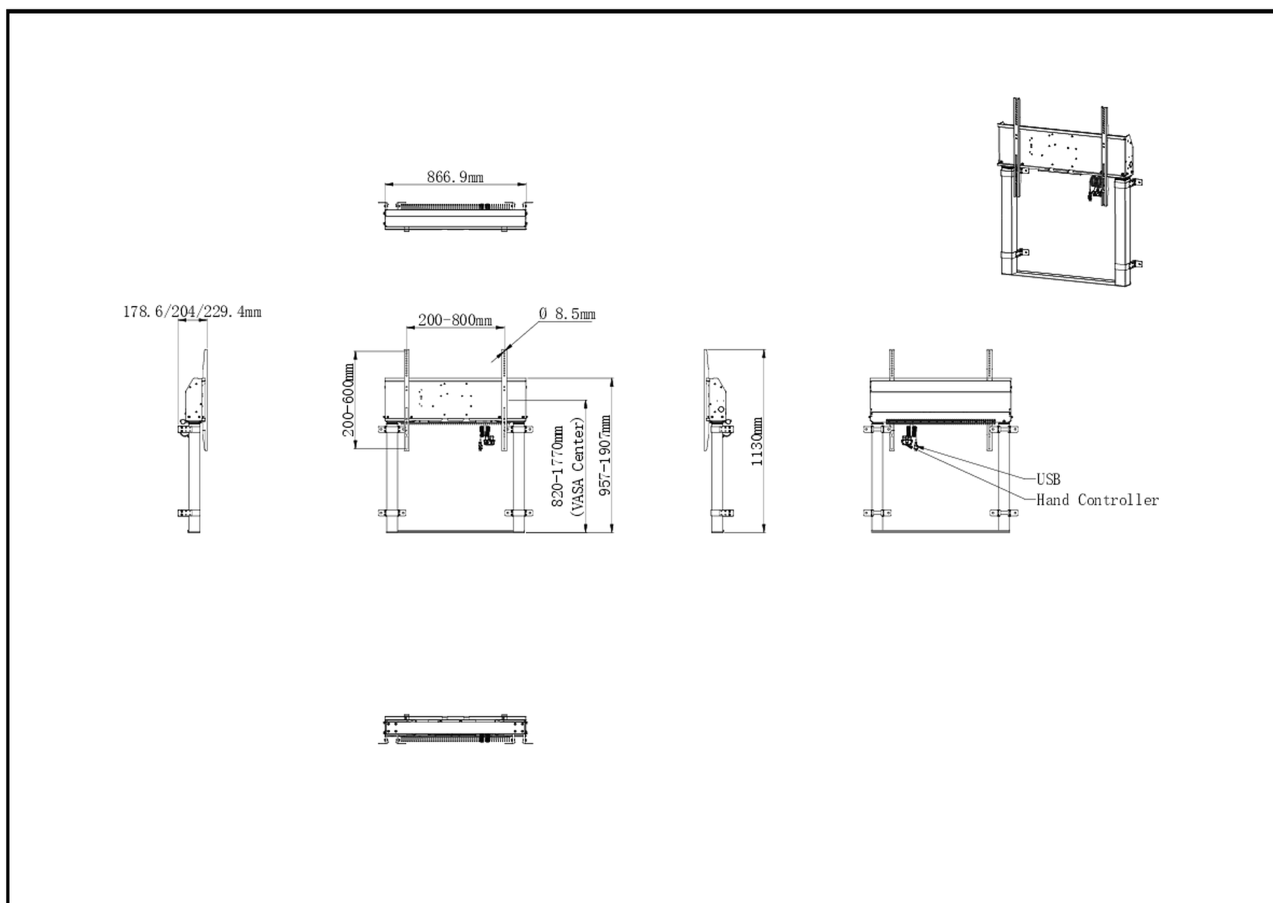

Jednostubni električni podni lift za monitore do 98"

Ovo fiksno podno i zidno električno postolje sa jednim stubom je savršeno rešenje za displeje od 55"-98". Pogodan je za ekrane do VESA 800x600mm i do 120kg. Opremljen jednostavnim montiranjem, zasnovanim na „povuci i otpusti“ nosačima i žičanim daljinskim upravljačem, savršeno je rešenje za displeje postavljene u učionicama ili konferencijskim salama.

Ovo postolje se savršeno uklapa sa Iiyama TE12, TE14 i TE18 SERIJA iLFD-a omogućavajući korisnicima da kontrolišu visinu preko samog ekrana. Uz opciju da sačuvate 2 unapred podešena nivoa visine, različiti korisnici mogu brzo da podeše položaj ekrana prema svojim potrebama. 4-inčni točkovi sa prigušivačem u svim smerovima olakšavaju i štede kretanje nosača.

*Da sbi ste montirali display od 105" trebaće vam sledeći komplet za montažu: [MD-ADAP001](#)

01 TEHNIČKA SPECIFIKACIJA

Broj ekrana	1
Veličina ekrana	55" - 105"
Podešavanje visine	950mm, Centre of the screen is 812 - 1762mm
Maksimalna težina	120kg / monitor
VESA maksimum	800 x 600mm

02 DIMENZIJE / TEŽINA

Dimenzije proizvoda Š x V x D 886.9 x 1770 x 178.6229.4mm

Dimenzije kutije Š x V x D 1132 x 182 x 754mm

Težina (bez kutije) 35.4kg

Težina (sa kutijom) 38kg

EAN kod 4948570033263

03 POVEZANE INFORMACIJE