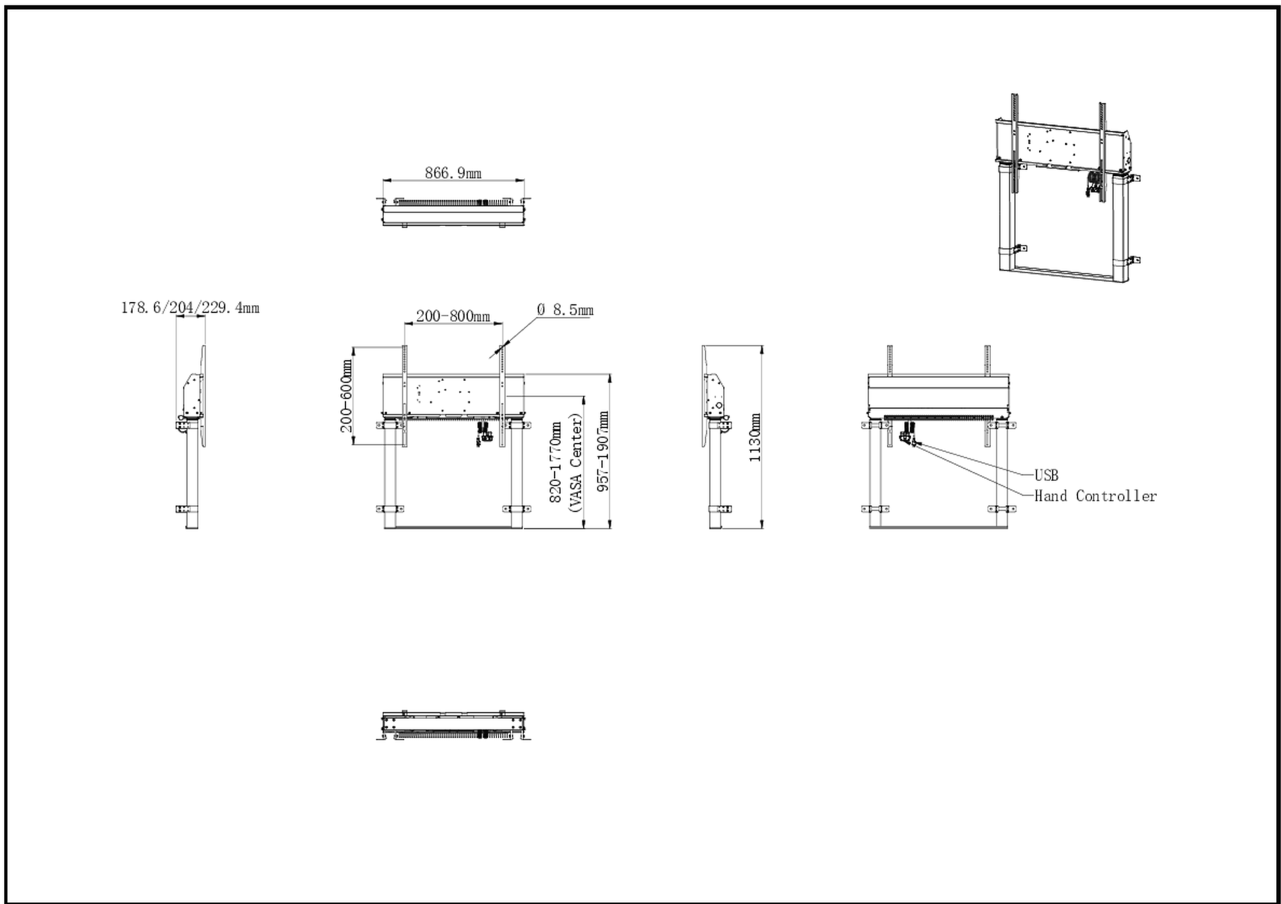

Jednostubni električni podni lift za monitore do 98"

Ovo fiksno podno i zidno električno postolje sa jednim stubom je savršeno rešenje za displeje od 55"-98". Pogodan je za ekrane do VESA 800x600mm i do 120kg. Opremljen jednostavnim montiranjem, zasnovanim na „povuci i otpusti“ nosačima i žičanim daljinskim upravljačem, savršeno je rešenje za displeje postavljene u učionicama ili konferencijskim salama.

*Da sbi ste montirali display od 105" trebaće vam sledeći komplet za montažu: [MD-ADAP001](#)

01 TEHNIČKA SPECIFIKACIJA

Broj ekrana	1
Veličina ekrana	55" - 105"
Podešavanje visine	950mm, Centre of the screen is 812 - 1762mm
Maksimalna težina	120kg / monitor
VESA maksimum	800 x 600mm

02 DIMENZIJE / TEŽINA

Dimenzije proizvoda Š x V x D 886.9 x 1770 x 178.6229.4mm

Dimenzije kutije Š x V x D 1132 x 182 x 754mm

Težina (bez kutije) 35.4kg

Težina (sa kutijom) 38kg

EAN kod 4948570033263

03 POVEZANE INFORMACIJE