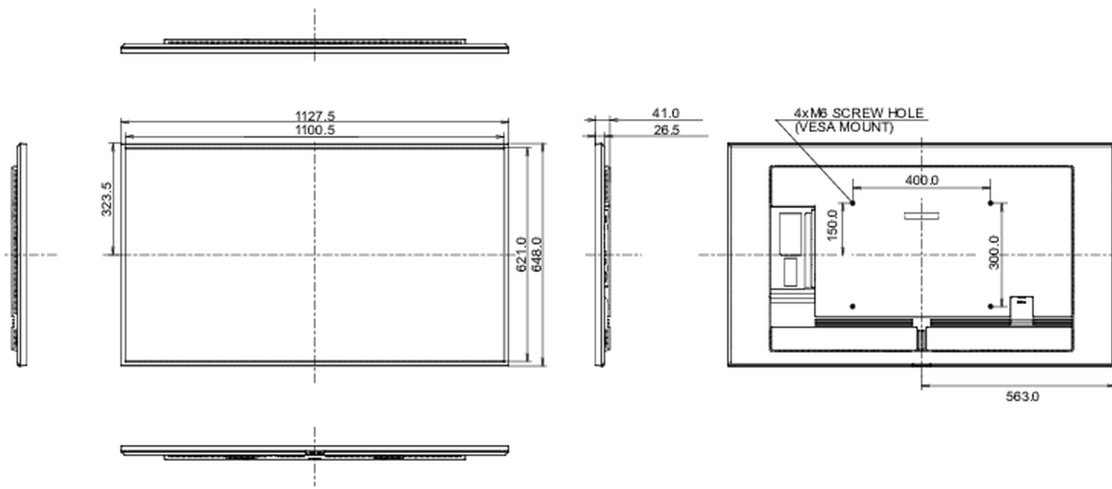

All trademarks and registered trademarks acknowledged. E & O E. Specification subject to change without notice. All LCD's comply with ISO-9241-307:2008 in connection with pixel defects.

© IYAMA CORPORATION. ALL RIGHTS RESERVED