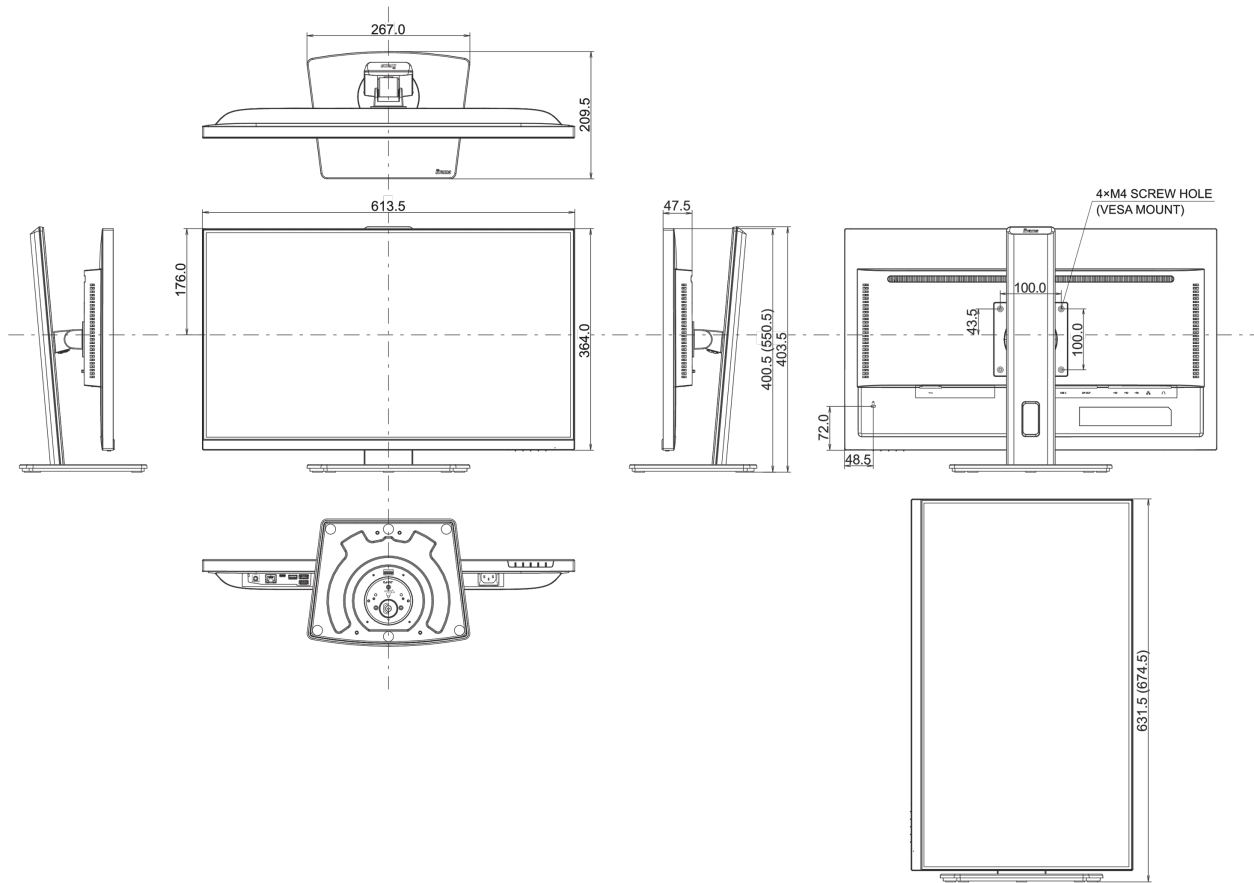

## 04 ASPECTOS MECÁNICOS

<b>Soporte de altura regulable</b>	altura, giro, inclinación, pivote (rotación a ambos lados)
<b>Ajuste de altura</b>	150mm
<b>Rotación (función de pivote)</b>	90°
<b>Soporte giratorio</b>	90°; 45° izquierdo; 45° derecho
<b>Ángulo de inclinación</b>	23° arriba; 5° abajo
<b>Montaje VESA</b>	100 x 100mm
<b>Sistema de gestión de cables</b>	si

## 08 DIMENSIONES / PESO

<b>Producto dimensiones W x H x D</b>	613.5 x 400.5 (550.5) x 209.5mm
<b>Dimensiones de la caja (ancho x alto x fondo)</b>	679 x 427 x 130mm
<b>Peso (sin caja)</b>	6.1kg
<b>Peso (con caja)</b>	8.7kg
<b>Código EAN</b>	4948570123285