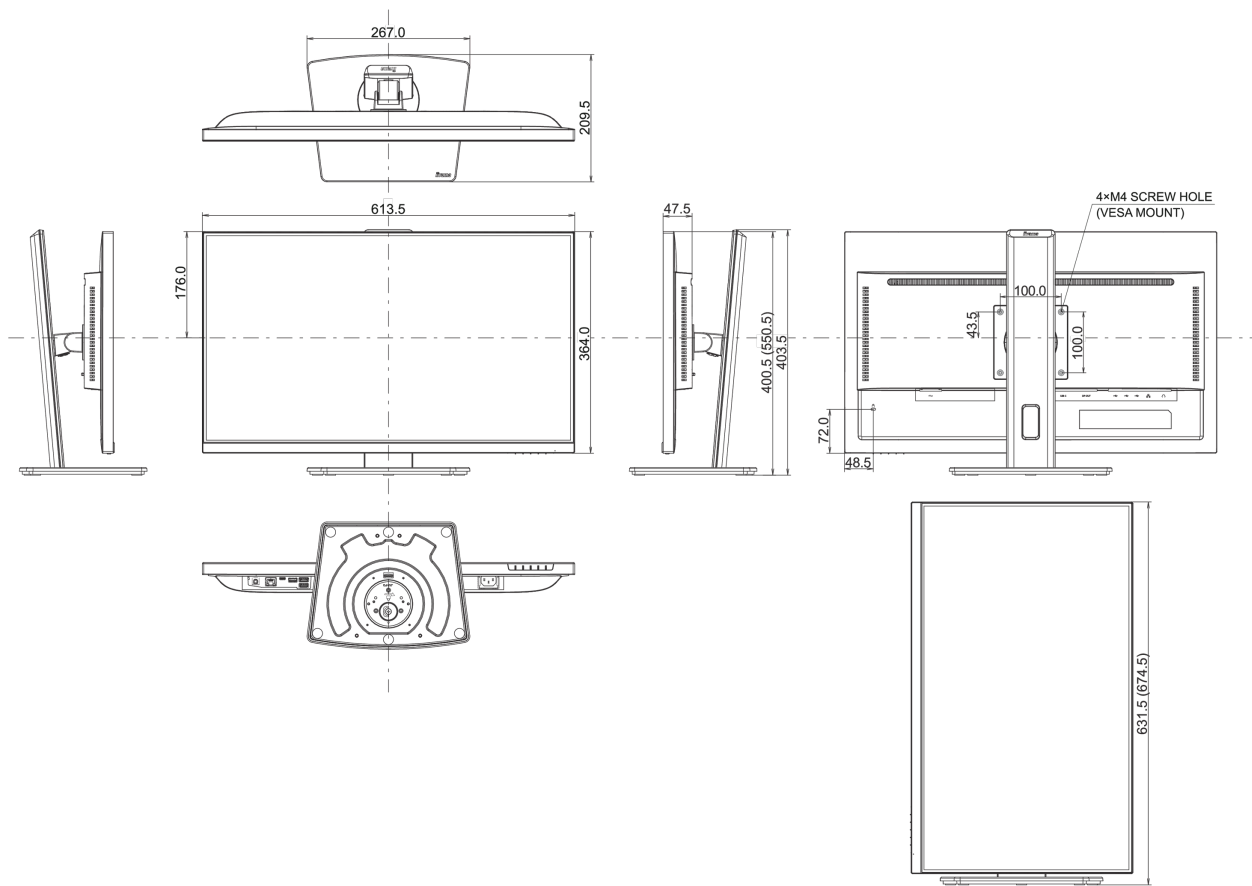

04 MECHANICKÉ ČÁSTI

Úpravy polohy	výška, swivel, náklon, Pivot (rotace na obě strany)
Výškově nastavitelné	150mm

Otočný (Pivot)	90°
Úhel otočení	90°; 45° na levo; 45° na parvo
Úhel náklonu	23° nahoru; 5° dolů
VESA	100 x 100mm
Systém správy kabelů	ano

Rozměry výrobku Š x V x D	613.5 x 400.5 (550.5) x 209.5mm
Rozměry balení Š x V x D	679 x 427 x 130mm
Váha (bez balení)	6.1kg
Váha (s balením)	8.7kg
EAN code	4948570123285

Všechny ochranné známky jsou registrovány a chráněny. Vyhrazené právo na změny. Veškeré ploché panely LCD splňují normu ISO-9241-307:2008 v oblasti počtu vadných pixelů.