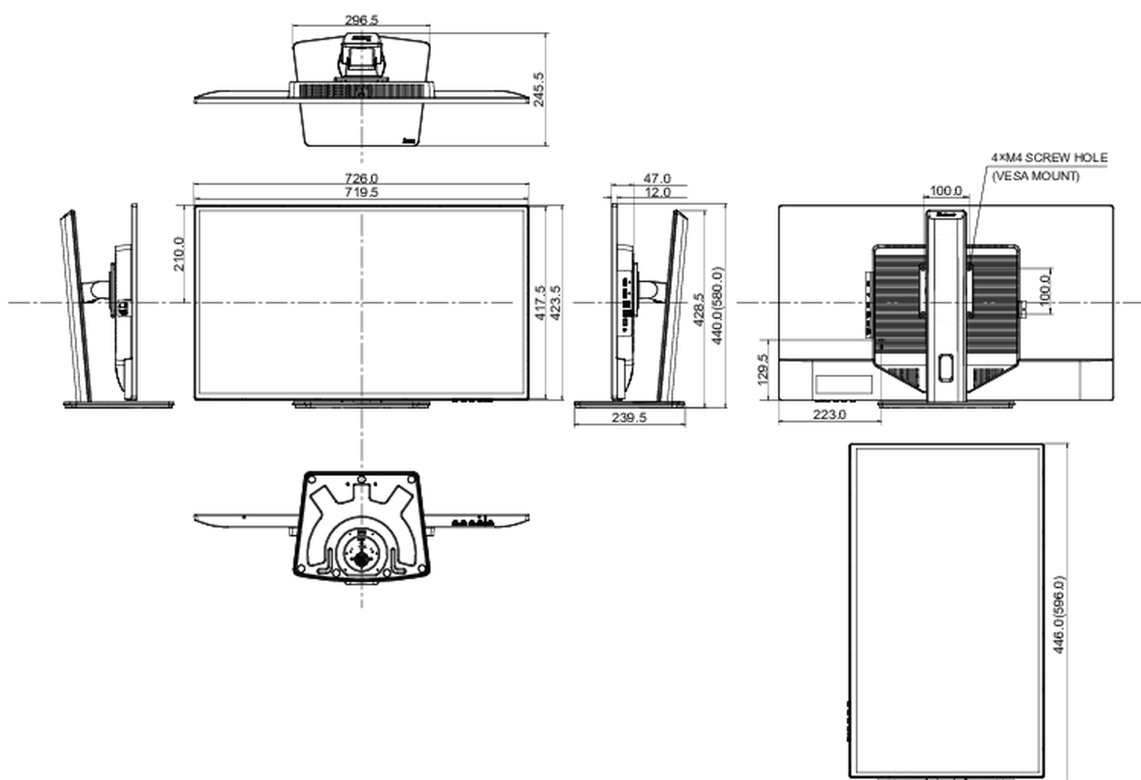

04 MECHANIKUS

Kijelző helyzetének beállításai	magasság, forgatható, billenthető
Magasság beállítása	150mm
Forgó állvány	90°; 45° bal; 45° jobb
Hajlásszög	20° fel; 5° le
VESA állvány	100 x 100mm
Kábelkezelő rendszer	igen

05 TARTOZÉKOKAT TARTALMAZZA

Kábelek	áramellátás, USB, HDMI
Egyéb	gyors üzembe helyezési útmutató, biztonsági útmutató

06 ENERGIAGAZDÁLKODÁS

Tápegység	belső
Áramellátás	AC 100 - 240V, 50/60Hz
Energiafogyasztás	35W jellemző, 0.5W készenlét, 0.5W kikapcsolva
Áramfogyasztás	0.5W készenlét

Termék méretei Sz x H x M	726 x 440 (580) x 239.5mm
Doboz méretei Sz x H x M	810 x 512 x 176mm
Súly (doboz nélkül)	8.6kg
Súly (dobozzal)	10.8kg
EAN kód	4948570123636

All trademarks and registered trademarks acknowledged. E & O E. Specification subject to change without notice. All LCD's comply with ISO-9241-307:2008 in connection with pixel defects.