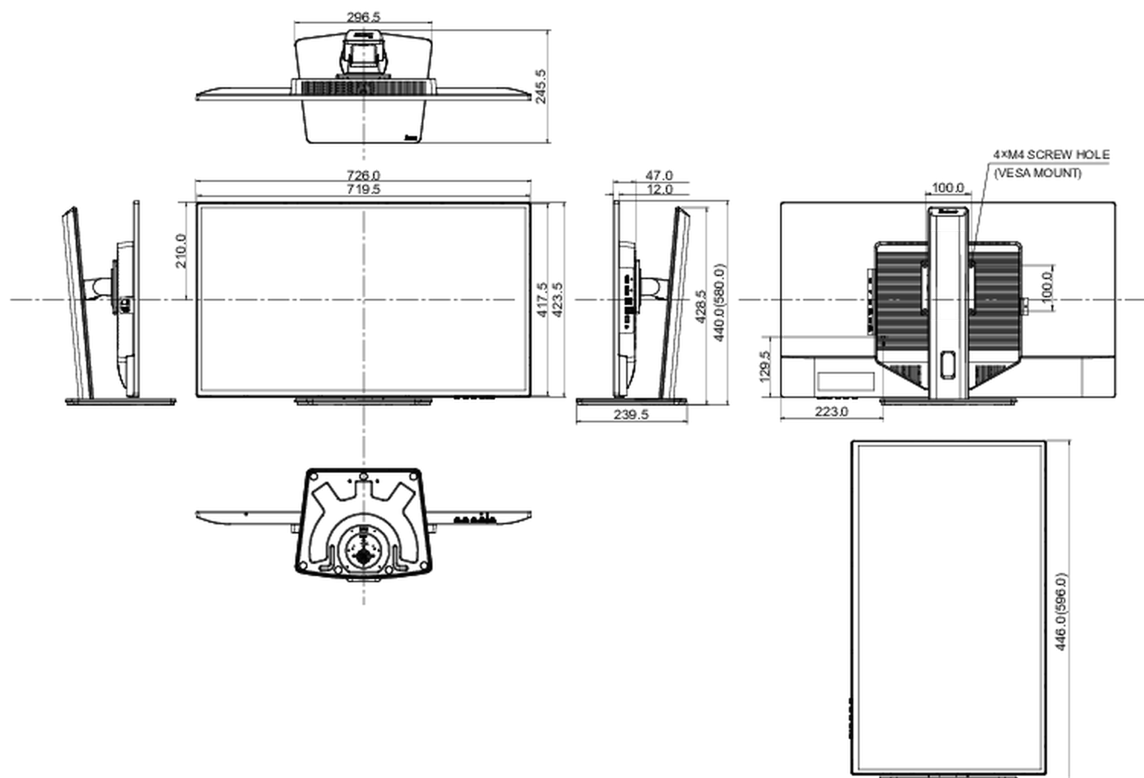

04 MECHANISME

Positieaanpassingen	hoogte, draaien, kantelen
Hoogte-instelling	150mm
Draaibare voet	90°; 45° links; 45° rechts
Kantelhoek	20° omhoog; 5° omlaag
VESA montage	100 x 100mm

Kabelmanagement systeem

Energie efficiëntie klasse (Regulation (EU) 2017/1369)

E

REACH SVHC

meer dan 0.1%: Lood

08 AFMETINGEN / GEWICHT

Product afmetingen B x H x D

726 x 440 (580) x 239.5mm

Doos afmetingen B x H x D

810 x 512 x 176mm

Gewicht (zonder doos)

8.6kg

Gewicht (inclusief doos)

10.8kg

EAN code

4948570123636

Alle handelsmerken zijn geregistreerd. Gegevens onder voorbehoud van zetfouten. Specificaties kunnen vooraf en zonder opgaa van reden gewijzigd worden. Alle LCD-panelen vallen onder ISO-9241-307:2008 inzake pixelfouten.