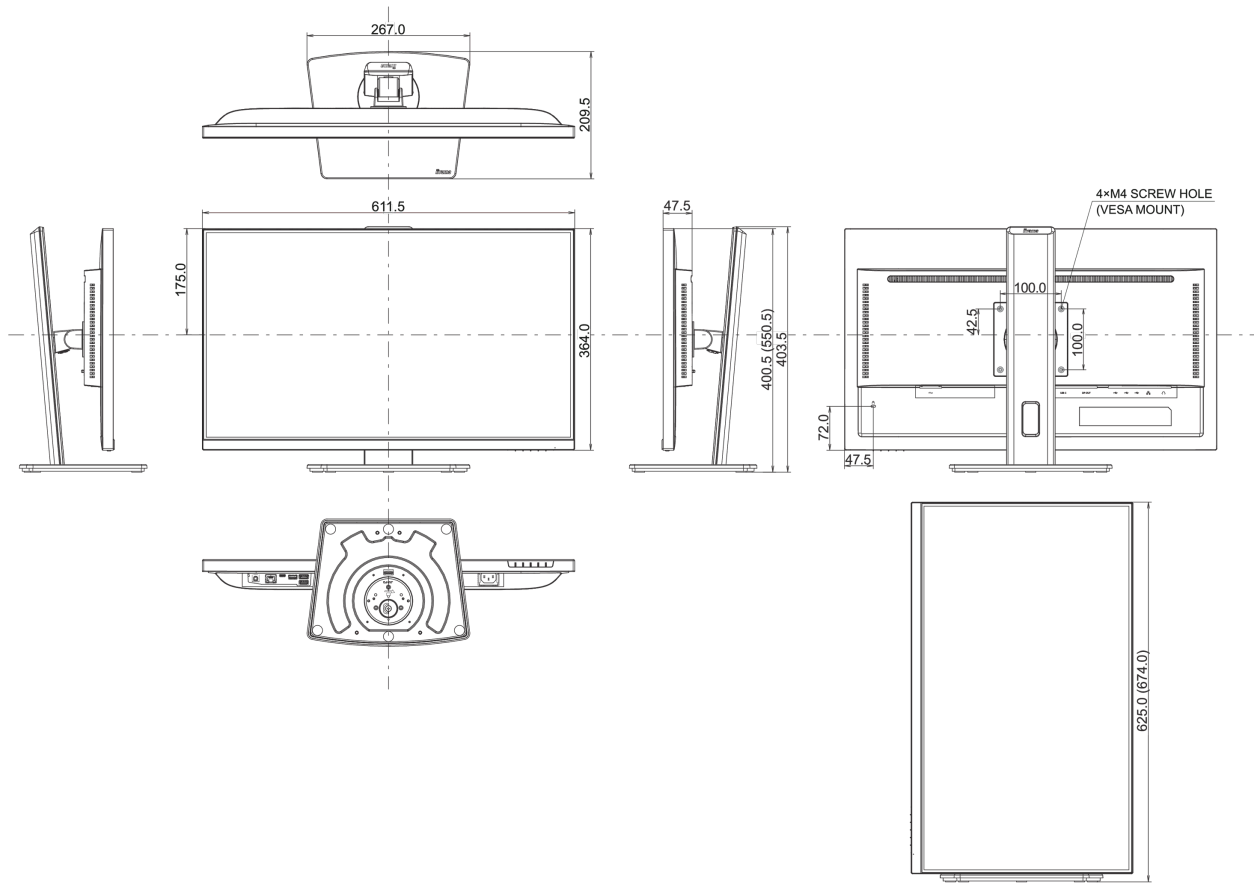

VESA montiranje 100 x 100mm

Sistem upravljanja kablovima da

05 UKLJUČENI DODACI

Kablovi Strujni kabl, HDMI, USB-C

Ostalo kratko uputstvo, bezbednosni vodič

06 UPRAVLJANJE NAPAJANJEM

Napajanje interna

Potrošnja energije % 1W tipično, 0.5W stand by, 03W isključen

Dimenzije proizvoda Š x V x D 611.5 x 400.5 (550.5) x 209.5mm

Dimenzije kutije Š x V x D 679 x 427 x 130mm

Težina (bez kutije) 6kg

Težina (sa kutijom) 8.6kg

EAN kod 4948570123247

All trademarks and registered trademarks acknowledged. E & O E. Specification subject to change without notice. All LCD's comply with ISO-9241-307:2008 in connection with pixel defects.