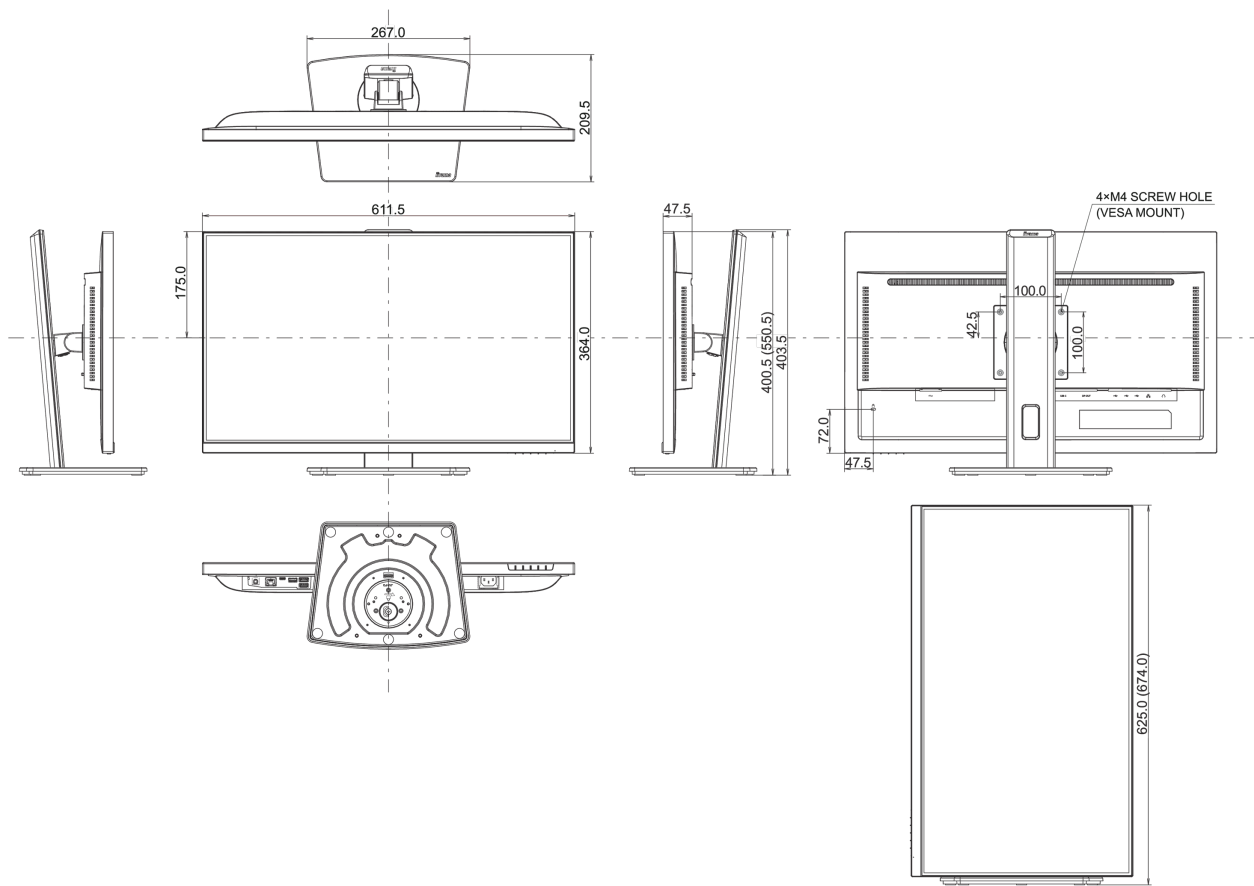

## 04 MECHANIKUS

Kijelző helyzetének beállításai	magasság, forgatható, billenthető, forgatható (forgatás mindkét oldalra)
Magasság beállítása	150mm

Forgatás (PIVOT funkció - portré mód)	90°
Forgó állvány	90°; 45 ° bal; 45° jobb
Hajlásszög	23° fel; 5° le
VESA állvány	100 x 100mm
Kábelkezelő rendszer	igen

## 08 MÉRETEK / SÚLY

Termék méretei Sz x H x M	611.5 x 400.5 (550.5) x 209.5mm
Doboz méretei Sz x H x M	679 x 427 x 130mm
Súly (doboz nélkül)	6kg
Súly (dobozzal)	8.6kg
EAN kód	4948570123247

All trademarks and registered trademarks acknowledged. E & O E. Specification subject to change without notice. All LCD's comply with ISO-9241-307:2008 in connection with pixel defects.