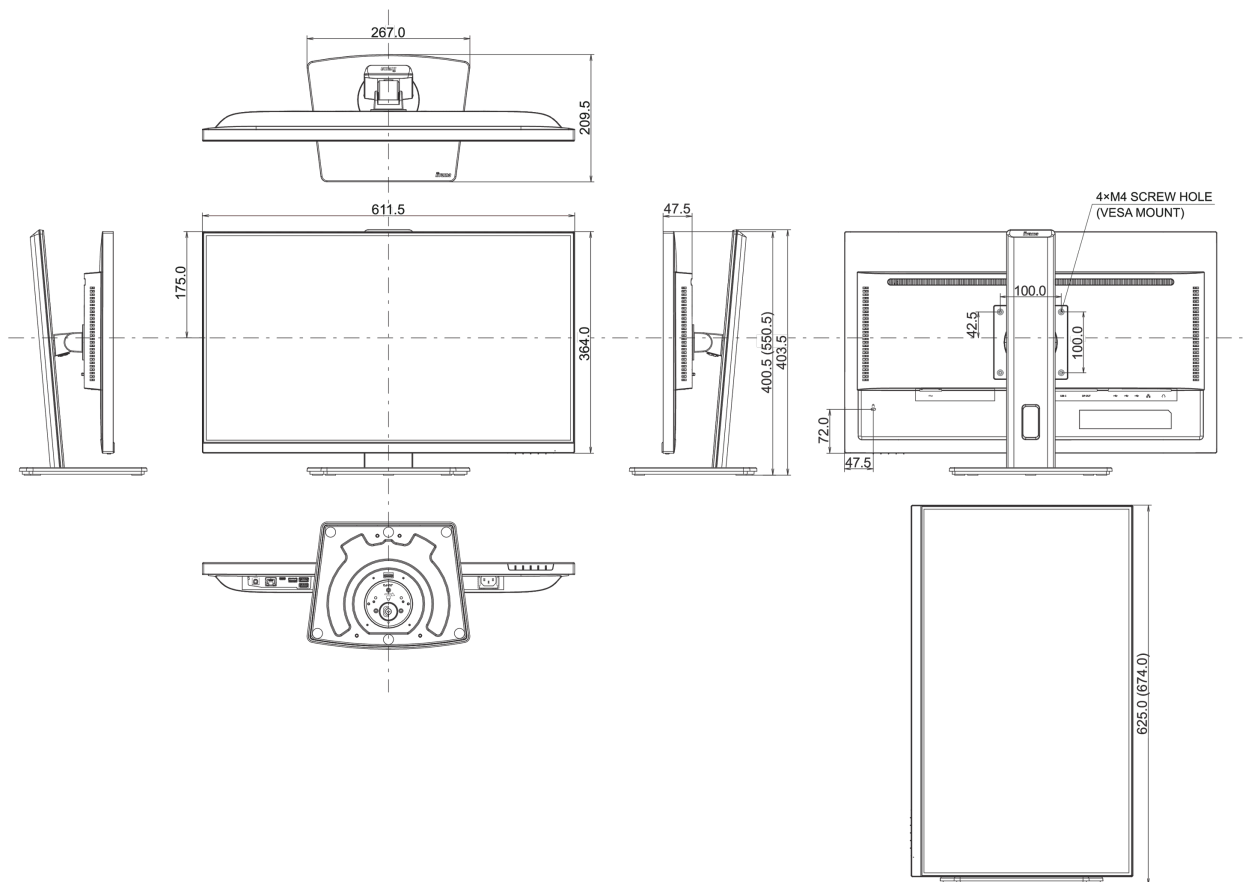

04 MECHANICKÉ ČÁSTI

Úpravy polohy	výška, swivel, náklon, Pivot (rotace na obě strany)
Výškově nastavitelné	150mm

Otočný (Pivot)	90°
Úhel otočení	90°; 45 ° na levo; 45° na parvo
Úhel náklonu	23° nahoru; 5° dolů
VESA	100 x 100mm
Systém správy kabelů	ano

Rozměry výrobku Š x V x D	611.5 x 400.5 (550.5) x 209.5mm
Rozměry balení Š x V x D	679 x 427 x 130mm
Váha (bez balení)	6kg
Váha (s balením)	8.6kg
EAN code	4948570123247

Všechny ochranné známky jsou registrovány a chráněny. Vyhrazené právo na změny. Veškeré ploché panely LCD splňují normu ISO-9241-307:2008 v oblasti počtu vadných pixelů.