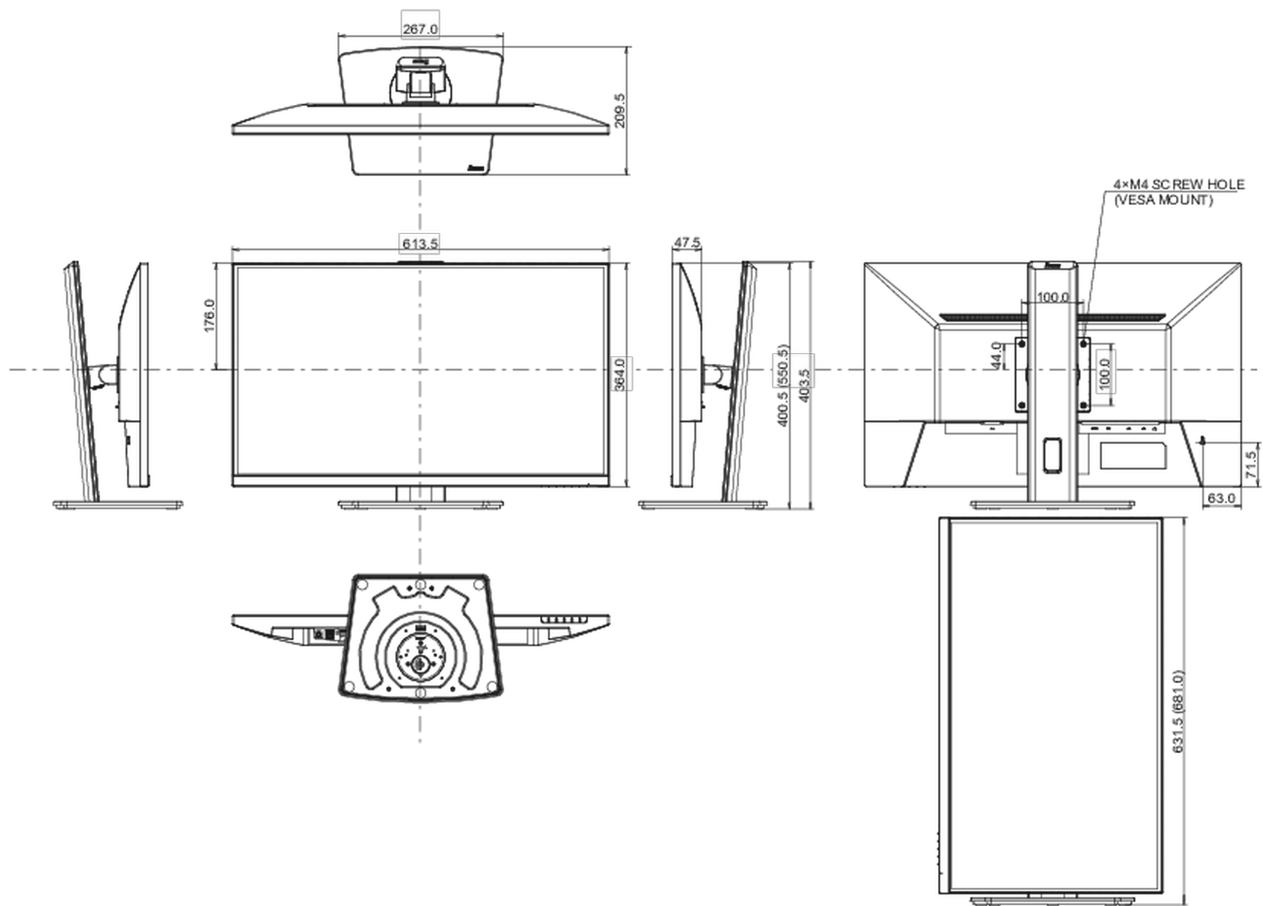

04 MECHANICZNE

Zakres regulacji	wysokość, obrót, pochyl, pivot (rotacja w obie strony)
Regulacja wysokości	150mm
Rotacja (funkcja PIVOT)	90°
Obrót stopy	90°; 45° w lewo; 45° w prawo
Kąt pochylenia	23° w górę; 5° w dół

08 WYMIARY / WAGA

Wymiary produktu szer. x wys. x gł.	613.5 x 400.5 (550.5) x 209.5mm
Wymiary pudła szer. x wys. x gł.	691 x 447 x 142mm
Waga (bez pudła)	5.7kg
Waga (z pudłem)	7.3kg
Kod EAN	4948570124121