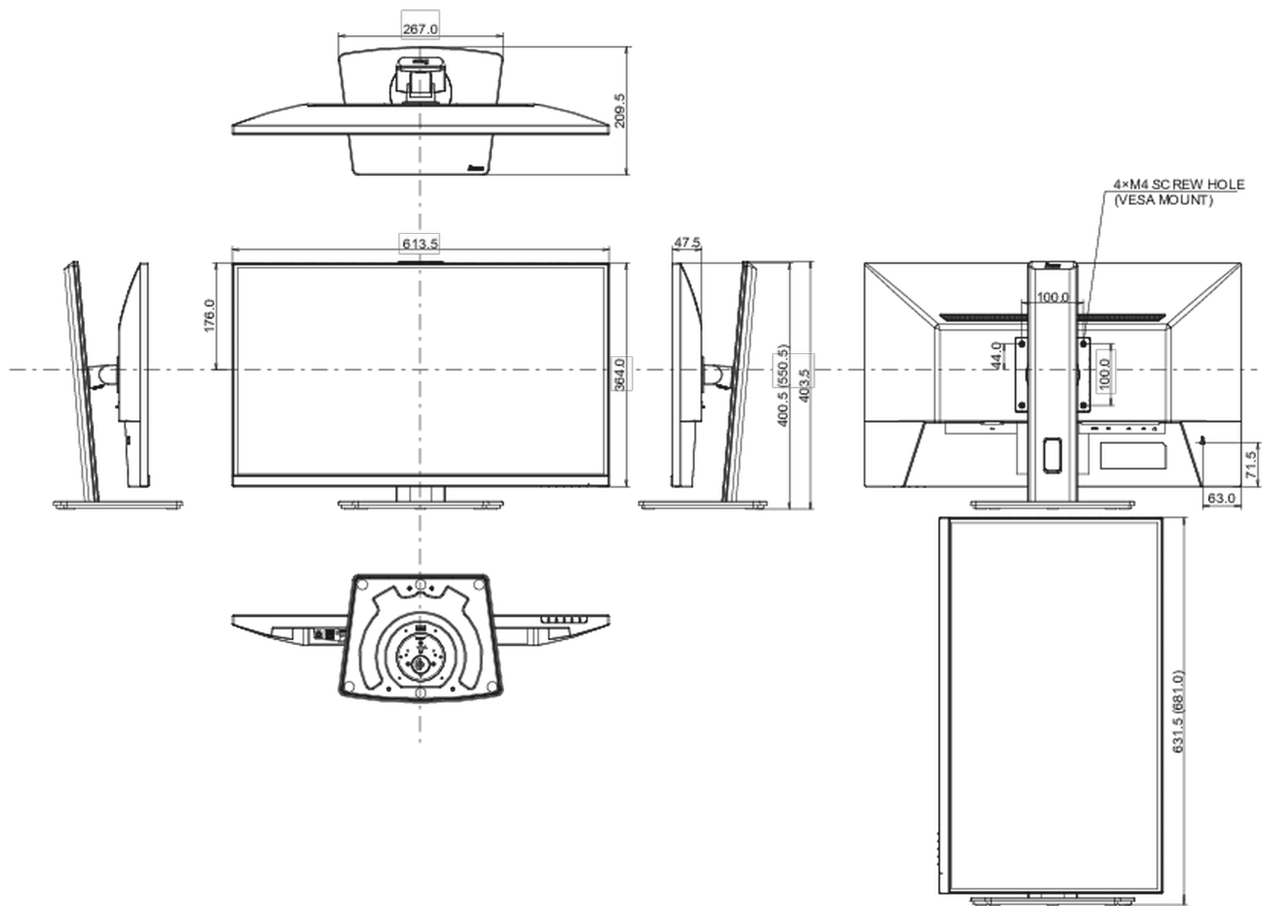

01 CARATTERISTICHE DISPLAY

Design	borderless su tre lati
Diagonale	27", 68.5cm
Pannello	Tecnologia pannello IPS, finitura opaca
Risoluzione nativa	2560 x 1440 @100Hz (3.7 megapixel QHD)
Format	16:9
Luminosità	250 cd/m ²
Contrasto statico	1300:1
Contrasto avanzato	80M:1
Tempo di risposta (MPRT)	1ms
Angolo di visione	orizzontale/verticale: 178°/178°, sinistra/destra 89°/89°, alto/giù: 89°/89°
Supporta colore	16.7mln (sRGB: 96%; NTSC: 72%)
Siincronizzazione orizzontale	30 - 151kHz
Angolo di visione L x H	596.7 x 335.7mm, 23.5 x 12.2"
Pixel pitch	0.233mm
Color	opaca, nero

04 MECCANICA

Regolazione posizione display	altezza, swivel, tilt, perno (rotazione di entrambi i lati)
Regolazione altezza	150mm
Rotazione (funzione PIVOT)	90°
Snodo	90°; 45° sinistra; 45° destro

Angolo di inclinazione 23° alto; 5° giù

REACH SVHC sopra 0.1%: Piombo

08 DIMENSIONI / PESO

Prodotti dimensioni L x H x P 613.5 x 400.5 (550.5) x 209.5mm

Box dimensioni L x H x P 691 x 447 x 142mm

Peso (netto) 5.7kg

Peso (lordo) 7.3kg

EAN code 4948570124121