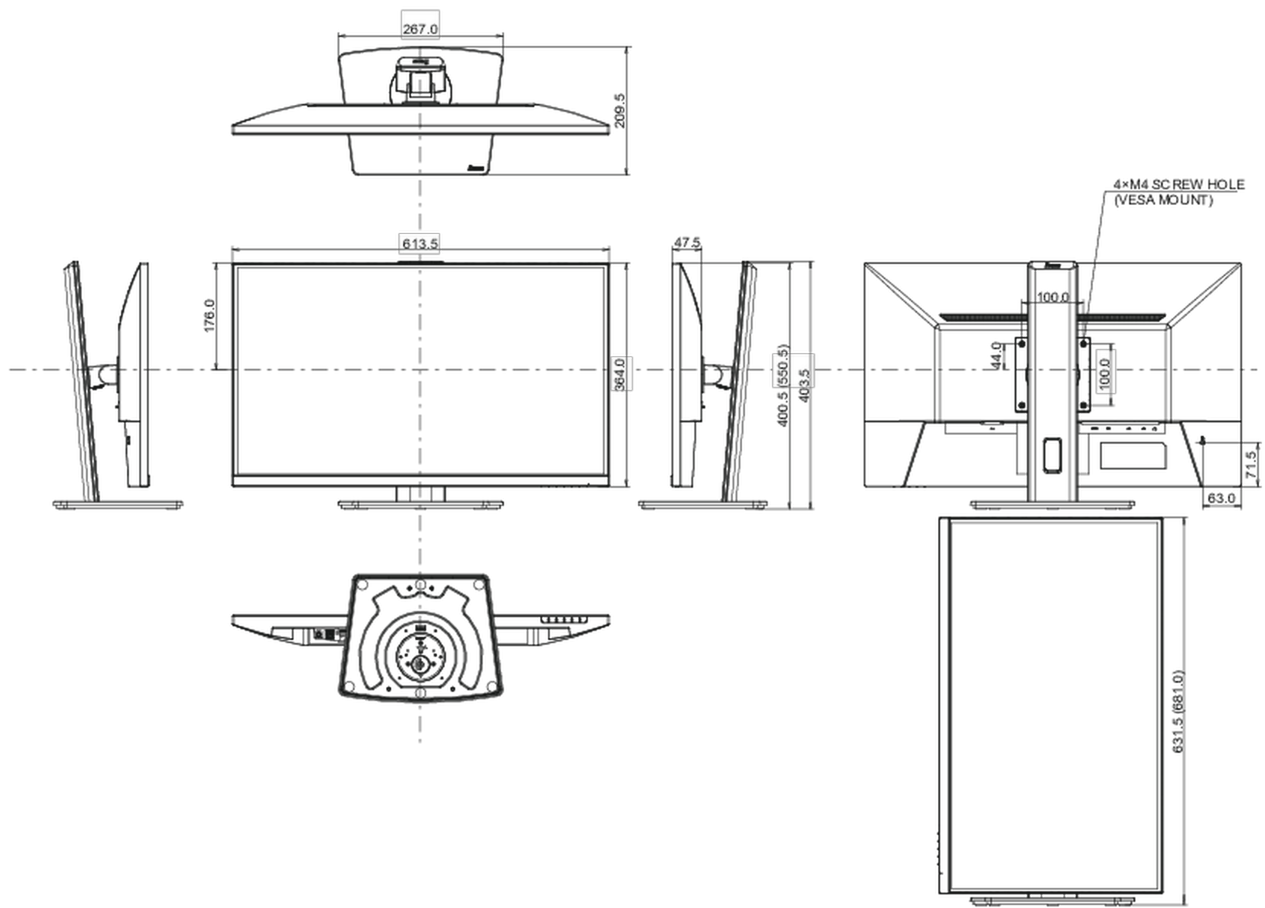

Szintén elérhető rögzített állvánnyal : [ProLite XU2793QS-B6](#)

01 KIJELZŐ JELLEMZŐI

Design	3-side borderless
Átló	27", 68.5cm
Panel	IPS panel technology LED, matte finish
Natív felbontás	2560 x 1440 @100Hz (3.7 megapixel QHD)
Képarány	16:9
Fényerő	250 cd/m ²
Statikus kontraszt	1300:1
Speciális kontraszt	80M:1
Válaszidő (MPRT)	1ms
Látótér	horizontális/vertikális: 178°/178°, jobb/bal: 89°/89°, fel/le: 89°/89°
Szín támogatás	16.7mln (sRGB: 96%; NTSC: 72%)
Horizontális szinkronizálás	30 - 151kHz
Látható terület Sz x M	596.7 x 335.7mm, 23.5 x 12.2"
Pixel magasság	0.233mm
Szín	mattn, fekete

04 MECHANIKUS

Kijelző helyzetének beállításai	magasság, forgatható, billenthető, forgatható (forgatás mindkét oldalra)
Magasság beállítása	150mm
Forgatás (PIVOT funkció - portré mód)	90°
Forgó állvány	90°; 45° bal; 45° jobb
Hajlásszög	23° fel; 5° le
VESA állvány	100 x 100mm

08 MÉRETEK / SÚLY

Termék méretei Sz x H x M	613.5 x 400.5 (550.5) x 209.5mm
Doboz méretei Sz x H x M	691 x 447 x 142mm
Súly (doboz nélkül)	5.7kg
Súly (dobozzal)	7.3kg
EAN kód	4948570124121

All trademarks and registered trademarks acknowledged. E & O E. Specification subject to change without notice. All LCD's comply with ISO-9241-307:2008 in connection with pixel defects.