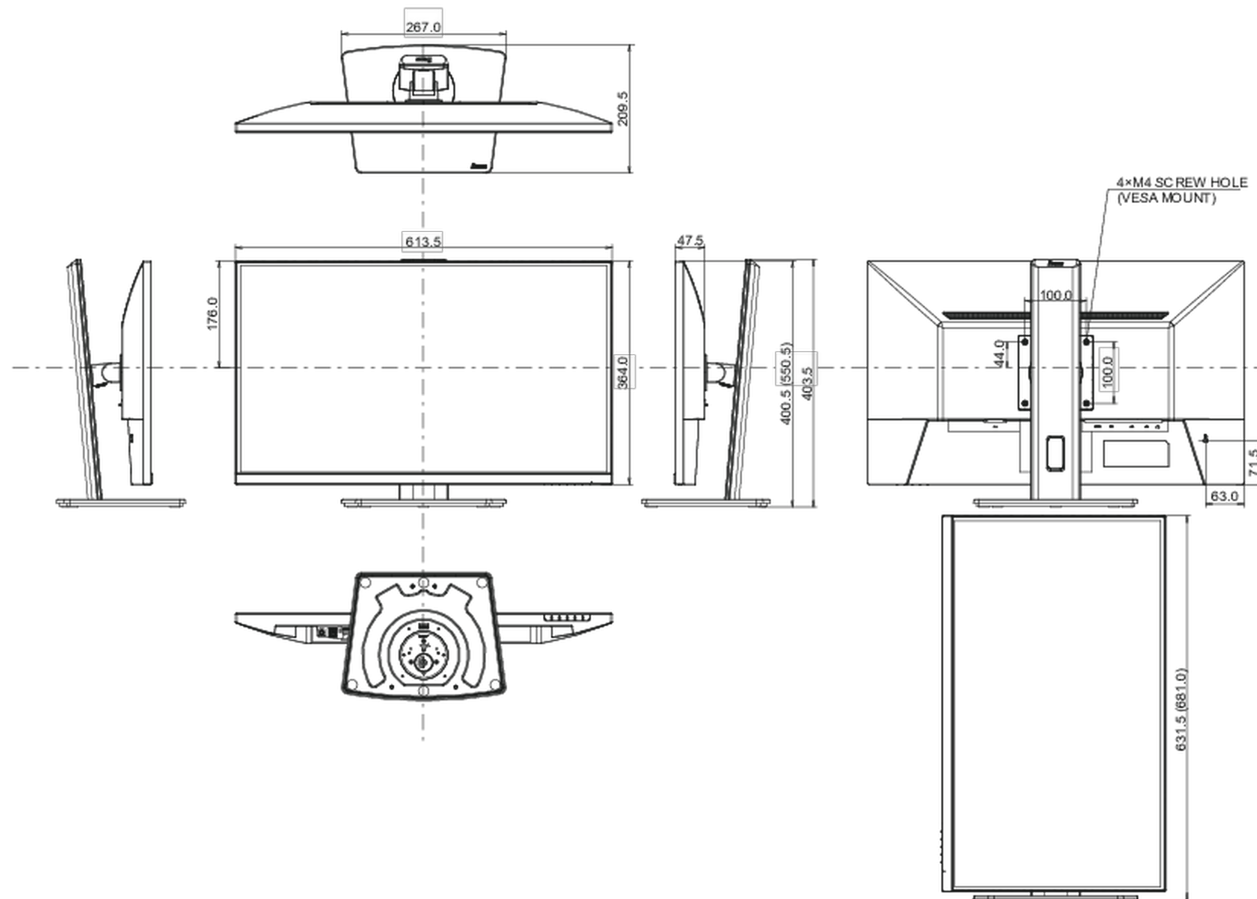

TCO Certified, CE, TÜV-Bauart, EAC, PSE, RoHS support, ErP, WEEE, VCCI, REACH, UKCA

Energetická třída (Regulation (EU) 2017/1369)

E

REACH SVHC

nad 0.1% olova

08 ROZMĚRY / HMOTNOST

Rozměry výrobku Š x V x D

613.5 x 400.5 (550.5) x 209.5mm

Rozměry balení Š x V x D

691 x 447 x 142mm

Váha (bez balení)

5.7kg

Váha (s balením)

7.3kg

EAN code

4948570124121