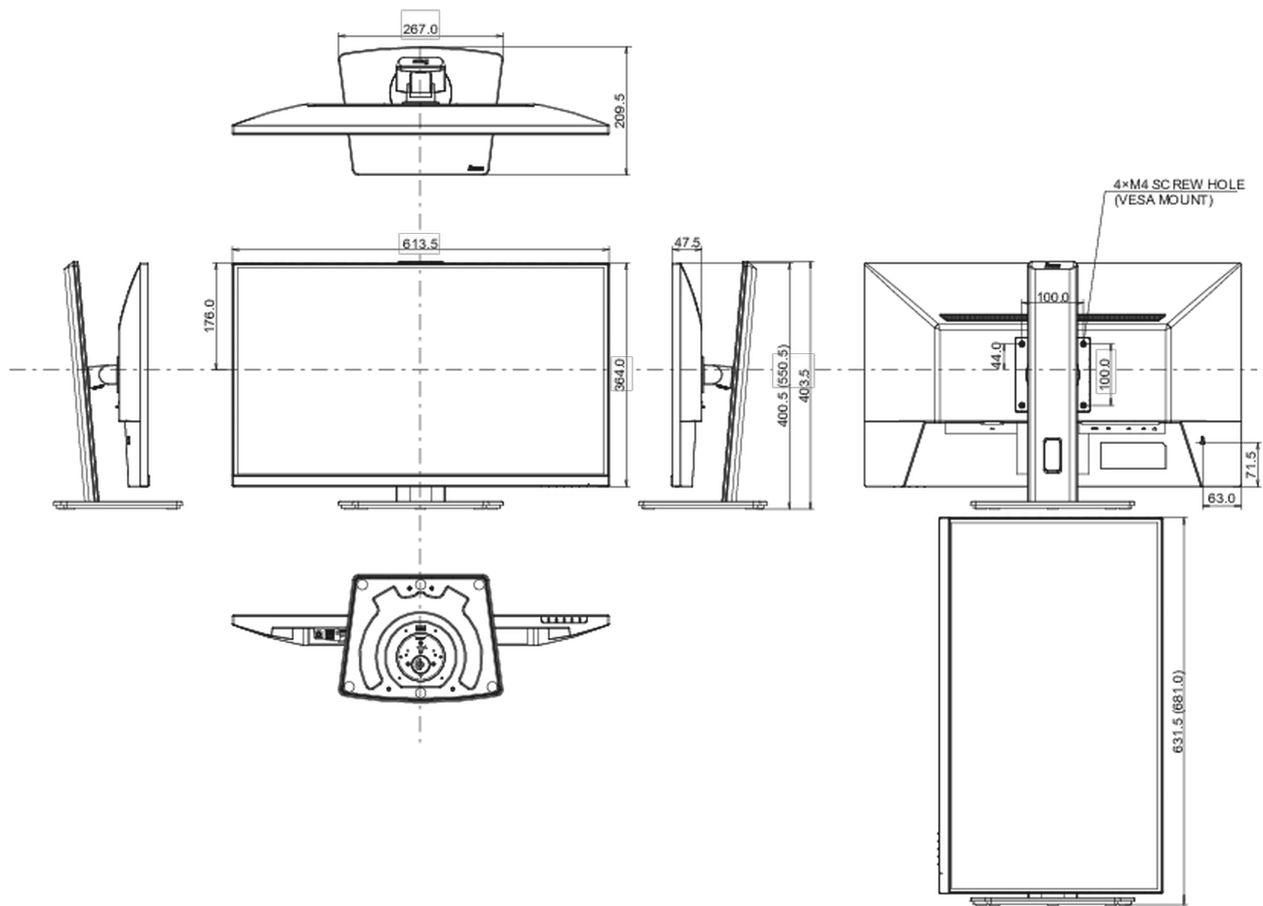

01 PANEEL EIGENSCHAPPEN

Design	ultra slim
Beelddiagonaal	27", 68.5cm
Paneel	IPS panel technology LED, matte finish
Resolutie	2560 x 1440 @100Hz (3.7 megapixel QHD)
Beeldverhouding	16:9
Paneel helderheid	250 cd/m ²
Statisch contrast	1300:1
Advanced contrast	80M:1
Reactietijd (MPRT)	1ms
Inkijkhoek	horizontaal/verticaal: 178°/178°, rechts/links: 89°/89°, naar boven/onderen: 89°/89°
Kleurondersteuning	16.7mln (sRGB: 96%; NTSC: 72%)
Horizontale frequentie	30 - 151kHz
Zichtbaar formaat	596.7 x 335.7mm, 23.5 x 12.2"
Pixel pitch	0.233mm
Kleur	mat, zwart

04 MECHANISME

Positieaanpassingen	hoogte, draaien, kantelen, pivot (rotatie aan beide zijden)
Hoogte-instelling	150mm
Rotatie	90°
Draaibare voet	90°; 45° links; 45° rechts
Kantelhoek	23° omhoog; 5° omlaag

VESA montage	100 x 100mm
Kabelmanagement systeem	ja

05 INBEGREPEN ACCESSOIRES

Kabels	Stroom, HDMI, DP
Overige	Quick guide handleiding, veiligheidsinstructies

06 POWER-MANAGEMENT

Voeding	intern
Stroomvoorziening	AC 100 - 240V, 50/60Hz
Energieverbruik	22W typisch, 0.5W stand by, 0.3W uit modus

Product afmetingen B x H x D	613.5 x 400.5 (550.5) x 209.5mm
Doos afmetingen B x H x D	691 x 447 x 142mm
Gewicht (zonder doos)	5.7kg
Gewicht (inclusief doos)	7.3kg
EAN code	4948570124121

Alle handelsmerken zijn geregistreerd. Gegevens onder voorbehoud van zetfouten. Specificaties kunnen vooraf en zonder opgave van reden gewijzigd worden. Alle LCD-panels vallen onder ISO-9241-307:2008 inzake pixelfouten.