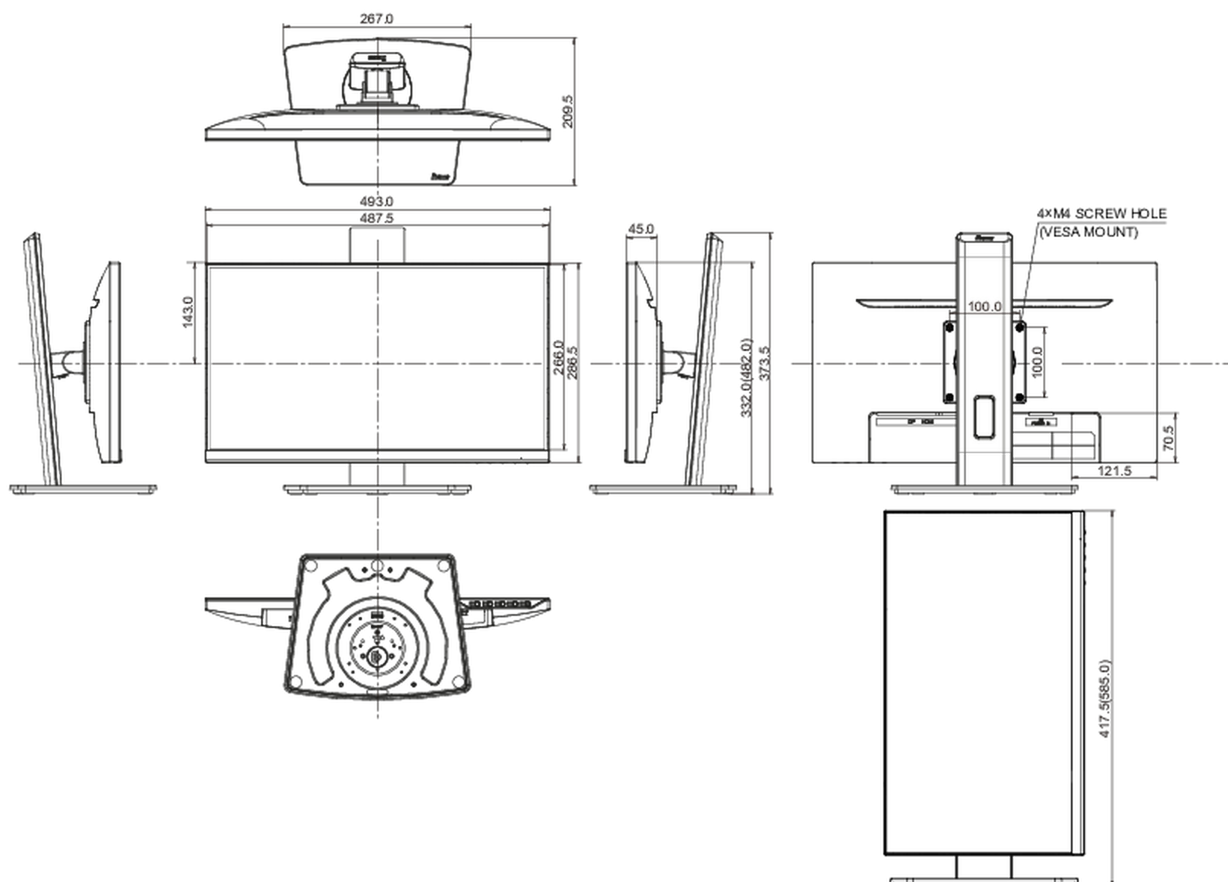

01 ХАРАКТЕРИСТИКИ ДИСПЛЕЯ

Дизайн	безрамочный (с 3-х сторон)
Диагональ	21.5", 54.5см
Панель	IPS панель с технологией LED, матовая поверхность
Разрешение	1920 x 1080 @100Гц (2.1 megapixel Full HD)
Соотношение сторон	16:9
Яркость	300 cd/m ²
Контрастность	1000:1
Расширенная контрастность	80M:1
Время отклика (MPRT)	1ms
Видимая область	горизонталь/вертикаль: 178°/178°, право/лево: 89°/89°, вверх/вниз: 89°/89°
Поддержка цвета	16.7млн (sRGB: 96%; NTSC: 72%)
Частота горизонтальной развертки	30 - 110кГц
Видимая область Ш x В	478.7 x 260.3мм, 18.8 x 10.3"
Размер пикселя	0.249мм
Colour	матовый, чернить

04 МЕХАНИЧЕСКИЕ ХАРАКТЕРИСТИКИ

Эргономика	высота, вращение экрана, вращение подставки, наклон
Настройка высоты (HAS)	150мм
Вращение экрана (PIVOT)	90°
Вращение подставки (Swivel)	90°; 45° лево; 45° право
Угол наклона экрана	23° вверх; 5° вниз
Крепление VESA	100 x 100мм
Крепления для кабелей	да

05 6.АКЦЕССУАРЫ

Кабели	Питание, HDMI
Прочее	Краткое руководство по началу работы, Руководство по безопасности

06 POWER-MANAGEMENT

Блок питания	внутренний
Питание	AC 100 - 240V, 50/60Гц
Потребляемая мощность	17W стандарт, 0.5W ожидание, 0.3W отключено

07 СТАНДАРТЫ

Сертификаты	TCO Certified, CE, TÜV-Bauart, EAC, RoHS support, ErP, WEEE, REACH, UKCA
REACH SVHC	свинца, превышает 0.1%

08 РАЗМЕР / ВЕС

Размер продукта Ш x В x Г	492 x 328 (478.5) x 209.5мм
Размер коробки Ш x В x Г	620 x 395 x 126мм
Вес (без упаковки)	3.9кг
Вес (с упаковкой)	5.3кг
EAN код	4948570124237