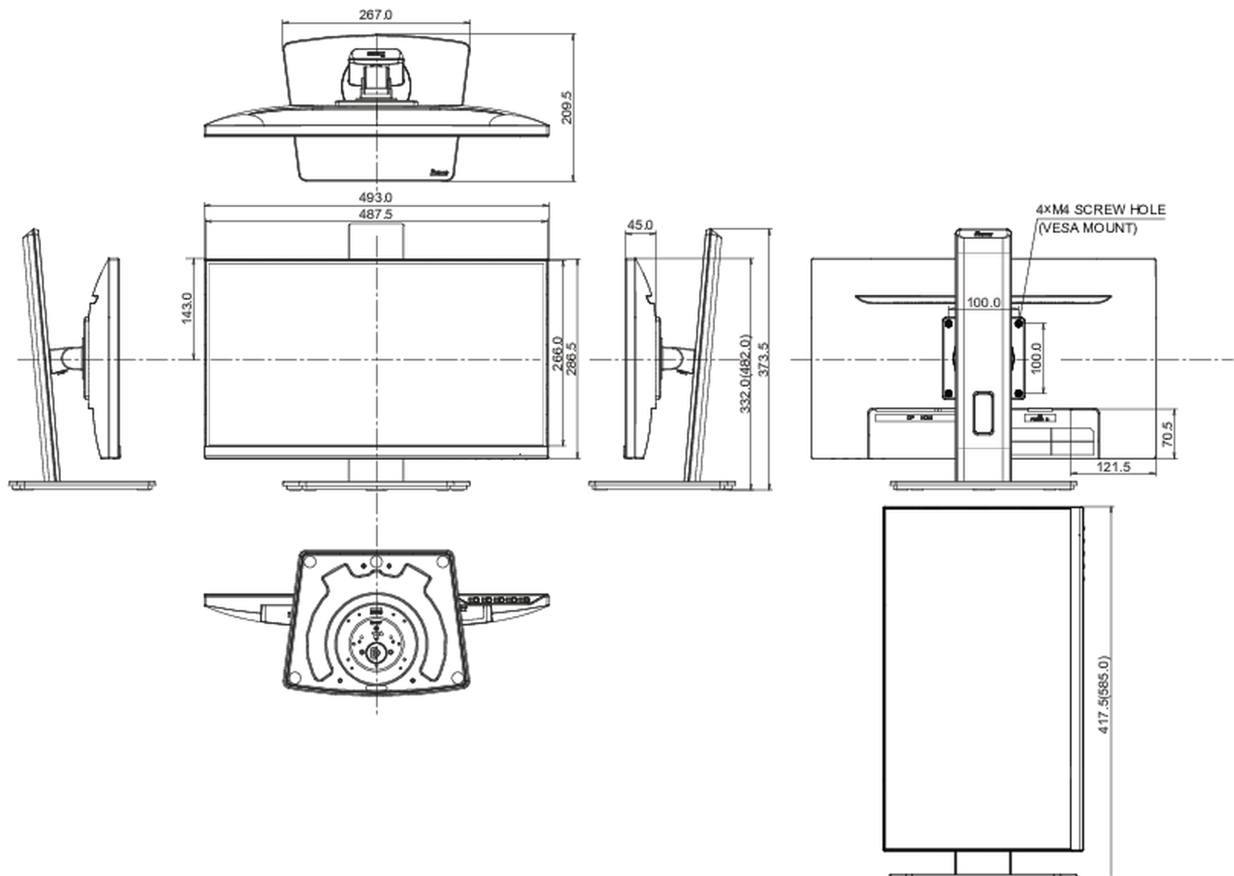

## 01 CARATTERISTICHE DISPLAY

Design	borderless su tre lati
Diagonale	21.5", 54.5cm
Pannello	IPS panel technology LED, finitura opaca
Risoluzione nativa	1920 x 1080 @100Hz (2.1 megapixel Full HD)
Format	16:9
Luminosità	300 cd/m <sup>2</sup>
Contrasto statico	1000:1
Contrasto avanzato	80M:1
Tempo di risposta (MPRT)	1ms
Angolo di visione	orizzontale/verticale: 178°/178°, sinistra/destro 89°/89°, alto/giù: 89°/89°
Supporta colore	16.7mln (sRGB: 96%; NTSC: 72%)
Siincronizzazione orizzontale	30 - 110kHz
Angolo di visione L x H	478.7 x 260.3mm, 18.8 x 10.3"
Pixel pitch	0.249mm
Color	opaca, nero

## 04 MECCANICA

Regolazione posizione display	altezza, pivot (rotazione), swivel, tilt
Regolazione altezza	150mm
Rotazione (funzione PIVOT)	90°
Snodo	90°; 45° sinistra; 45° destro
Angolo di inclinazione	23° alto; 5° giù
Montaggio VESA	100 x 100mm

## 08 DIMENSIONI / PESO

<b>Prodotti dimensioni L x H x P</b>	492 x 328 (478.5) x 209.5mm
<b>Box dimensioni L x H x P</b>	620 x 395 x 126mm
<b>Peso (netto)</b>	3.9kg
<b>Peso (lordo)</b>	5.3kg
<b>EAN code</b>	4948570124237