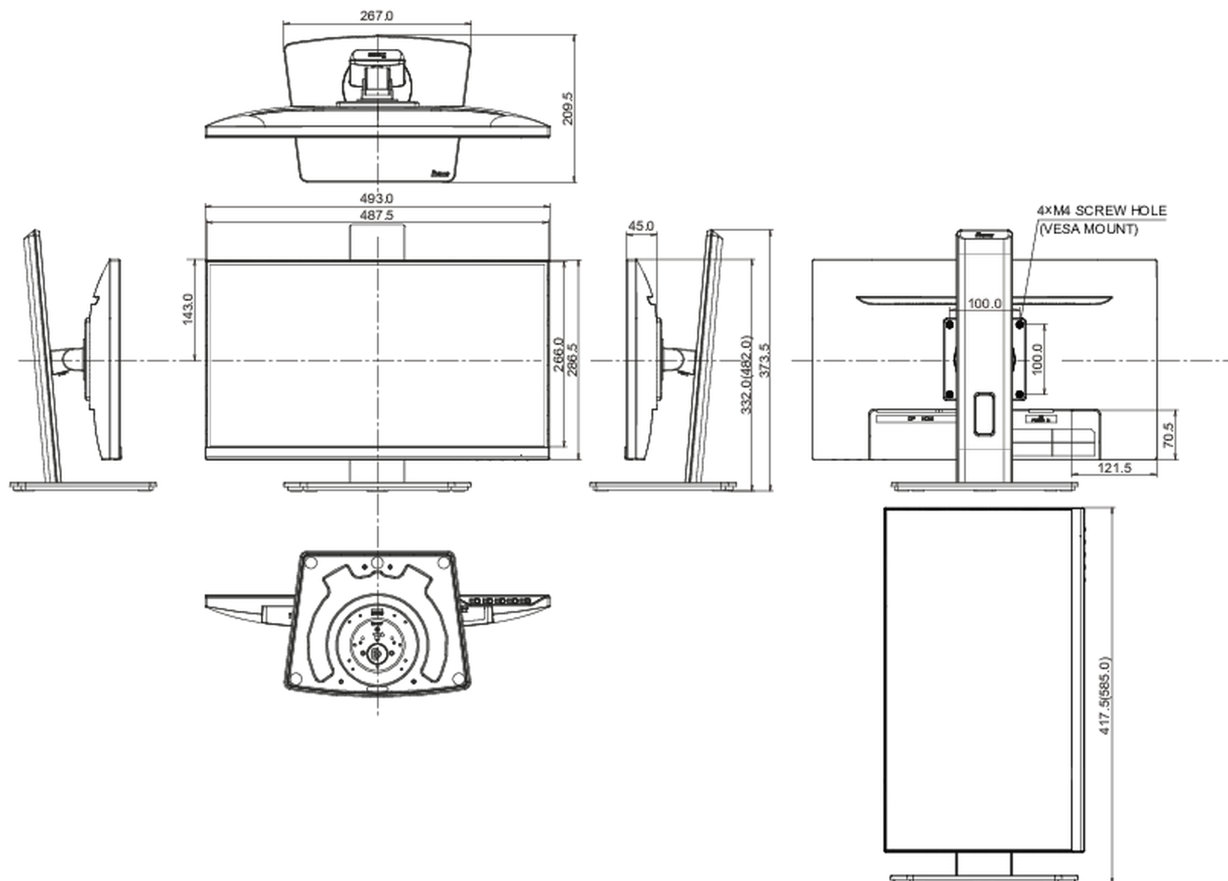

04 MECHANIKUS

Kijelző helyzetének beállításai	magasság, forgatás, forgatható, billenthető
Magasság beállítása	150mm
Fogatás (PIVOT funkció - portré mód)	90°
Forgó állvány	90°; 45° bal; 45° jobb
Hajlásszög	23° fel; 5° le
VESA állvány	100 x 100mm
Kábelkezelő rendszer	igen

Termék méretei Sz x H x M	492 x 328 (478.5) x 209.5mm
Doboz méretei Sz x H x M	620 x 395 x 126mm
Súly (doboz nélkül)	3.9kg
Súly (dobozzal)	5.3kg
EAN kód	4948570124237

All trademarks and registered trademarks acknowledged. E & O E. Specification subject to change without notice. All LCD's comply with ISO-9241-307:2008 in connection with pixel defects.