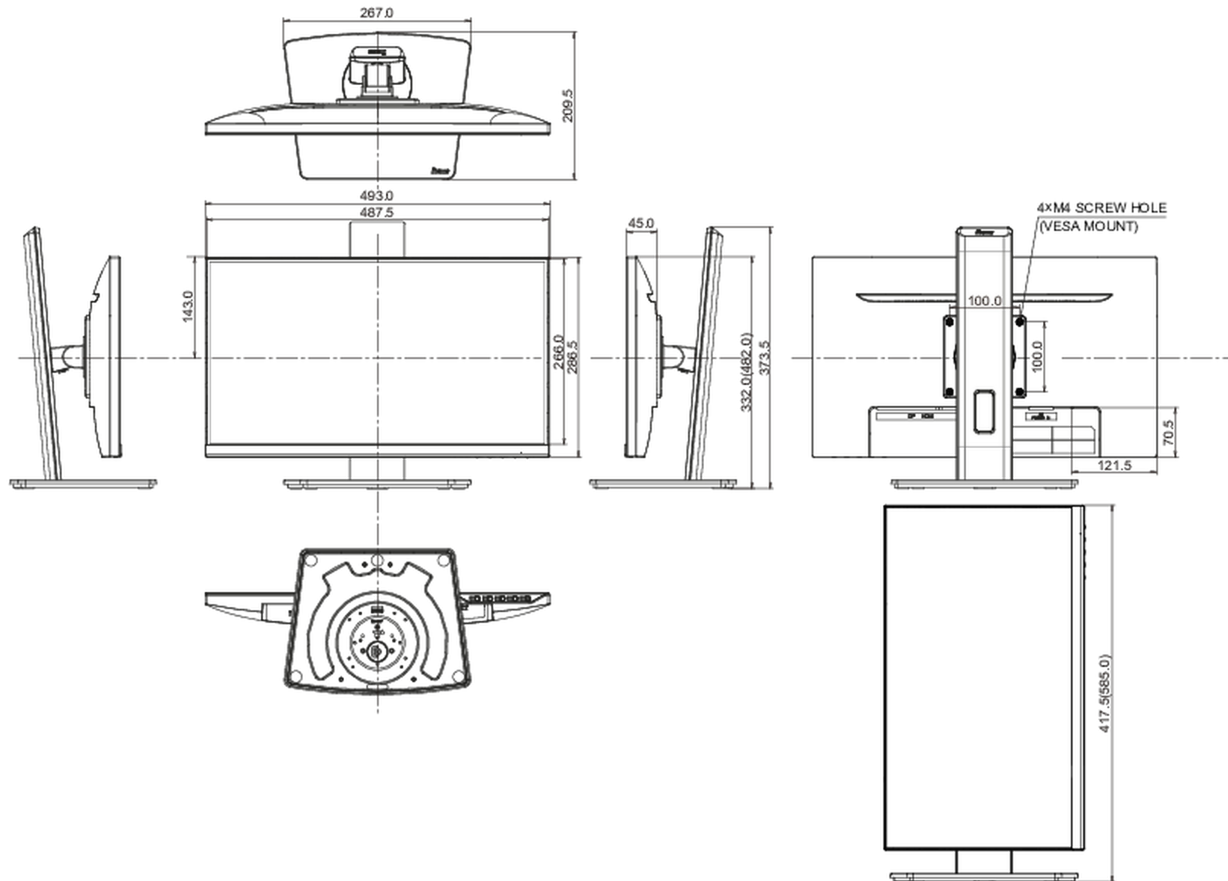

## 04 MECHANICKÉ ČÁSTI

Úpravy polohy	výška, pivot (rotace), swivel, náklon
Výškově nastavitelné	150mm
Otočný (Pivot)	90°
Úhel otočení	90°; 45° na lefo; 45° na parvo
Úhel náklonu	23° nahoru; 5° dolů
VESA	100 x 100mm
Systém správy kabelů	ano

## 08 ROZMĚRY / HMOTNOST

Rozměry výrobku Š x V x D	492 x 328 (478.5) x 209.5mm
Rozměry balení Š x V x D	620 x 395 x 126mm
Váha (bez balení)	3.9kg
Váha (s balením)	5.3kg
EAN code	4948570124237

*v oblasti počtu vadných pixelů.*