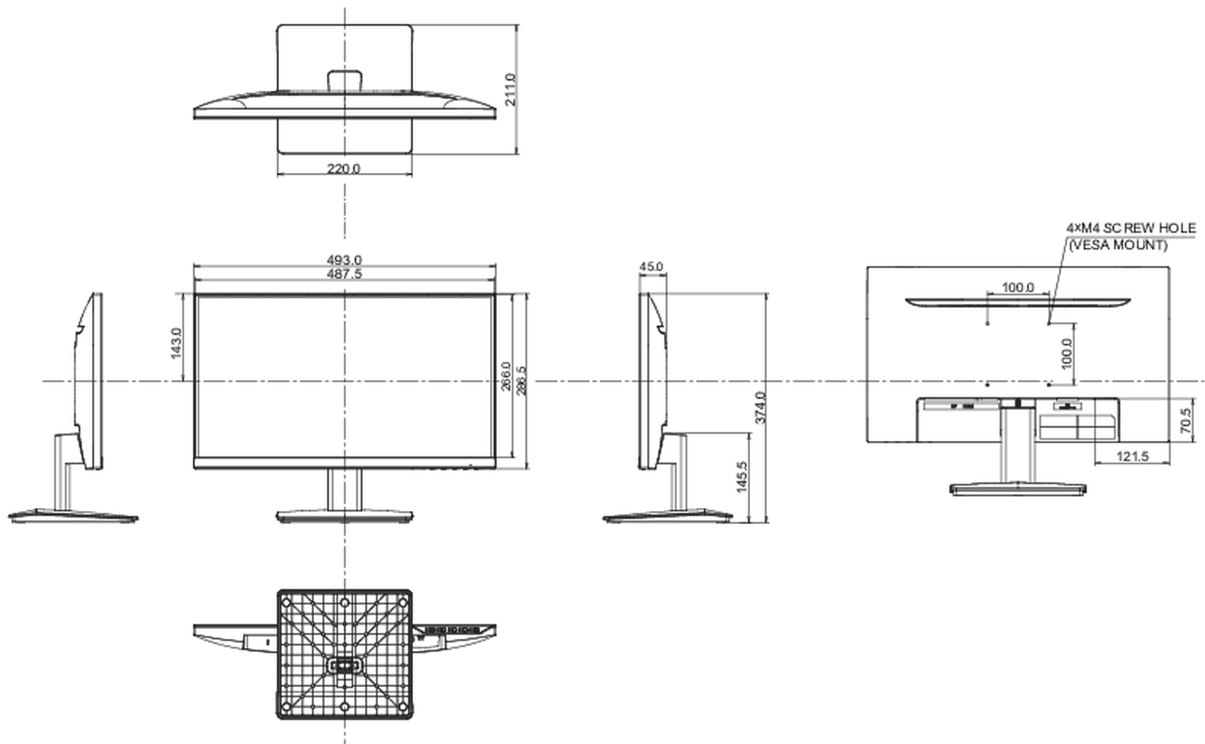

## 08 AFMETINGEN / GEWICHT

Product afmetingen B x H x D

492 x 359 x 178mm

Doos afmetingen B x H x D

564 x 380 x 122mm

Gewicht (zonder doos)

2.6kg

Gewicht (inclusief doos)

3.6kg

EAN code

4948570124244

Alle handelsmerken zijn geregistreerd. Gegevens onder voorbehoud van zetfouten. Specificaties kunnen vooraf en zonder opgave van reden gewijzigd worden. Alle LCD-panelen vallen onder ISO-9241-307:2008 inzake pixelfouten.